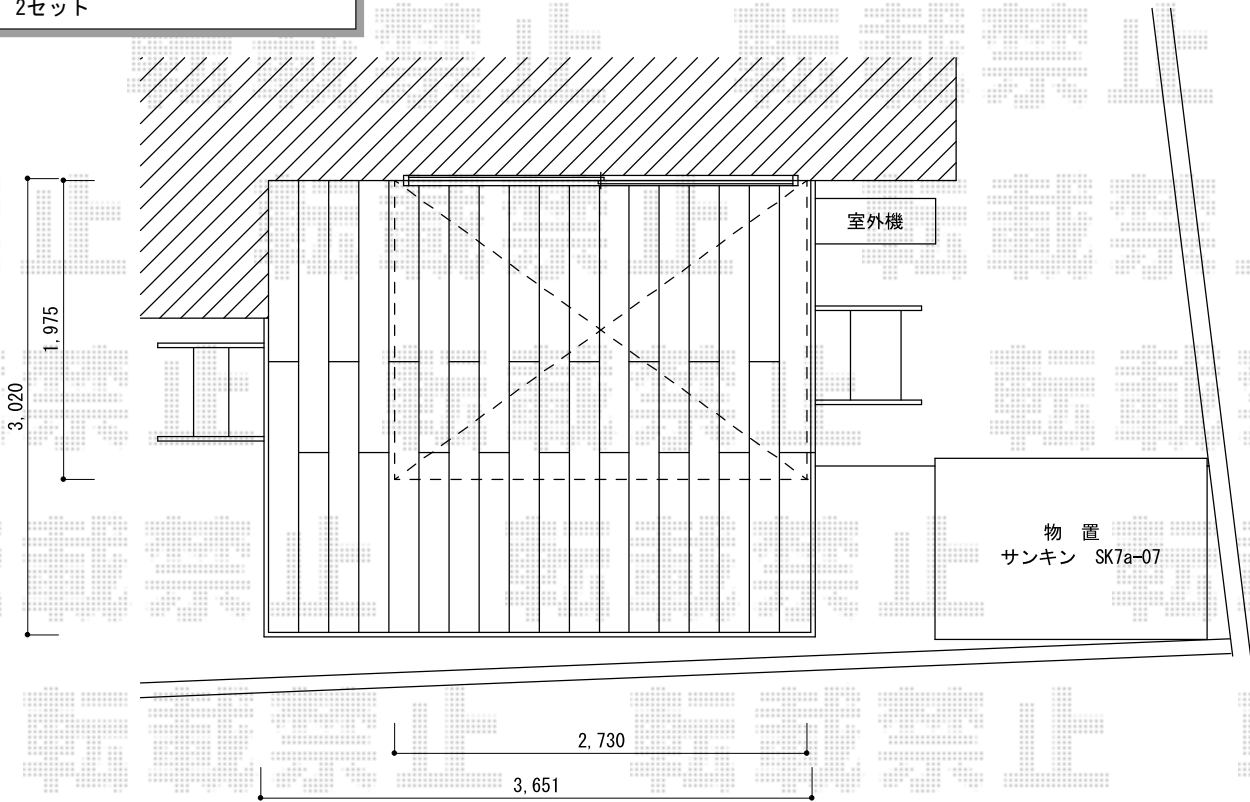

物置・ウッドデッキ・オーニング 施工概略図

YKK AP リウッドデッキ 200
 間口= 2.0間 (3,651mm)
 出幅= 10尺 (3,020mm)
 色: ナチュラルブラウン
 床板: 縦貼り/千鳥貼り
 幕板: 標準幕板
 束柱: Tタイプ(400~550mm) (色: カームブラック)

サンキン物置 エスケープンアルファ SK7α-07 一般型 1800 × 1200 × 1940
 間口= 1,800mm 奥行= 1,200mm 高さ= 1,940mm
 色: シャンパンゴールド
 屋根タイプ: 標準型
 耐荷重タイプ: 一般型
 数量: 1台

YKK AP リウッドステップ5型 Sタイプ 2段
 色: ナチュラルブラウン
 数量: 2セット

トステム 彩風S型 手動式
 間口= 関東間1.5間 (2,730mm)
 出幅= 2,000mm
 本体色: オータムブラウン
 キャンパス色: ポリエステル(ライトベージュP)
 駆動: 手動式/外観右駆動
 クランクハンドル: 長さ1,000mm

2014-8-238902

担当者

酒井