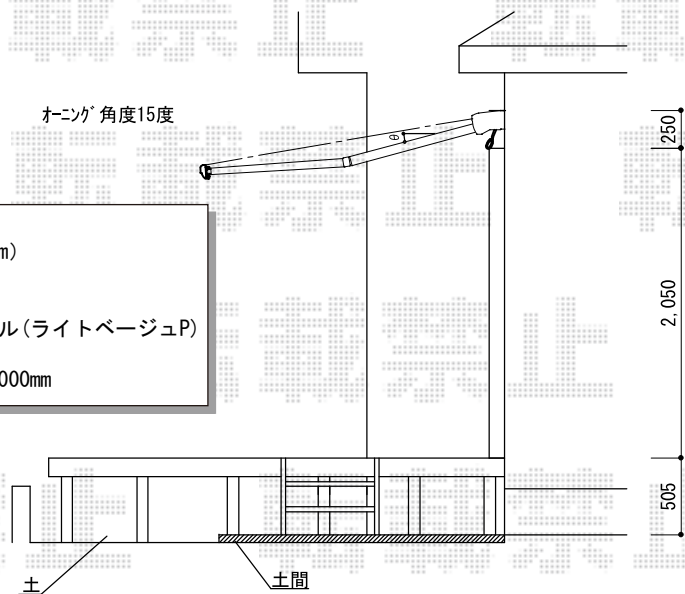

物置・ウッドデッキ・オーニング 施工概略図

YKK AP リウッドデッキ 200
 間口= 2.0間 (3,651mm)
 出幅= 10尺 (3,020mm)
 色: ナチュラルブラウン
 床板: 縦貼り/千鳥貼り
 幕板: 標準幕板
 束柱: Tタイプ(400~550mm) (色: カームブラック)

サンキン物置 エスケープンアルファ SK7α-07 一般型 1800 × 1200 × 1940
 間口= 1,800mm 奥行= 1,200mm 高さ= 1,940mm
 色: シャンパンゴールド
 屋根タイプ: 標準型
 耐荷重タイプ: 一般型
 数量: 1台

YKK AP リウッドステップ5型 Sタイプ 2段
 色: ナチュラルブラウン
 数量: 2セット

トステム 彩風S型 手動式
 間口= 関東間1.5間 (2,730mm)
 出幅= 2,000mm
 本体色: オータムブラウン
 キャンパス色: ポリエステル(ライトベージュP)
 駆動: 手動式/外観右駆動
 クランクハンドル: 長さ1,000mm

2014-8-238902

担当者

酒井