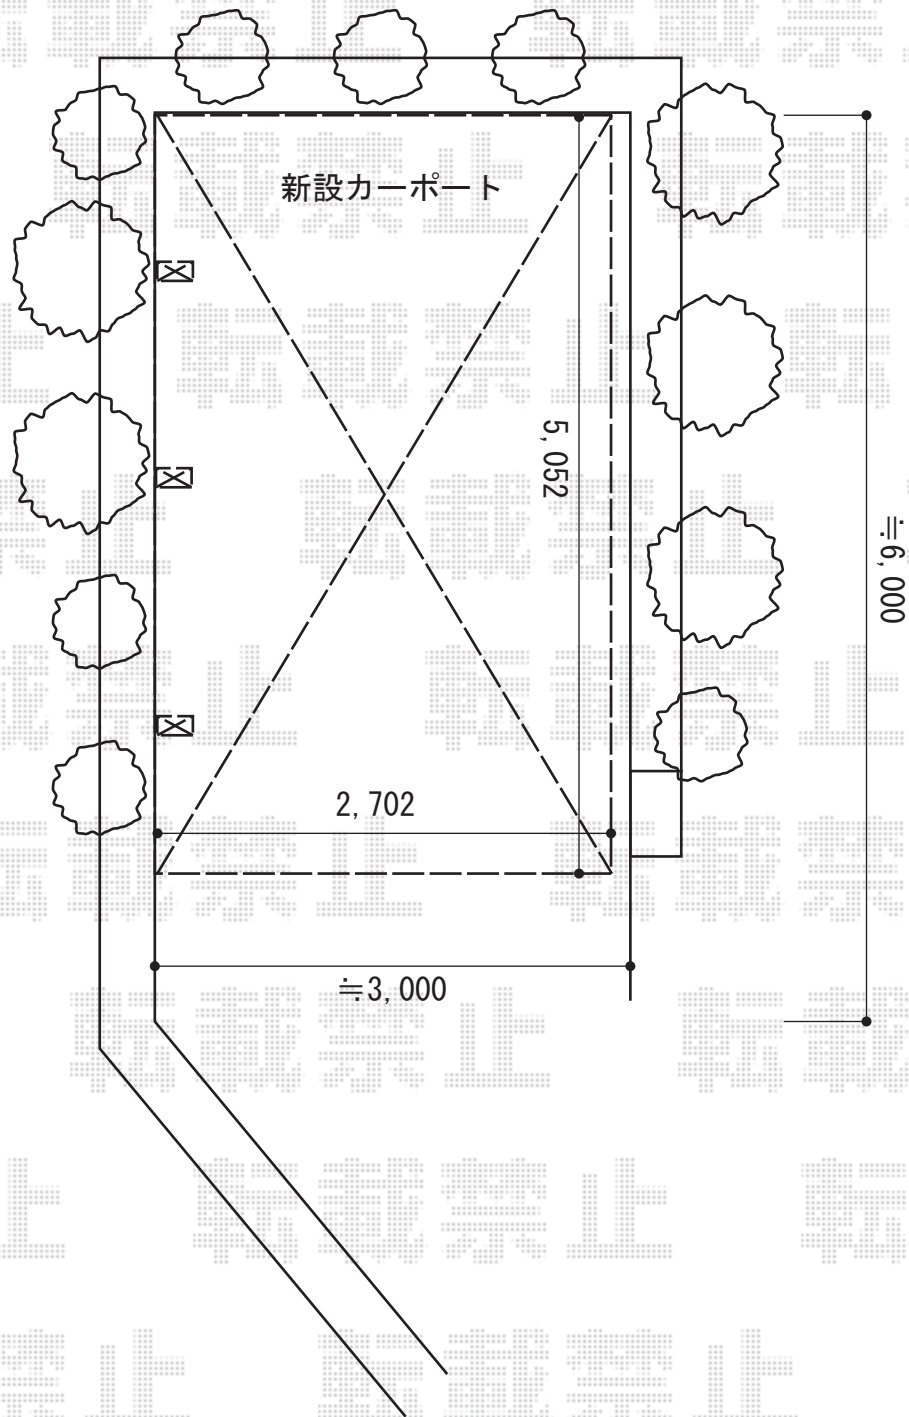

カーポート 施工概略図

YKK AP レイナキャップポートグラン50 積雪～50cm対応
幅= 2,702mm
奥行= 5,052mm
色： プラチナステン
屋根材： 熱線遮断ポリカーボネート(クリアマット)
柱仕様： ハイルフ柱仕様 (有効高 約2,350mm)

2014-8-238903

担当者

白賀