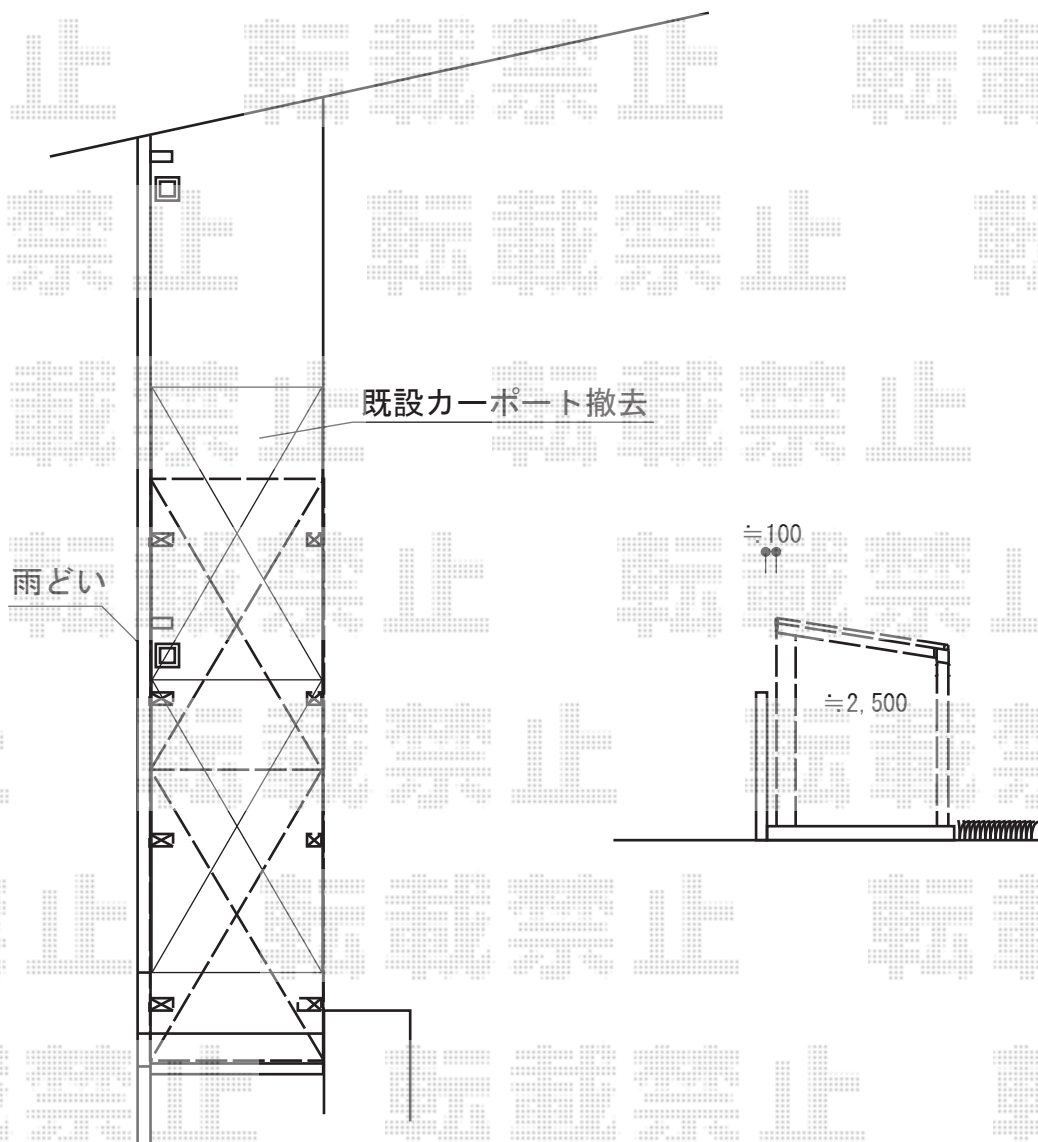

カーポート工事 施工概略図

三協アルミ マイリッシュ 前下がり 縦連棟 積雪～20cm対応
幅= 3,117mm
奥行= 10,117mm
色： サンシルバー
屋根材： 熱線遮断FRP板（かすみ調）
柱仕様： ロング柱仕様（2,500mm）

三協アルミ マイリッシュ用 着脱式サポートH25用（2本入り）
色： サンシルバー
柱仕様： ロング柱仕様（2,500mm）
数量： 2セット

2014-8-238984