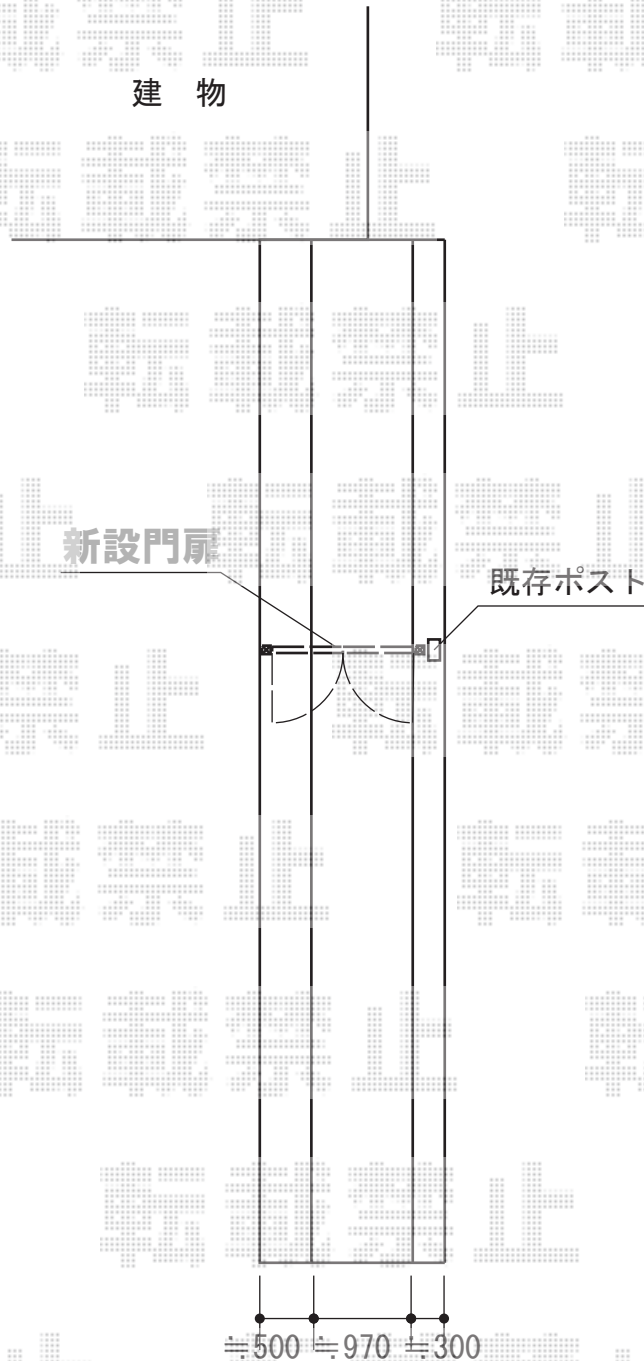

門扉工事 施工概略図

TOEX ライシス門扉 1型 細横棧 両開き 柱使用
扉幅 = 700+700mm
扉高 = 1,200mm
色 : シャイングレー
錠 : プッシュプルUT錠 (錠色 : 【未定】ライトシルバー)
開き : 外開き

2014-8-239011

担当者

松保