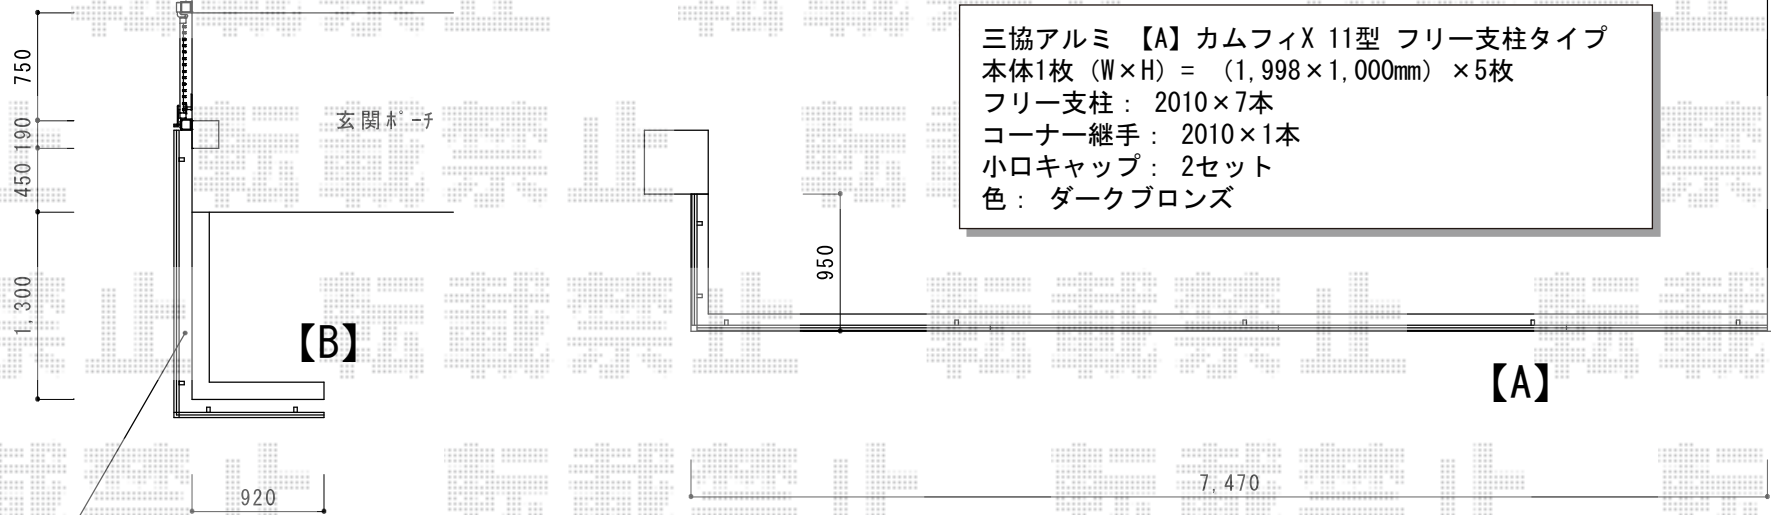

エクステリア工事 施工概略図

TOEX ハイ千峰 片開き 柱使用
 扉1枚 (W×H) = (700mm×1,000mm)
 色 : オータムブラウン
 錠 : ハイ千峰錠 *施錠機能なし
 開き : 外開き

三協アルミ 【A】カムフィX 11型 フリー支柱タイプ
 本体1枚 (W×H) = (1,998×1,000mm) ×5枚
 フリー支柱 : 2010×7本
 コーナー継手 : 2010×1本
 小口キャップ : 2セット
 色 : ダークブロンズ

三協アルミ 【B】カムフィX 11型 フリー支柱タイプ
 本体1枚 (W×H) = (1,998×1,000mm) ×2枚
 フリー支柱 : 2010×4本
 コーナー継手 : 2010×1本
 小口キャップ : 2セット
 色 : ダークブロンズ