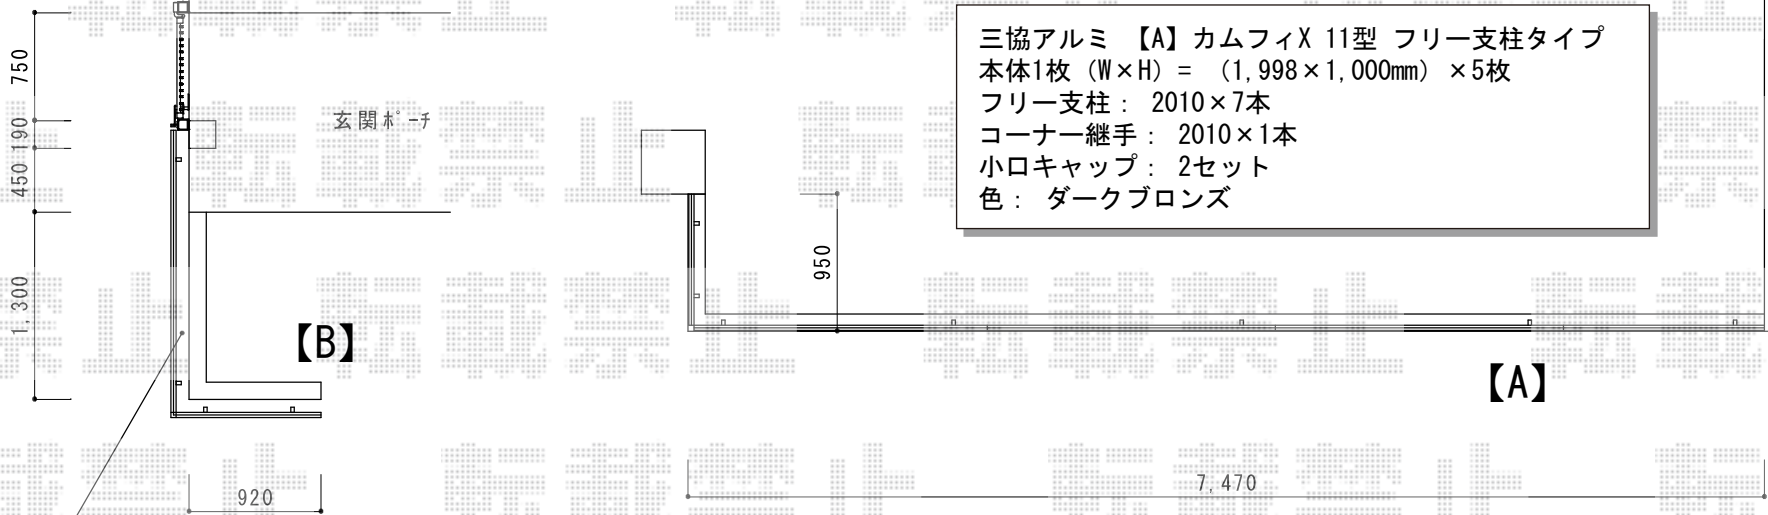

エクステリア工事 施工概略図

TOEX ハイ千峰 片開き 柱使用  
 扉1枚 (W×H) = (700mm×1,000mm)  
 色 : オータムブラウン  
 錠 : ハイ千峰錠 \*施錠機能なし  
 開き : 外開き

三協アルミ 【A】カムフィX 11型 フリー支柱タイプ  
 本体1枚 (W×H) = (1,998×1,000mm) ×5枚  
 フリー支柱 : 2010×7本  
 コーナー継手 : 2010×1本  
 小口キャップ : 2セット  
 色 : ダークブロンズ

三協アルミ 【B】カムフィX 11型 フリー支柱タイプ  
 本体1枚 (W×H) = (1,998×1,000mm) ×2枚  
 フリー支柱 : 2010×4本  
 コーナー継手 : 2010×1本  
 小口キャップ : 2セット  
 色 : ダークブロンズ