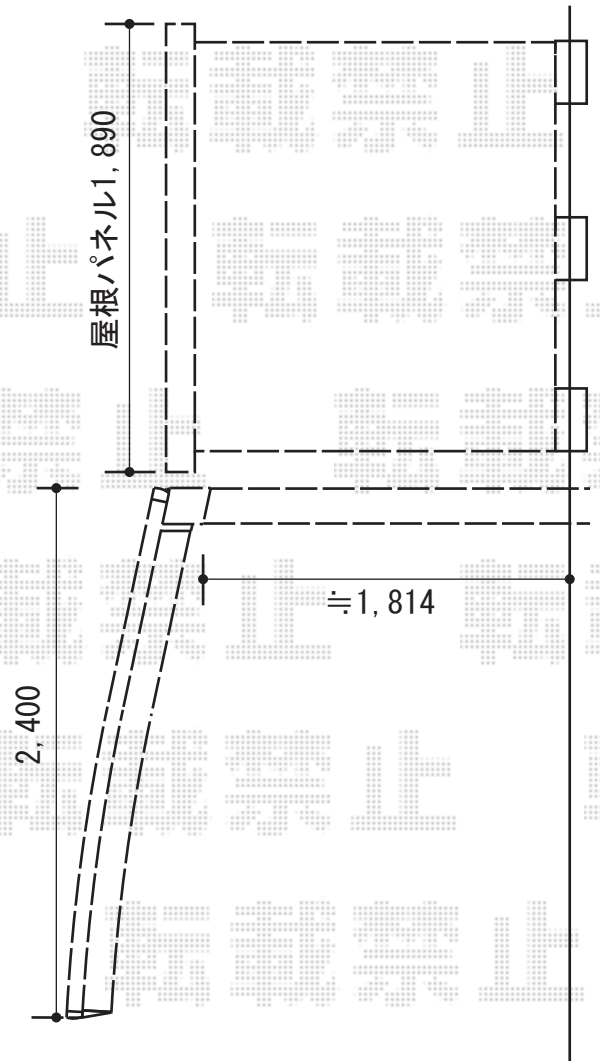

サイクルポート・物置工事 施工概略図

稲葉物置 NXN-32S ネクスタ 一般型 1790×1790×2020
 間口=1,790mm
 奥行=1,790mm
 高さ=2,020mm
 色：スミ
 屋根タイプ：標準型
 耐荷重タイプ：一般型
 棚タイプ：棚無し
 数量：1台

Value Select プレシオスポート ミニ 積雪~20cm対応
 幅=2,100mm
 奥行=2,188mm
 色：ノーブルステン
 屋根材：ポリカーボネート（スカイブルー）
 柱仕様：標準柱仕様