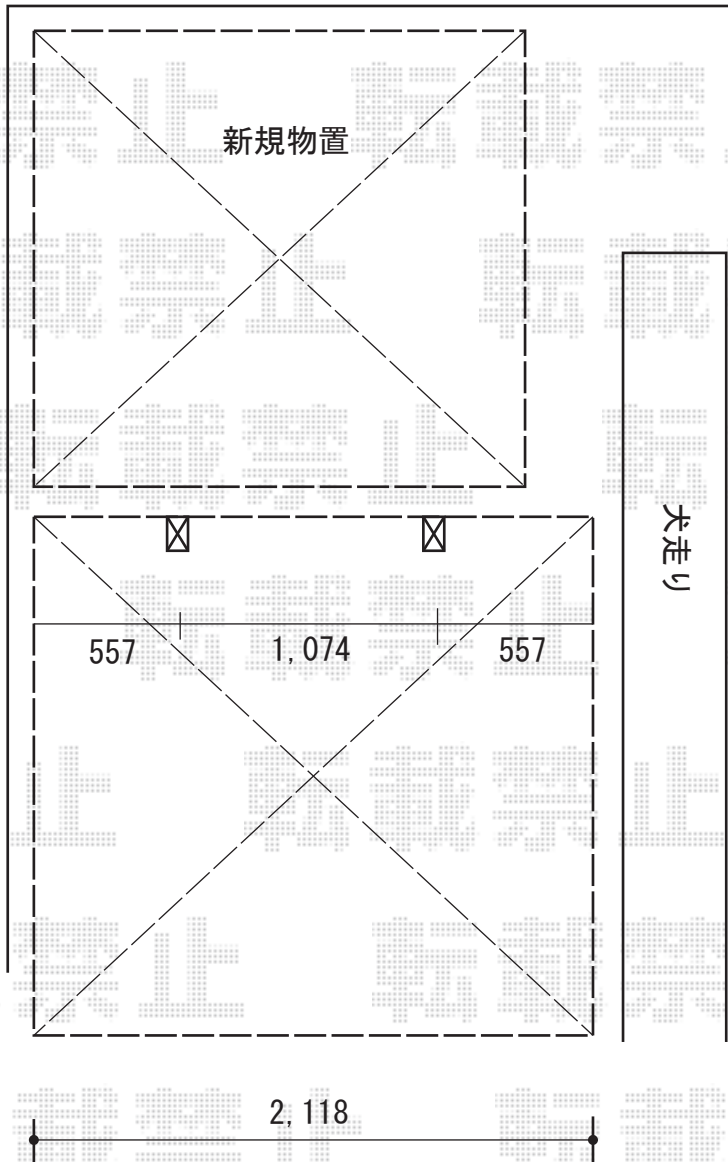

サイクルポート・物置工事 施工概略図

稲葉物置 NXN-32S ネクスタ 一般型 1790×1790×2020
 間口=1,790mm
 奥行=1,790mm
 高さ=2,020mm
 色：スミ
 屋根タイプ：標準型
 耐荷重タイプ：一般型
 棚タイプ：棚無し
 数量：1台

Value Select プレシオスポート ミニ 積雪~20cm対応
 幅=2,100mm
 奥行=2,188mm
 色：ノーブルステン
 屋根材：ポリカーボネート（スカイブルー）
 柱仕様：標準柱仕様