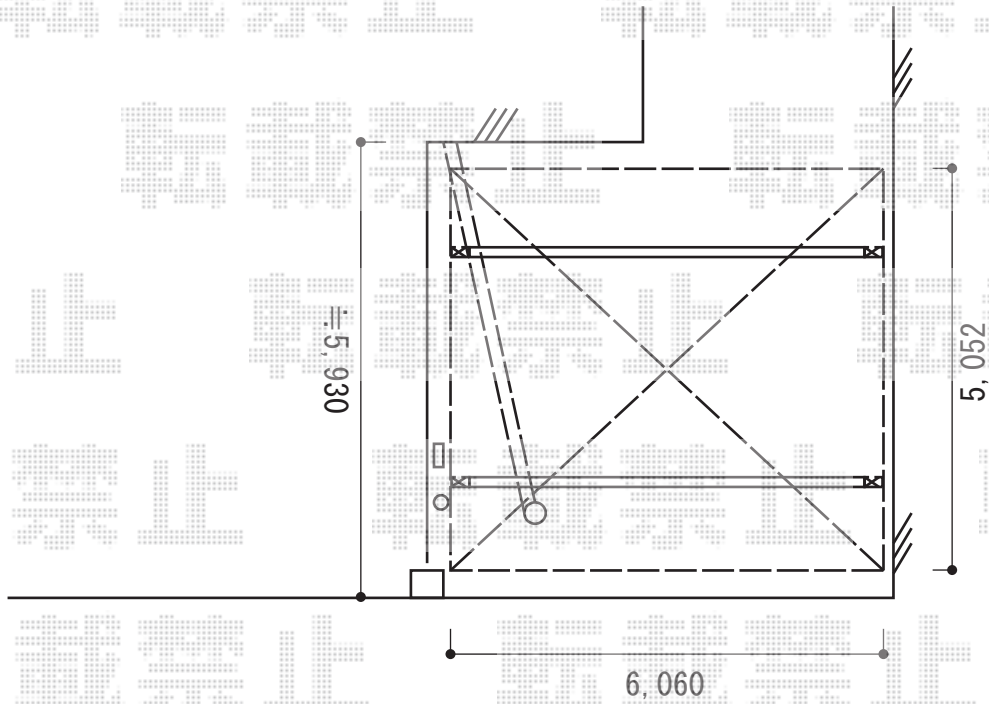

レナツインポートグラン 積雪～20cm対応 施工概略図

トステム カーブポートシグマIII ワイド 積雪～20cm対応  
幅=6,060mm  
奥行=5,686mm  
色：ブラック  
屋根材：ポリカーボネート（ブルースモーク）  
柱仕様：ロング柱23仕様（有効高 約2,300mm）

※配管を避けて設置いたします  
※設置の際配管が生じた場合、ハツリ箇所が5箇所となります

2014-8-239065