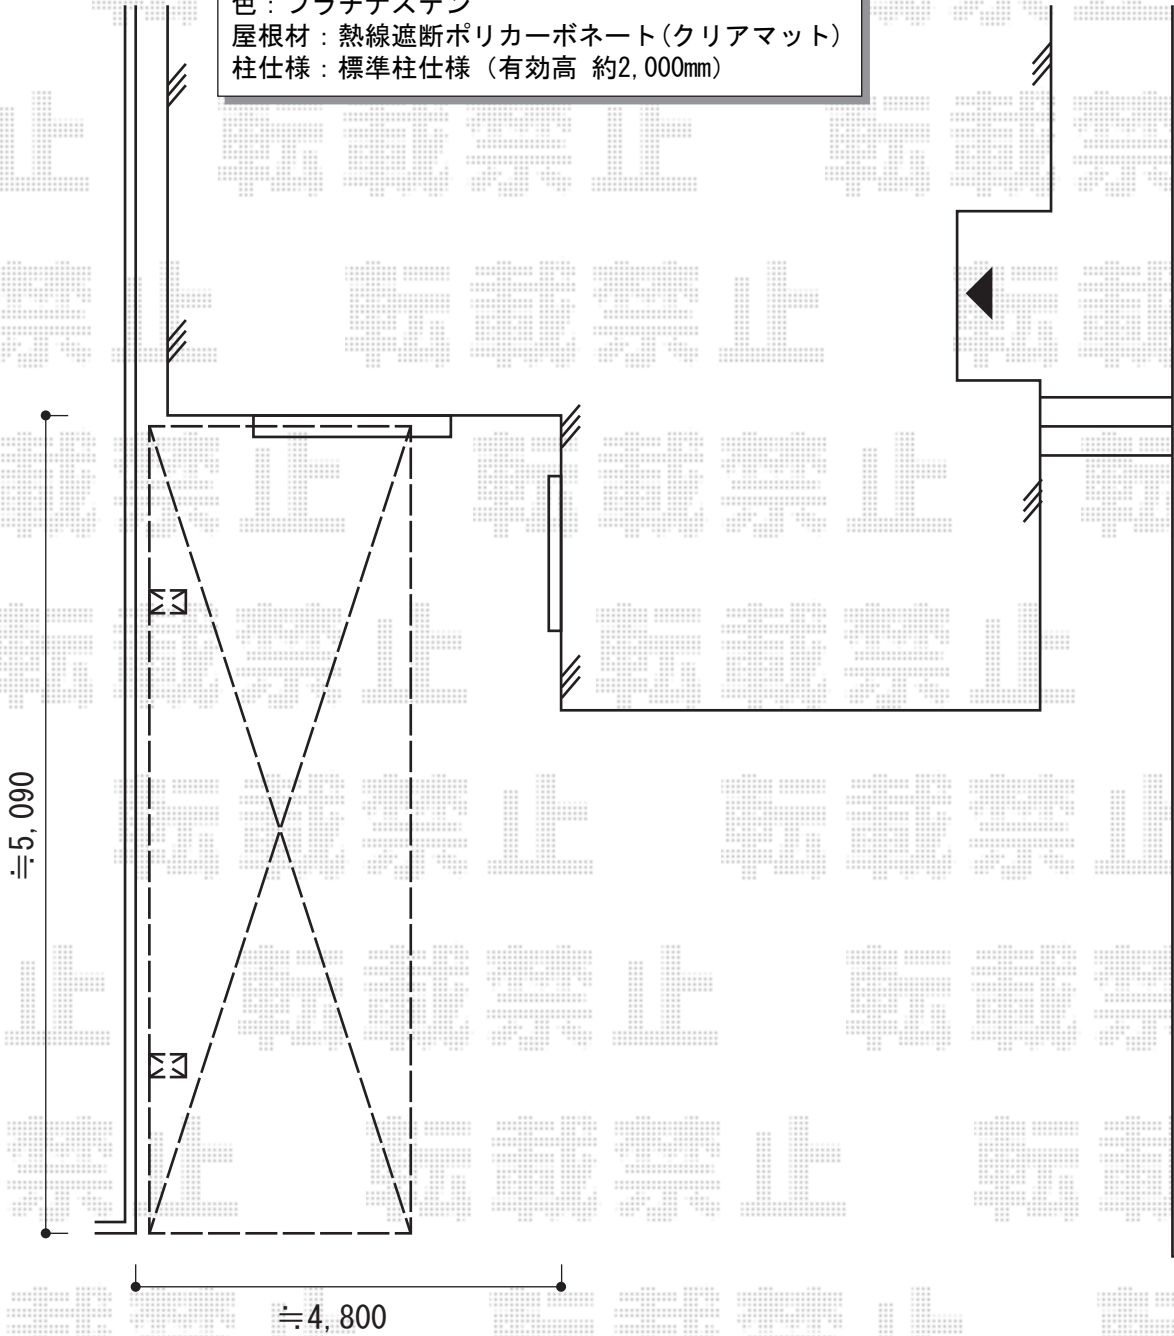

カーポート 施工概略図

YKK AP レイナポートグラン積雪~20cm対応
幅=3,000mm
奥行=5,052mm
色：プラチナステン
屋根材：熱線遮断ポリカーボネート(クリアマット)
柱仕様：標準柱仕様 (有効高 約2,000mm)

2014-8-239068

担当者

酒井