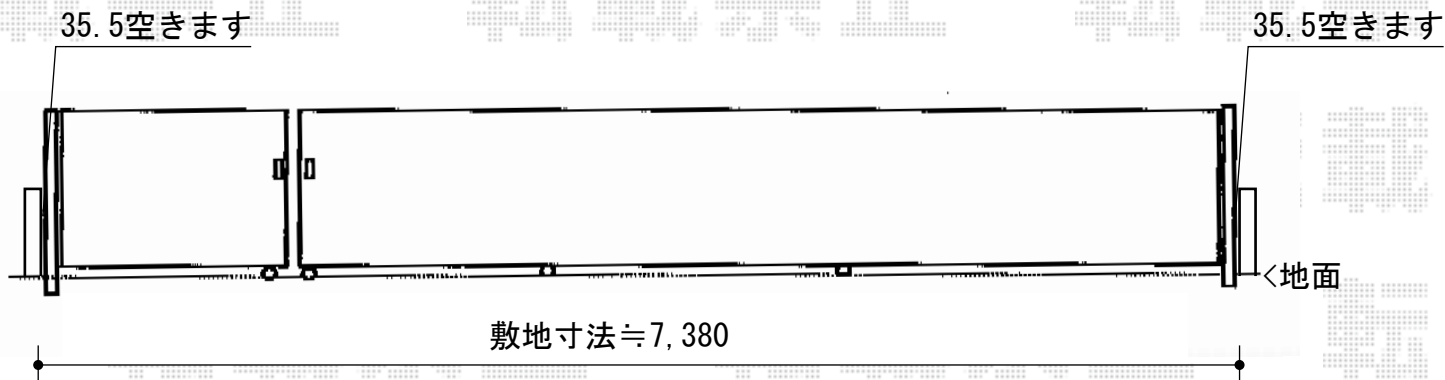

カーゲート 施工概略図

Value Select トリップゲート ペットガード型 ガイドレール後付けタイプ 両開き 73W(19S+54M)
開口幅= 7,127mm
全幅= 7,309mm
たたみ幅= 【特注】392mm+1,012mm
高さ= 1,200mm
色： ステンカラー
キャスター数： 6箇所
落棒数： 3本

2014-8-239069

担当者

松本

エクスショップ

現場状況や作図制限により概略図の内容と多少の違いが生じることがございます。
施工時は、現場優先とさせて頂きたく思いますので、お立会い頂き、最終のご指示のほど、何卒、宜しくお願い致します。
全ての著作権はエクスショップに帰属します。当社とのお取引目的以外の使用・複製・転載は如何なる場合も禁止しております。