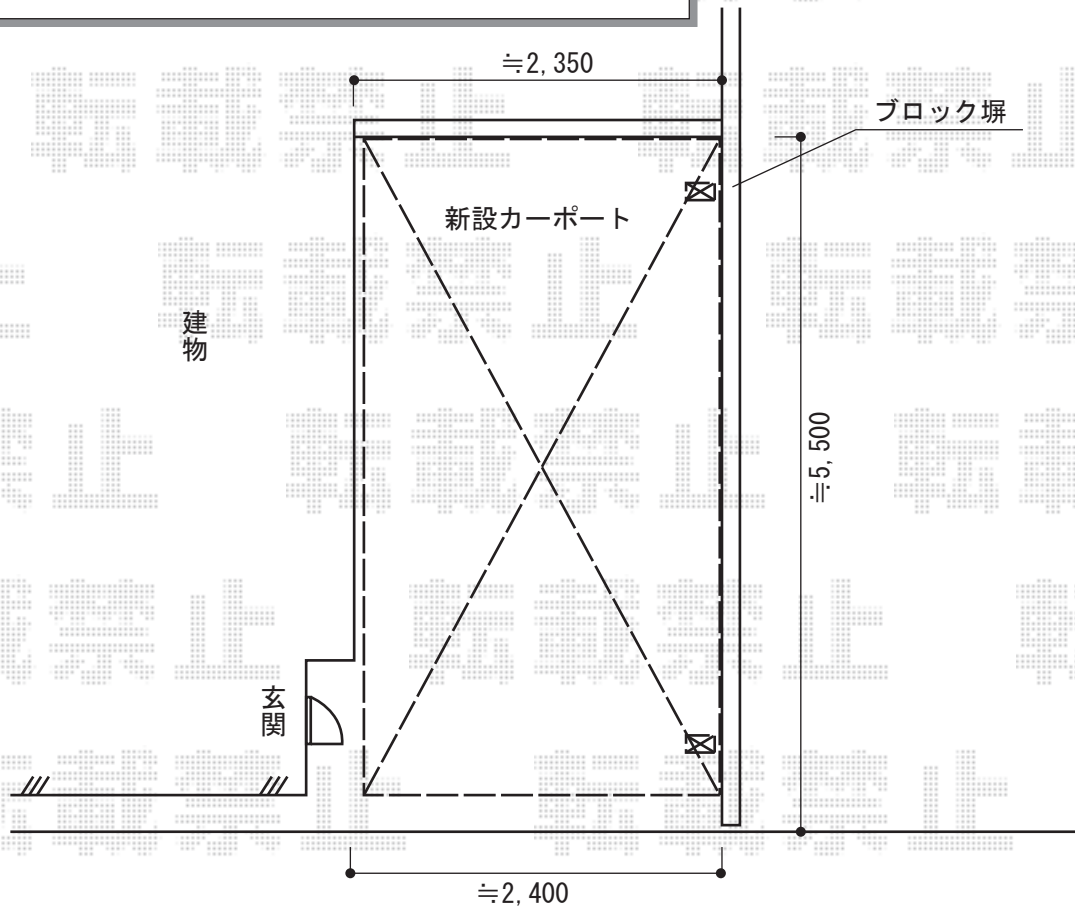

# カーポート 施工概略図

YKK AP レイナポートグラン 積雪~20cm対応  
幅= 2,400mm  
奥行= 5,052mm  
色： プラチナステン  
屋根材： ポリカーボネート（アースブルー）  
柱仕様： 標準柱仕様（有効高 約2,000mm）

2014-8-239078

担当者

白賀