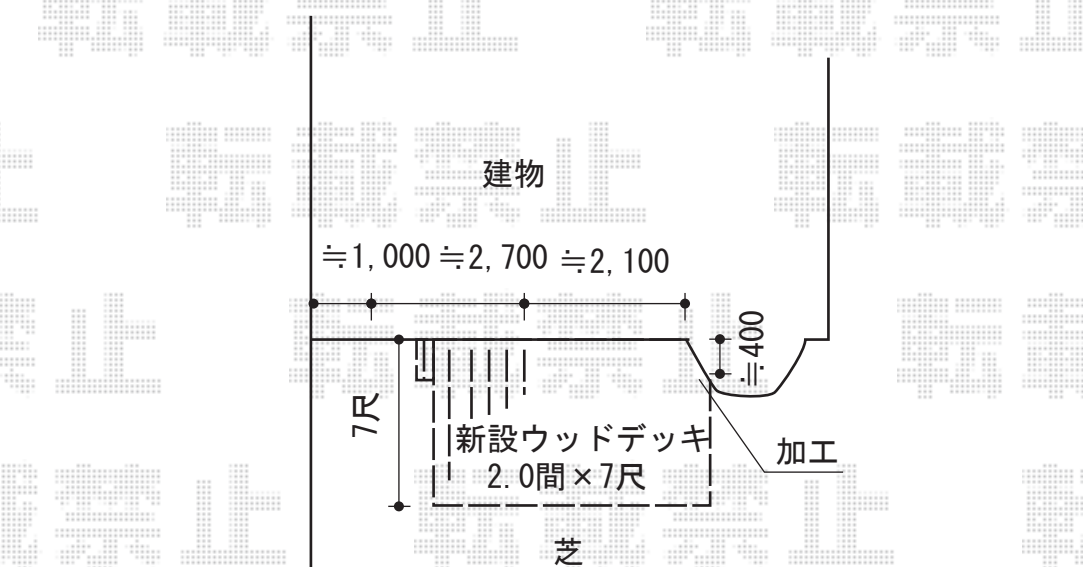

# リウッドデッキ 200 施工概略図

YKK AP リウッドデッキ 200  
間口= 2.0間 (3,651mm)  
出幅= 7尺 (2,120mm)  
色：【未定】  
床板：縦貼り  
幕板：標準幕板  
束柱：Tタイプ(400~550mm) (色：【未定】)

YKK AP 独立式 リウッドステップ 2型  
色：【未定】

2014-8-239123

担当者

大藤