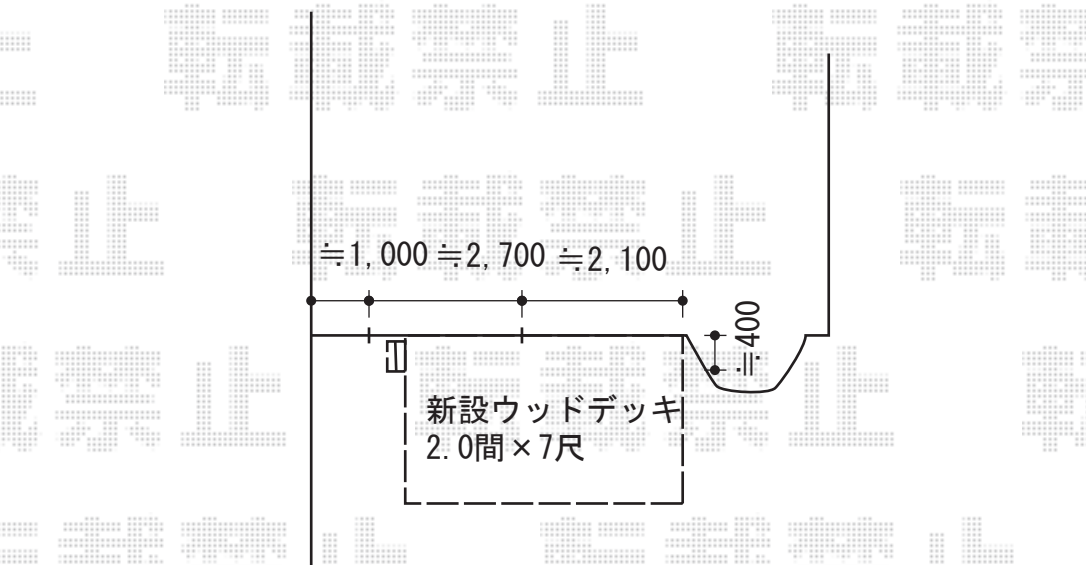

# リウッドデッキ 200 施工概略図

YKK AP リウッドデッキ 200  
間口= 2.0間 (3,651mm)  
出幅= 7尺 (2,120mm)  
色：【未定】  
床板：縦貼り  
幕板：標準幕板  
束柱：Tタイプ(400~550mm) (色：【未定】)

YKK AP 独立式 リウッドステップ 2型  
色：【未定】

2014-8-239123

担当者

大藤