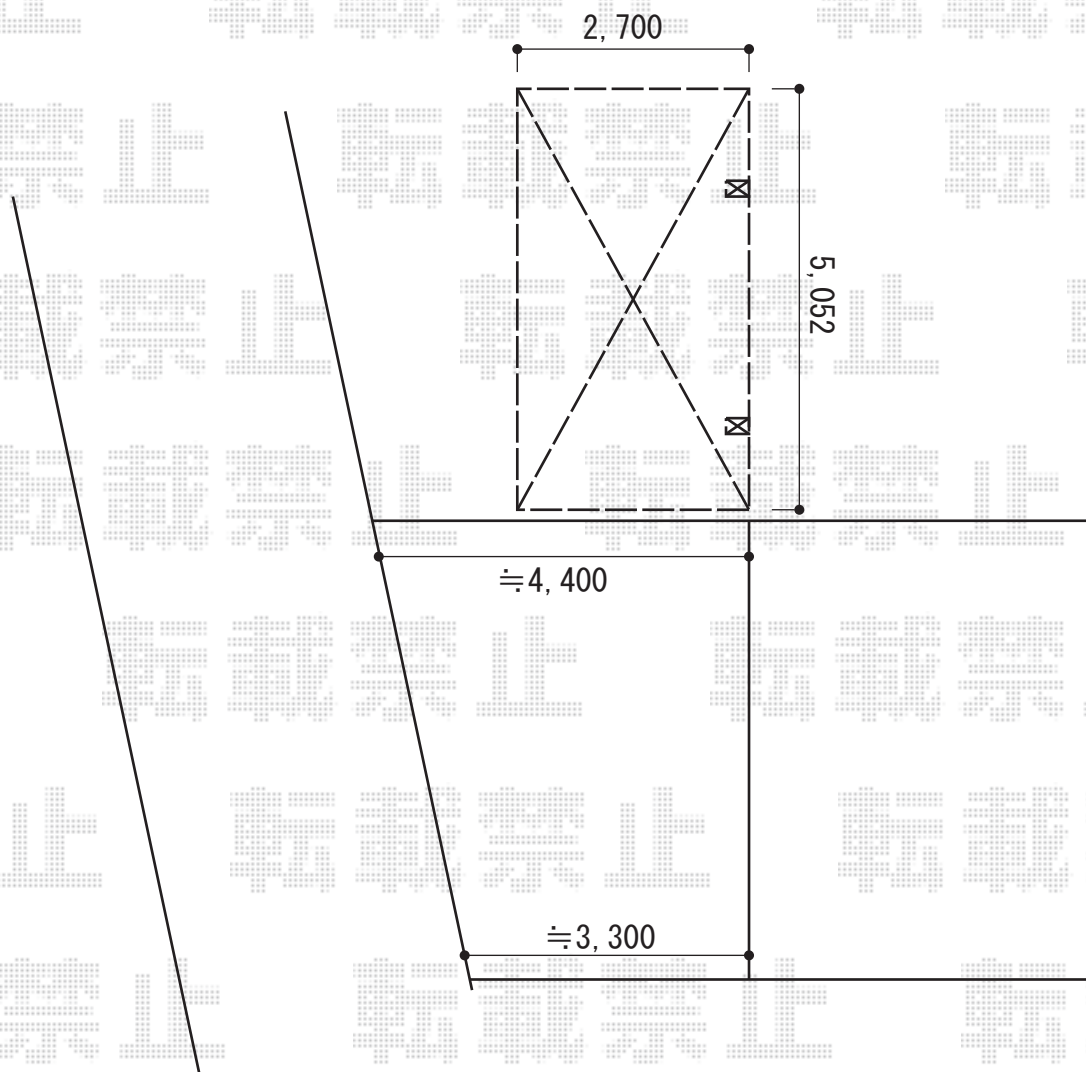

カーポート工事 施工概略図

YKK AP レイナポートグラン 積雪～20cm対応
幅= 2,700mm
奥行= 5,052mm
色： プラチナステン
屋根材： 熱線遮断ポリカーボネート(クリアマット)
柱仕様： ハイルフ柱仕様 (有効高 約2,350mm)

2014-8-239238

担当者

塚田