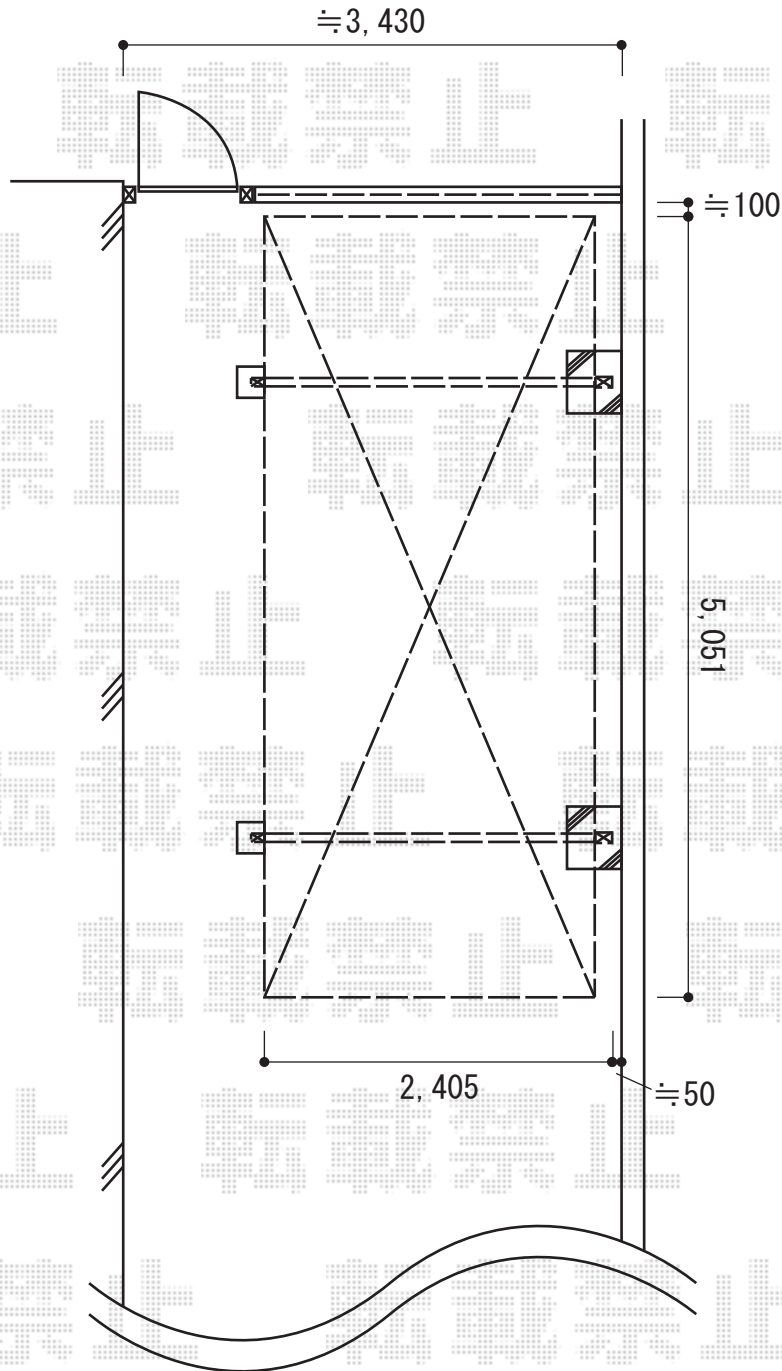

カーポート工事 施工概略図

三協アルミ ニューエクモア 積雪~20cm対応  
幅= 2,405mm  
奥行= 5,051mm  
色：アーバングレー  
屋根材：ポリカーボネート（ブルースモーク）  
柱仕様：標準柱仕様（1,950mm）

三協アルミ ニューエクモア サポートセット（着脱式）H20用 2本入り1セット  
色：アーバングレー

2014-8-239313

担当者

酒井