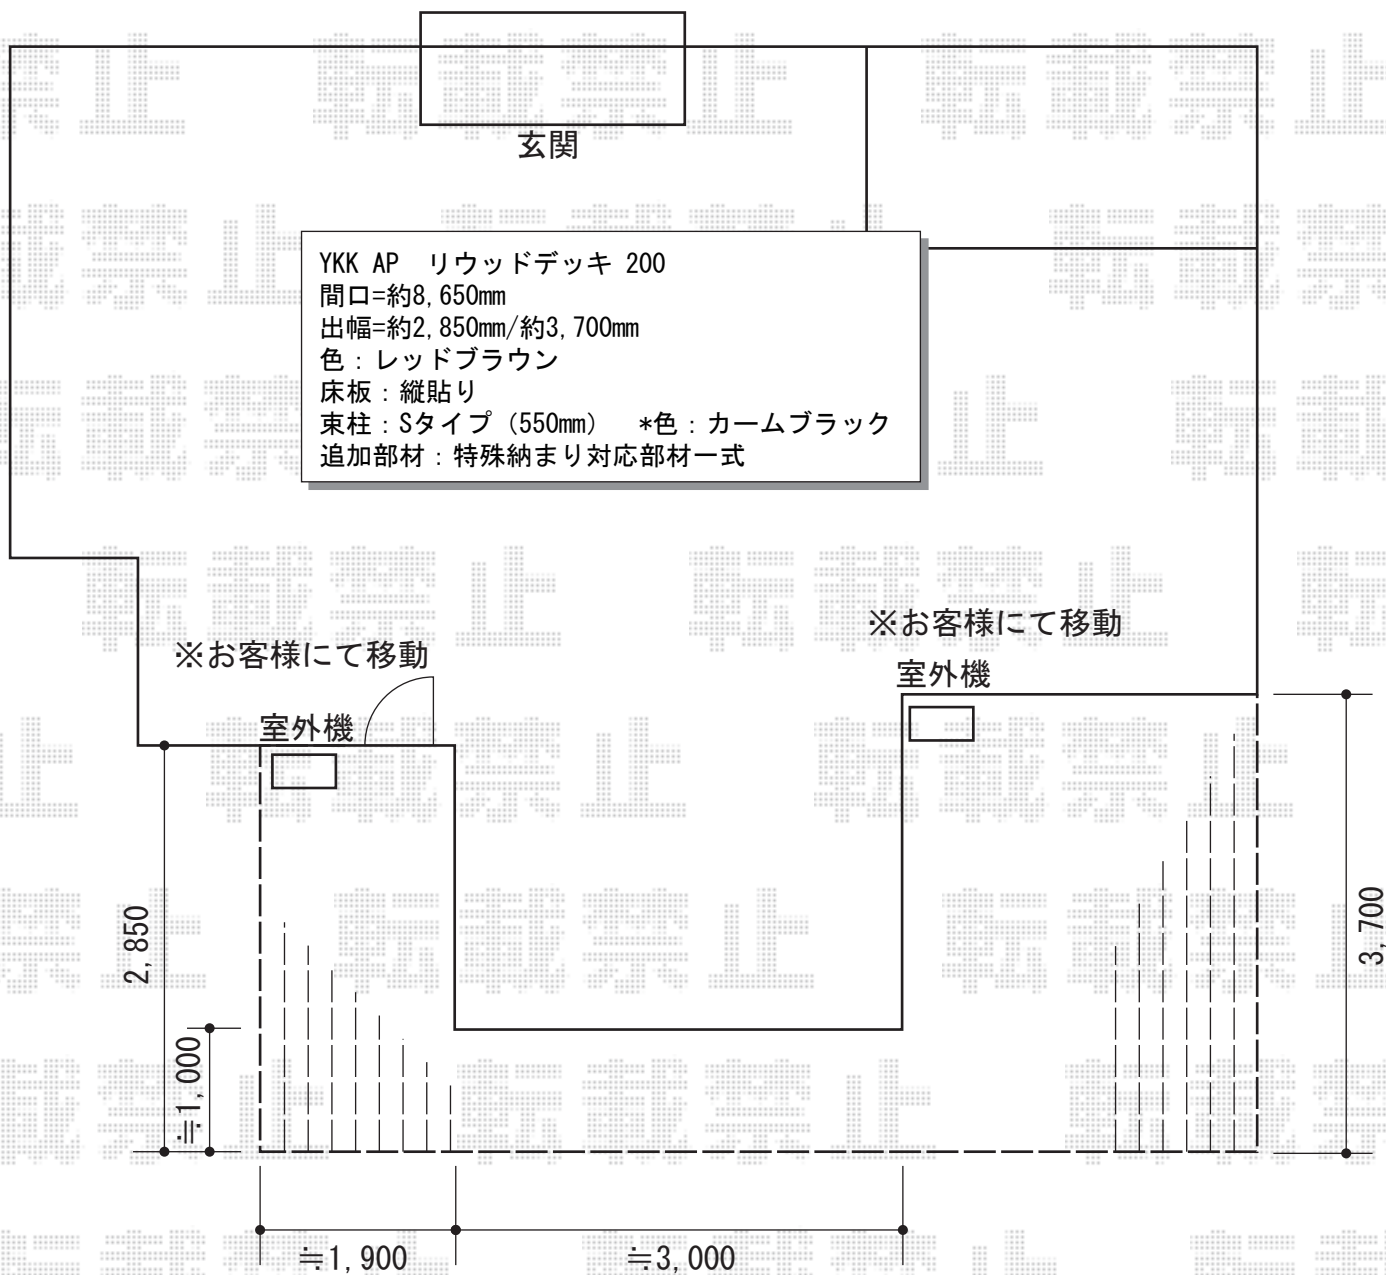

エクステリア工事 施工概略図

★独立テラス設置位置はイメージとなります

2014-8-239326

担当者

大藤