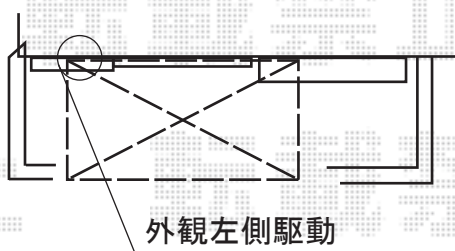

# オーニング 施工概略図

トステム 彩風C型 手動式  
 間口= 関東間1.5間 (2,730mm)  
 出幅= 1,500mm  
 本体色: オータムブラウン  
 キャンバス色: アクリル (チョコレートブラウンA)  
 駆動: 【特注】手動式/外観左駆動  
 クランクハンドル: 長さ1,000mm  
 追加部材: ベースプレート式

※ベースプレートは本体より  
 両端≒450位出てきます。  
 ※高さ開閉時、シャッターに干渉しない  
 位置に設置致します。