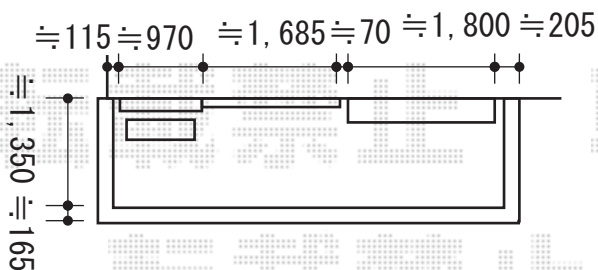

# オーニング 施工概略図

トステム 彩風C型 手動式  
 間口= 関東間1.5間 (2,730mm)  
 出幅= 1,500mm  
 本体色: オータムブラウン  
 キャンバス色: アクリル (チョコレートブラウンA)  
 駆動: 【特注】手動式/外観左駆動  
 クランクハンドル: 長さ1,000mm  
 追加部材: ベースプレート式

※ベースプレートは本体より  
 両端≒450位出てきます。  
 ※高さ開閉時、シャッターに干渉しない  
 位置に設置致します。