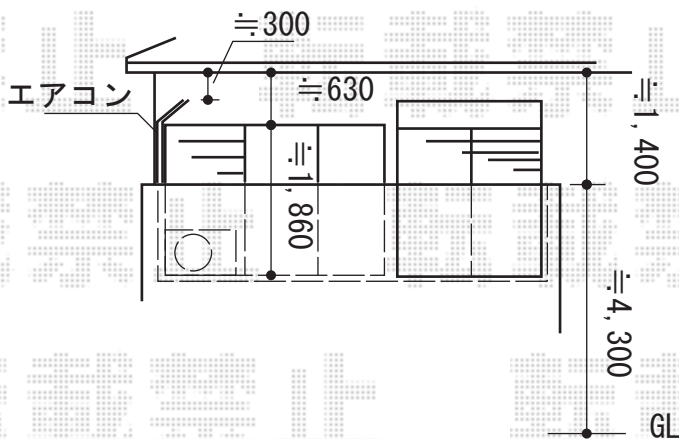

# オーニング 施工概略図

トステム 彩風C型 手動式  
 間口= 関東間1.5間 (2,730mm)  
 出幅= 1,500mm  
 本体色: オータムブラウン  
 キャンバス色: アクリル (チョコレートブラウンA)  
 駆動: 【特注】手動式/外観左駆動  
 クランクハンドル: 長さ1,000mm  
 追加部材: ベースプレート式

※ベースプレートは本体より  
 両端≒450位出てきます。  
 ※高さ開閉時、シャッターに干渉しない  
 位置に設置致します。