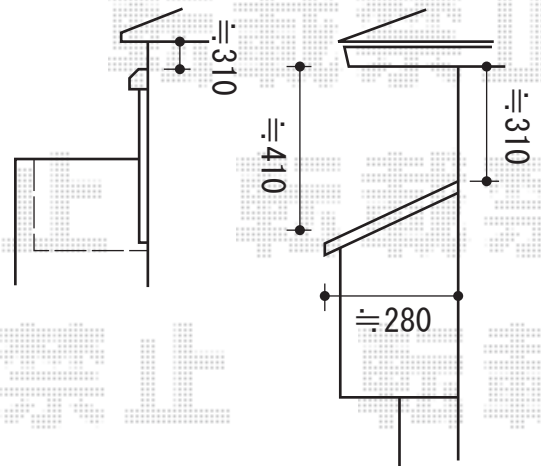

# オーニング 施工概略図

トステム 彩風C型 手動式  
 間口= 関東間1.5間 (2,730mm)  
 出幅= 1,500mm  
 本体色: オータムブラウン  
 キャンバス色: アクリル (チョコレートブラウンA)  
 駆動: 【特注】手動式/外観左駆動  
 クランクハンドル: 長さ1,000mm  
 追加部材: ベースプレート式

※ベースプレートは本体より  
 両端≒450位出てきます。  
 ※高さ開閉時、シャッターに干渉しない  
 位置に設置致します。