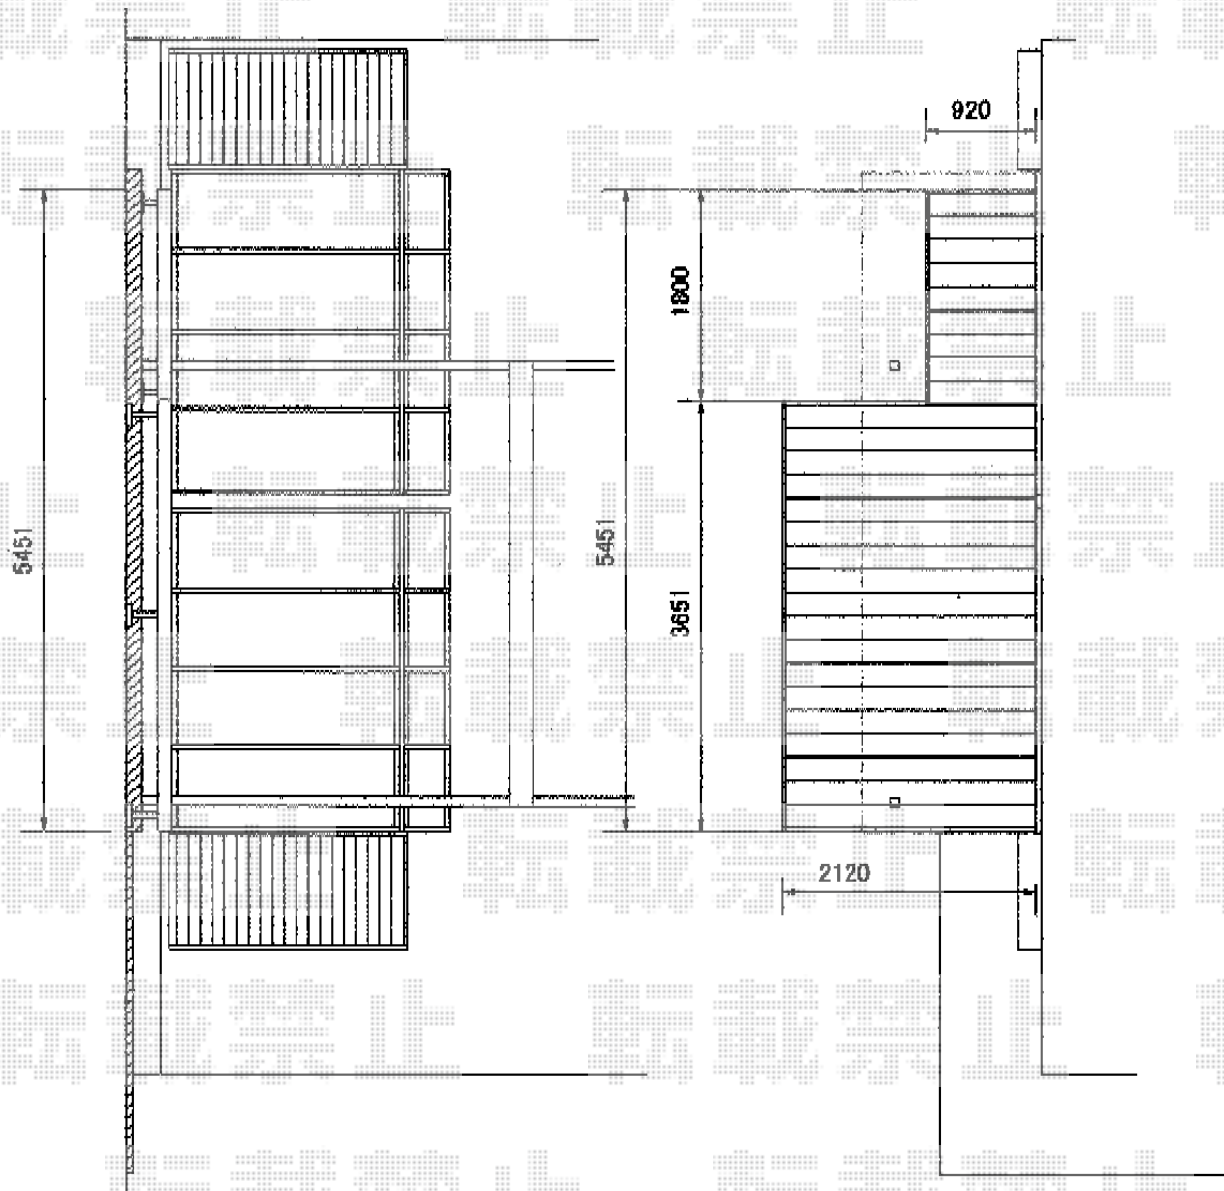

ウッドデッキ 施工概略図

YKK AP リウッドデッキ 200
 間口= 3.0間 (5,451mm)
 出幅= 3尺 (920mm) / 7尺 (2,120mm)
 色 : レッドブラウン
 床板 : 縦貼り
 幕板 : 標準幕板
 束柱 : Tタイプ(400~550mm) (色 : 【仮】カームブラック)
 追加部材 : 出入隅加工部材一式/柱くり抜き部補強部材一式

2014-8-239350	担当者	大藤
---------------	-----	----