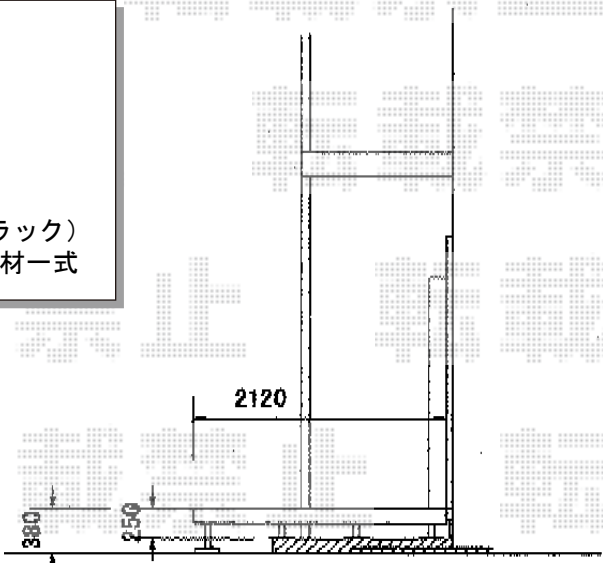

ウッドデッキ 施工概略図

YKK AP リウッドデッキ 200
 間口= 3.0間 (5,451mm)
 出幅= 3尺 (920mm) / 7尺 (2,120mm)
 色 : レッドブラウン
 床板 : 縦貼り
 幕板 : 標準幕板
 束柱 : Tタイプ(400~550mm) (色 : 【仮】カームブラック)
 追加部材 : 出入隅加工部材一式/柱くり抜き部補強部材一式

2014-8-239350	担当者	大藤
---------------	-----	----