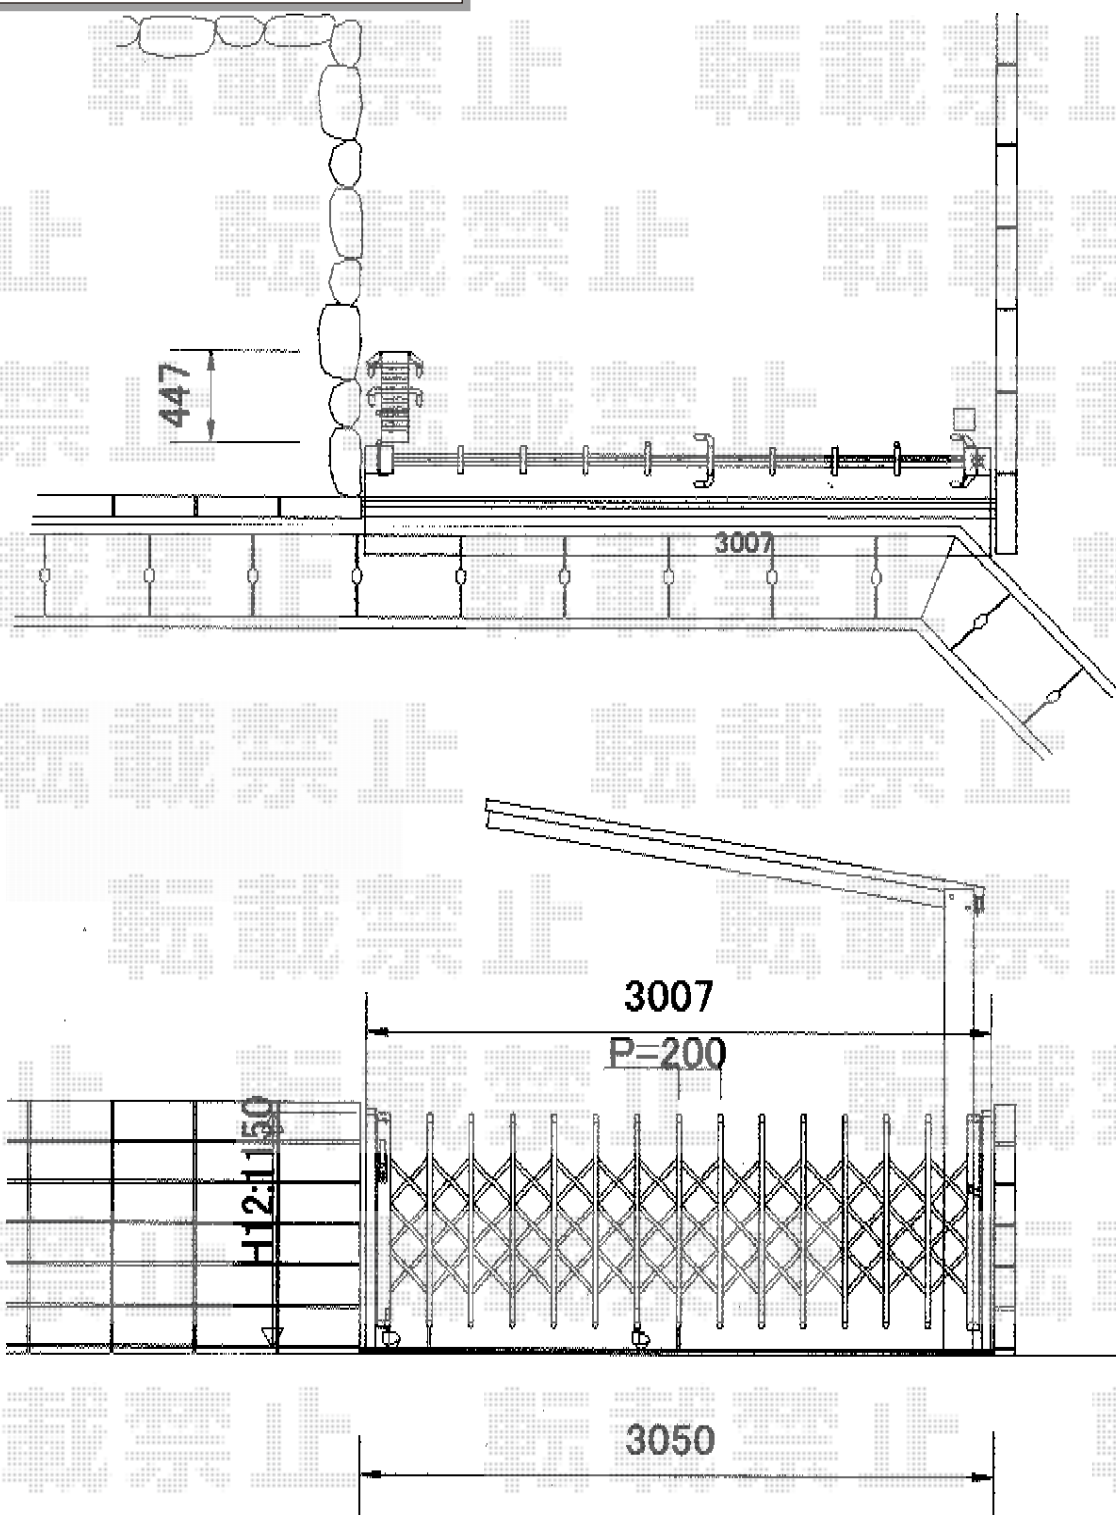

カーゲート 施工概略図

YKK AP レイオス1型 ノンレール 片開き 30S
 開口幅= 2,907mm
 全幅= 3,007mm
 たたみ幅= 447mm
 高さ= 柱 : 1,170 mm 扉 : 1,150mm
 色 : プラチナステン
 キャスター数 : 2箇所
 落棒数 : 2本

2014-8-239350

担当者

大藤