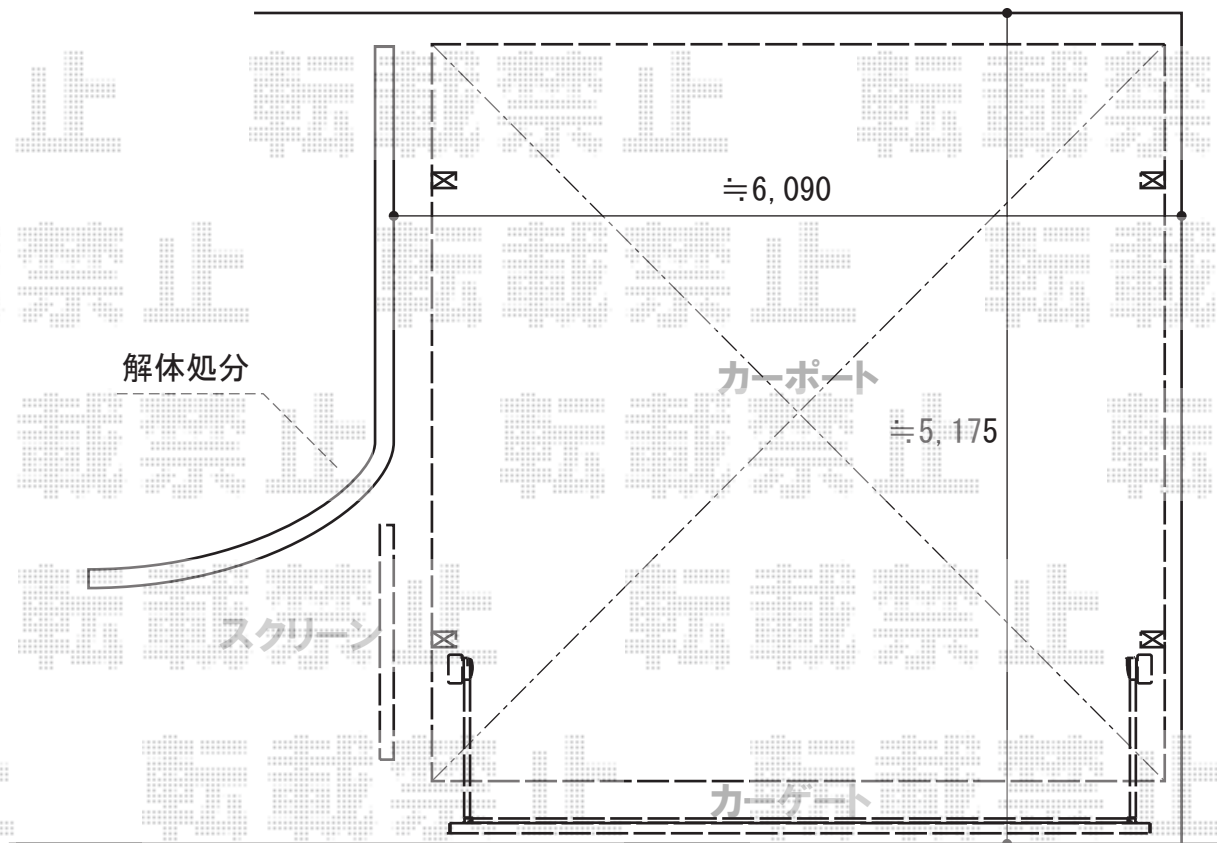

エクステリア商品 施工概略図

トステム カーポートシグマIII ワイド 積雪~20cm対応  
幅= 6,060mm  
奥行= 4,980mm  
色： シャイングレー  
屋根材： 熱線吸収ポリカーボネート（ライトブルーマット調）  
柱仕様： ロング柱23仕様（有効高 約2,300mm）

納まりはイメージです。  
詳細は現場合わせにて決定致します。

TOEX プログコートフェンスF4型 フリーポールタイプ  
本体1枚 (W×H) = (1,992×767mm) × 2枚  
柱仕様： T-16×2本  
ブラケットセットB(2コ入) × 4セット  
格子キャップ(2コ入・片側1段分) × 4セット  
色： 【未定】※アルミ形材

TOEX ワイドオーバードアS1型 電動式  
本体 (W×H) = (5,950mm × 1,200mm)  
色： 【未定】※アルミ形材  
柱仕様： ハイルーフ柱仕様（有効通過高2,150mm）  
駆動： 2モーター駆動/AC100V結線用柱仕様  
リモコン： 標準2個入り  
オプション： リモコン送信器PDC-3型(追加用) (¥12,000) × 1

2014-8-239353

担当者