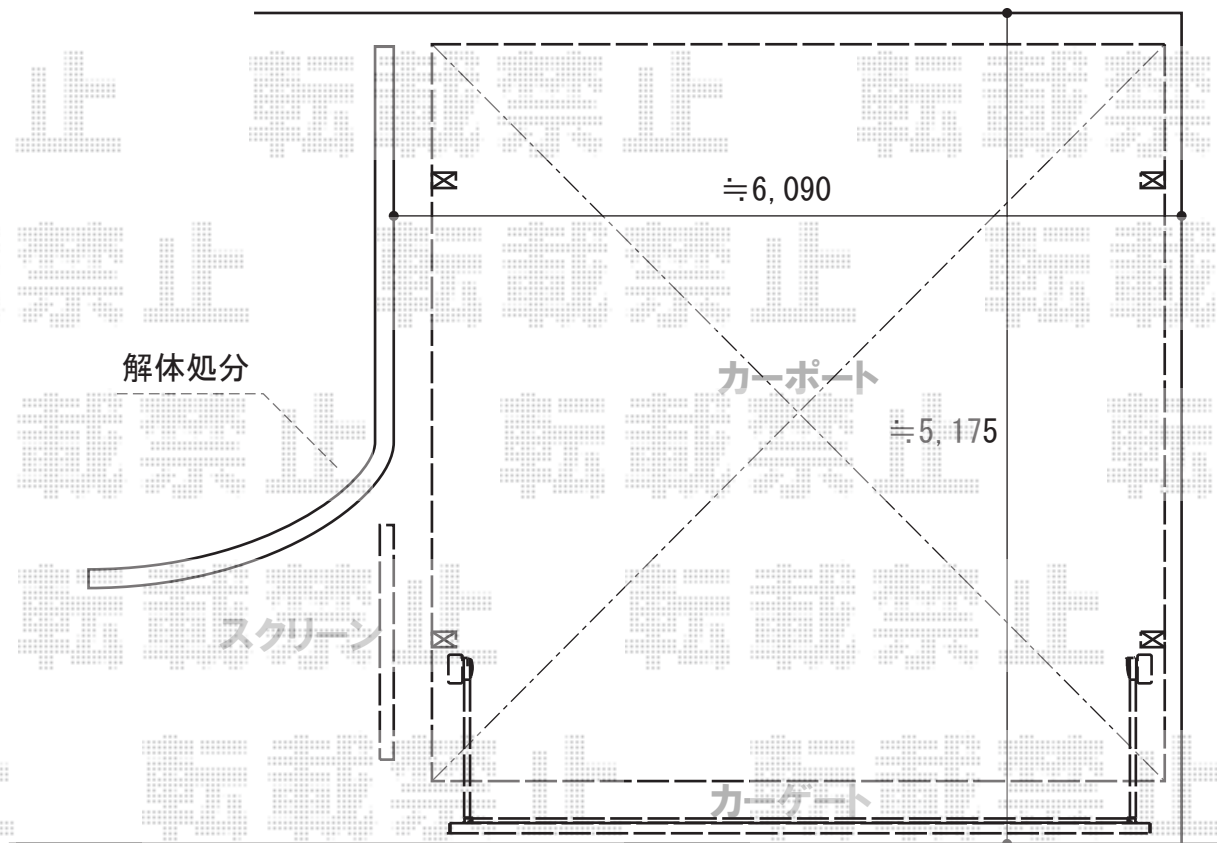

エクステリア商品 施工概略図

トステム カーポートシグマIII ワイド 積雪~20cm対応  
幅= 6,060mm  
奥行= 4,980mm  
色： シャイングレー  
屋根材： 熱線吸収ポリカーボネート（ライトブルーマット調）  
柱仕様： ロング柱23仕様（有効高 約2,300mm）

納まりはイメージです。  
詳細は現場合合わせにて決定致します。

TOEX プログコートフェンスF4型 フリーポールタイプ  
本体1枚 (W×H) = (1,992×767mm) × 2枚  
柱仕様： T-16×2本  
ブラケットセットB(2コ入) × 4セット  
格子キャップ(2コ入・片側1段分) × 4セット  
色： 【未定】※アルミ形材

TOEX ワイドオーバードアS1型 電動式  
本体 (W×H) = (5,950mm × 1,200mm)  
色： 【未定】※アルミ形材  
柱仕様： ハイルーフ柱仕様（有効通過高2,150mm）  
駆動： 2モーター駆動/AC100V結線用柱仕様  
リモコン： 標準2個入り  
オプション： リモコン送信器PDC-3型(追加用) (¥12,000) × 1

2014-8-239353

担当者