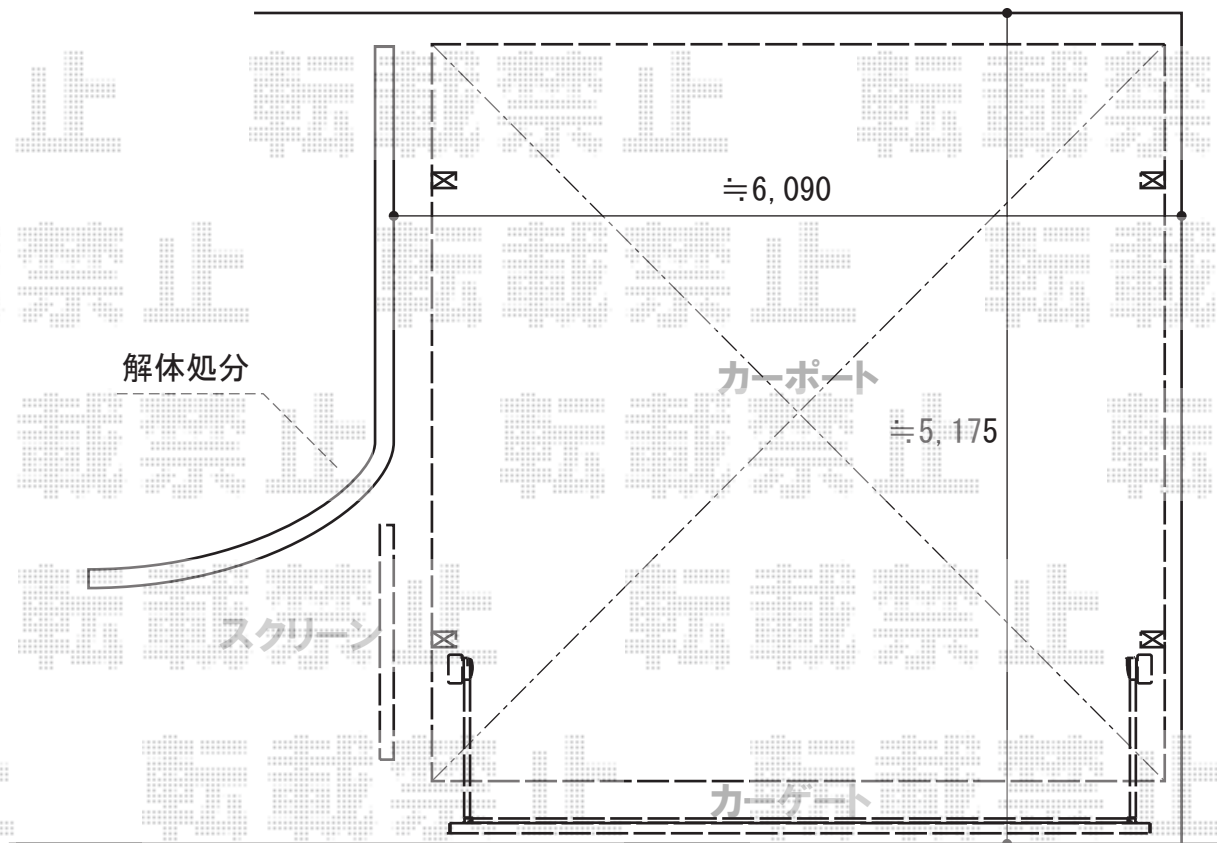

エクステリア商品 施工概略図

トステム カーポートシグマIII ワイド 積雪~20cm対応
幅= 6,060mm
奥行= 4,980mm
色： シャイングレー
屋根材： 熱線吸収ポリカーボネート（ライトブルーマット調）
柱仕様： ロング柱23仕様（有効高 約2,300mm）

納まりはイメージです。
詳細は現場合合わせにて決定致します。

TOEX プログコートフェンスF4型 フリーポールタイプ
本体1枚 (W×H) = (1,992×767mm) × 2枚
柱仕様： T-16×2本
ブラケットセットB(2コ入) × 4セット
格子キャップ(2コ入・片側1段分) × 4セット
色： 【未定】※アルミ形材

TOEX ワイドオーバードアS1型 電動式
本体 (W×H) = (5,950mm × 1,200mm)
色： 【未定】※アルミ形材
柱仕様： ハイルーフ柱仕様（有効通過高2,150mm）
駆動： 2モーター駆動/AC100V結線用柱仕様
リモコン： 標準2個入り
オプション： リモコン送信器PDC-3型(追加用) (¥12,000) × 1

2014-8-239353

担当者

塚田