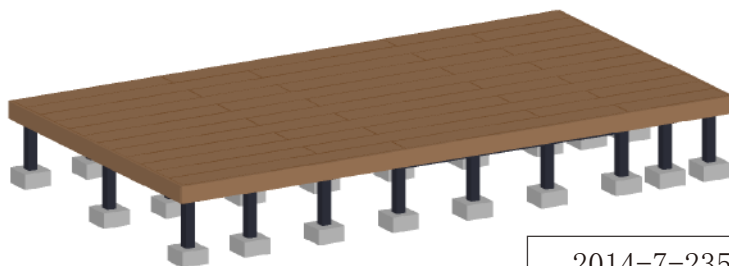

リウッドデッキ 200 施工概略図

YKK AP リウッドデッキ 200
間口= 2.5間 (4,451mm)
出幅= 2,424mm
色 : ナチュラルブラウン
床板 : 横貼り
幕板 : 標準幕板
束柱 : Tタイプ(400~550mm) (色 : カームブラック)

2014-7-235047

担当者

竹本