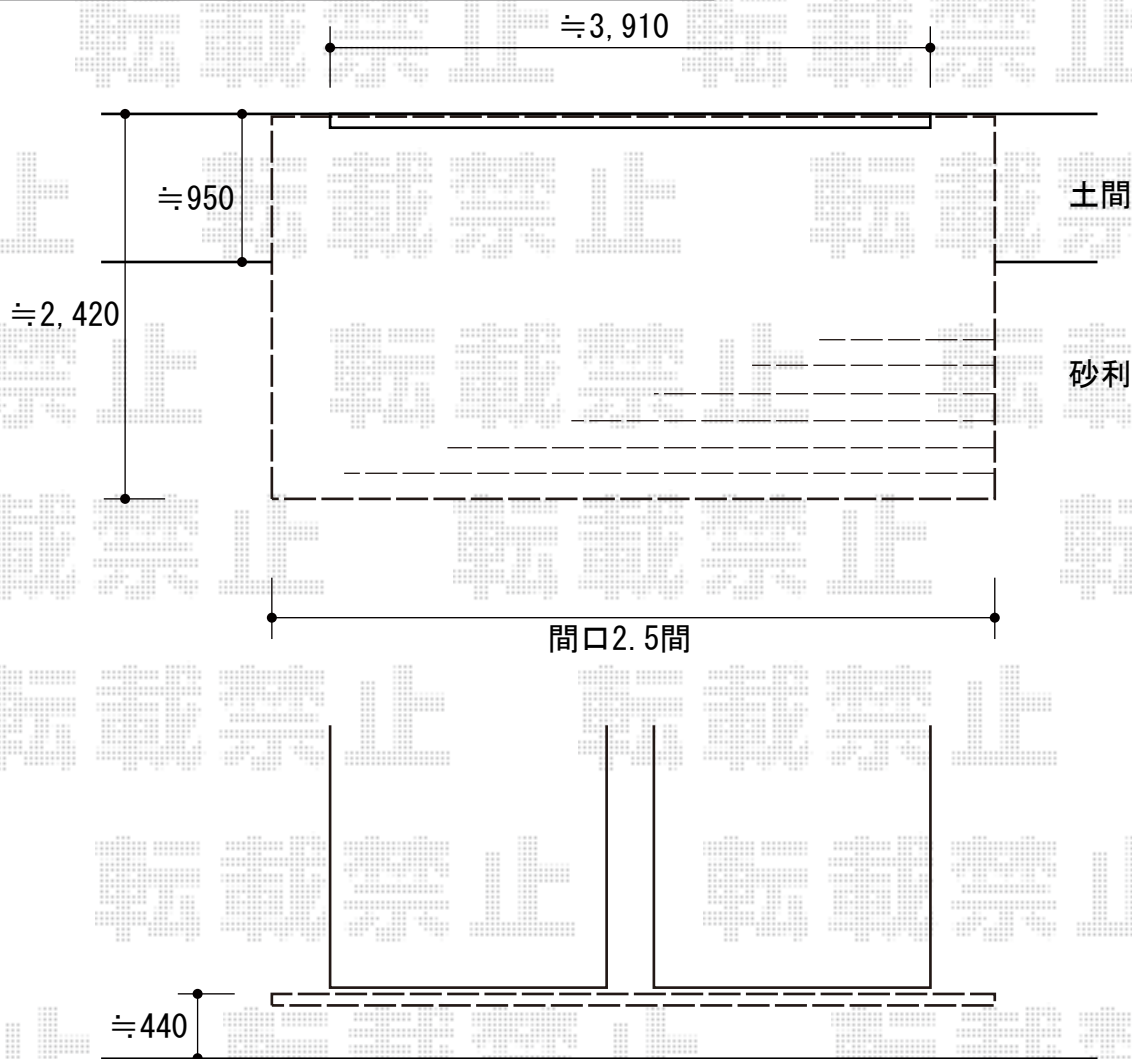

リウッドデッキ 200 施工概略図

YKK AP リウッドデッキ 200
間口= 2.5間 (4,451mm)
出幅= 2,424mm
色 : ナチュラルブラウン
床板 : 横貼り
幕板 : 標準幕板
束柱 : Tタイプ(400~550mm) (色 : カームブラック)

2014-7-235047

担当者

竹本