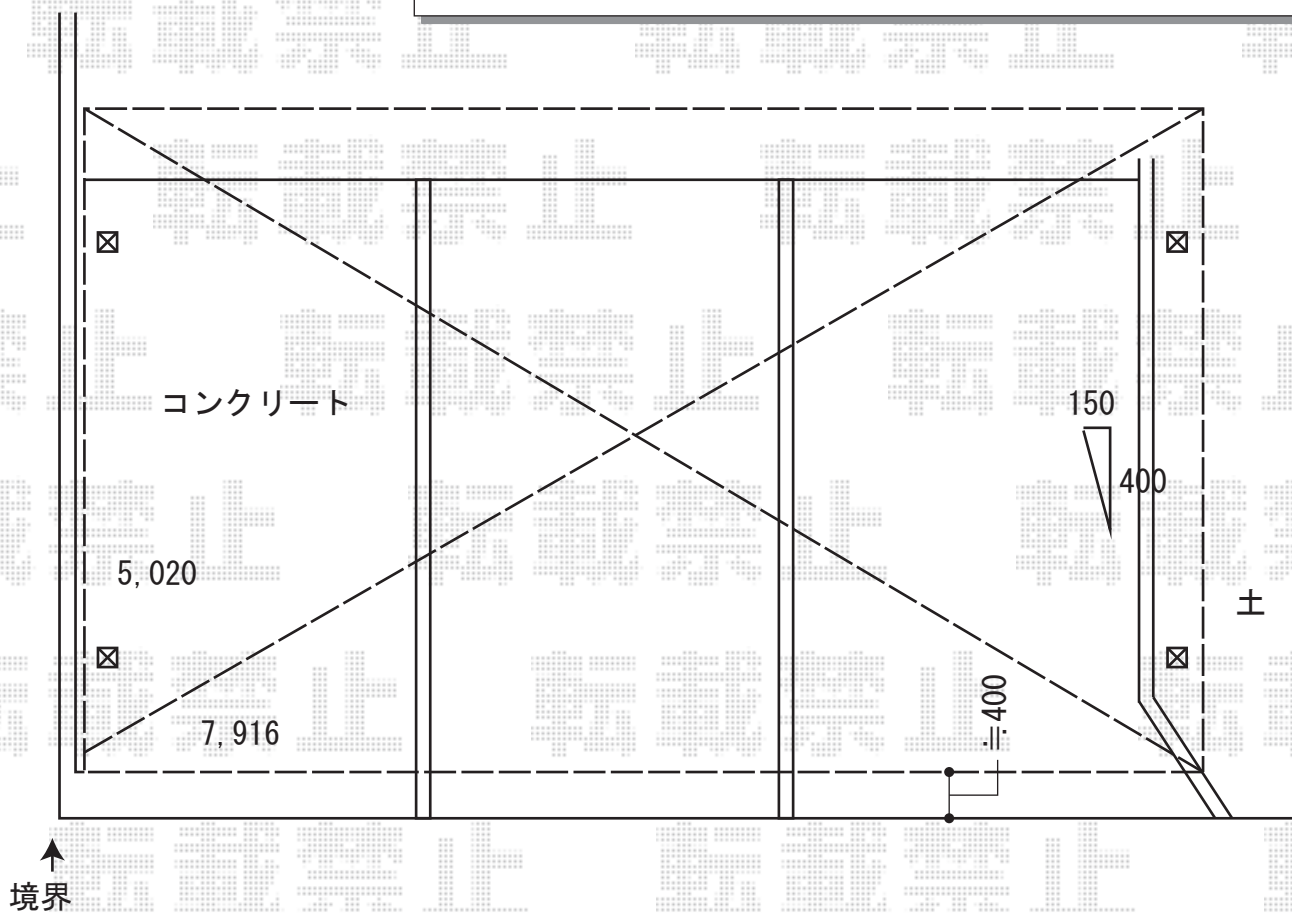

カーポート 施工概略図

四国化成 スマートポートHG トリプルワイド 木調タイプ 積雪~50cm対応
 幅= 7,916mm
 奥行= 5,020mm
 色： ステンカラー+セピアブラウン
 屋根材： 熱線吸収ポリカーボネート（クリアマット）
 柱仕様： 標準高仕様（有効高 約2,300mm）

2014-8-239379

担当者

塚田