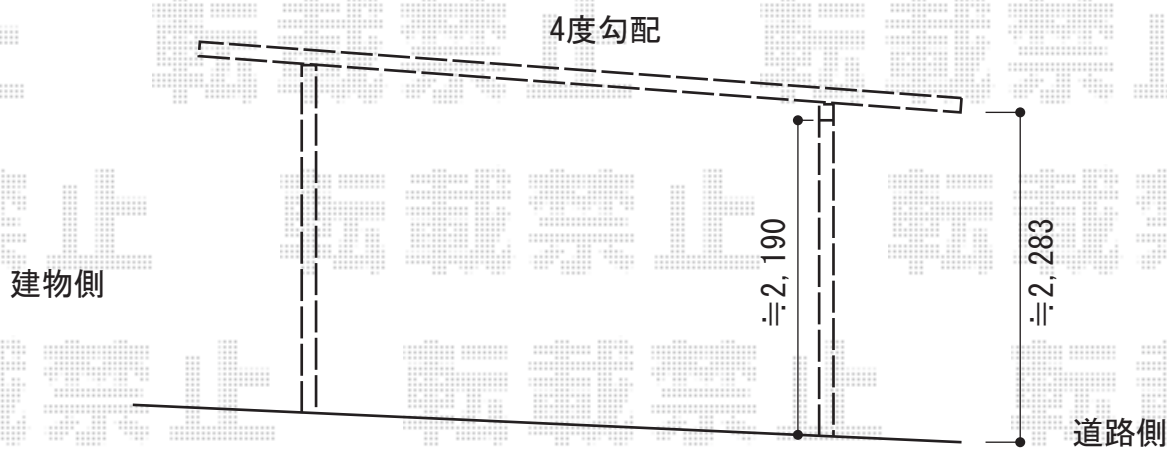

カーポート 施工概略図

四国化成 スマートポートHG トリプルワイド 木調タイプ 積雪~50cm対応
 幅= 7,916mm
 奥行= 5,020mm
 色： ステンカラー+セピアブラウン
 屋根材： 熱線吸収ポリカーボネート（クリアマット）
 柱仕様： 標準高仕様（有効高 約2,300mm）

2014-8-239379

担当者

塚田