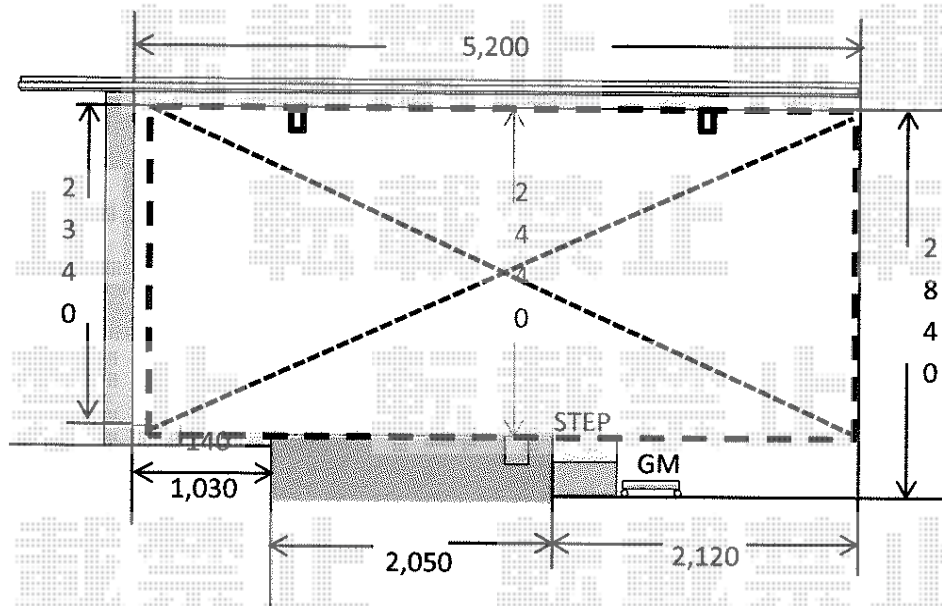

カーポート 施工概略図

Value Select プレシオスポート 積雪～20cm対応  
 幅= 2,400mm  
 奥行= 5,052mm  
 色： グレースブラウン  
 屋根材： ポリカーボネート（ガラスマット）  
 柱仕様： ハイルフ柱仕様（有効高 約2,250mm）

2014-8-239447

担当者

塚田

エクスショップ

現場状況や作図制限により概略図の内容と多少の違いが生じることがございます。  
 施工時は、現場優先とさせて頂きたく思いますので、お立会い頂き、最終のご指示のほど、何卒、宜しくお願い致します。  
 全ての著作権はエクスショップに帰属します。当社とのお取引目的以外の使用・複製・転載は如何なる場合も禁止しております。