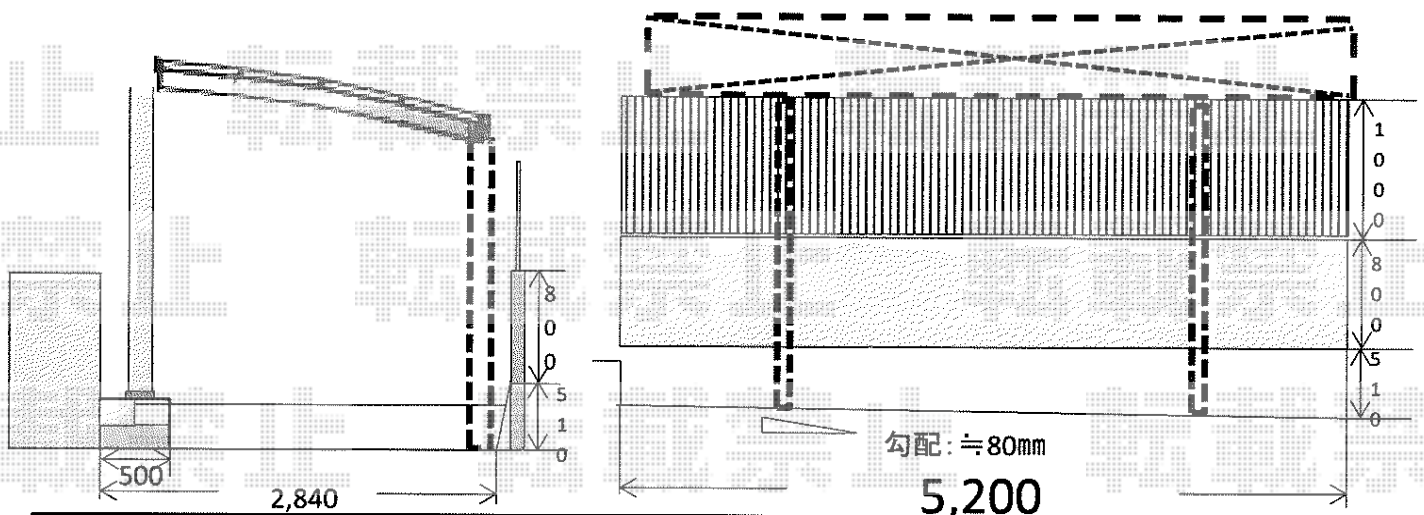

カーポート 施工概略図

Value Select プレシオスポート 積雪～20cm対応  
 幅= 2,400mm  
 奥行= 5,052mm  
 色： グレースブラウン  
 屋根材： ポリカーボネート（ガラスマット）  
 柱仕様： ハイルフ柱仕様（有効高 約2,250mm）

2014-8-239447

担当者

塚田

エクスショップ

現場状況や作図制限により概略図の内容と多少の違いが生じることがございます。  
 施工時は、現場優先とさせて頂きたく思いますので、お立会い頂き、最終のご指示のほど、何卒、宜しくお願い致します。  
 全ての著作権はエクスショップに帰属します。当社とのお取引目的以外の使用・複製・転載は如何なる場合も禁止しております。