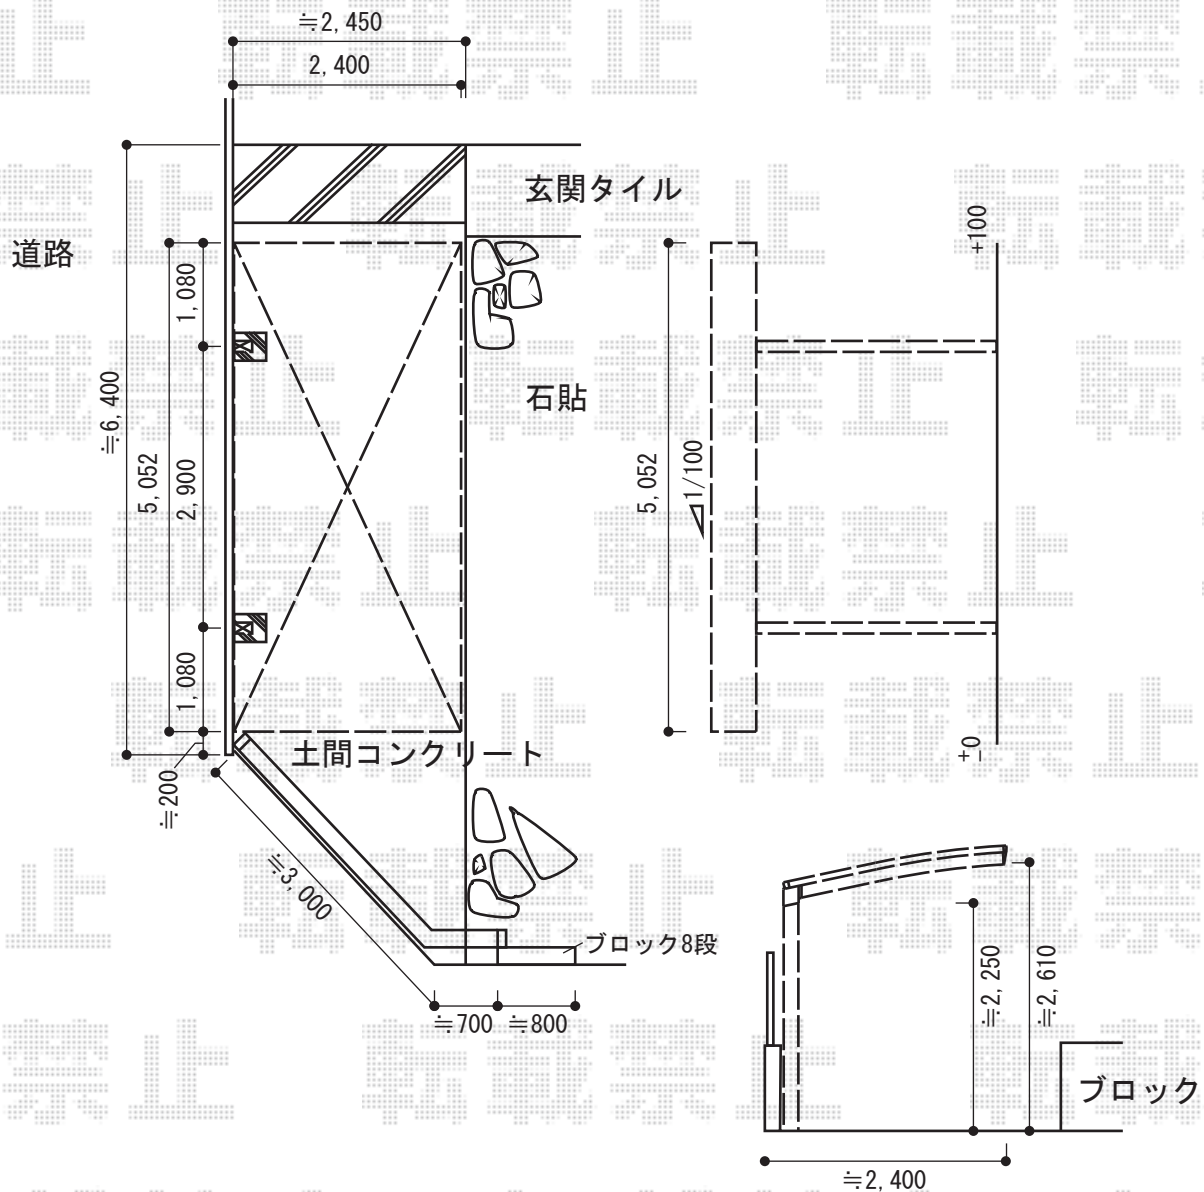

カーポート工事 施工概略図

Value Select プレシオスポート 積雪~20cm対応  
 幅= 2,400mm  
 奥行= 5,052mm  
 色： グレースブラウン  
 屋根材： ポリカーボネート（スカイブルー）  
 柱仕様： ハイルフ柱仕様（有効高 約2,250mm）

Value Select プレシオスポート用 着脱式サポート（2本入り）  
 色： グレースブラウン  
 柱仕様： ハイルフ柱仕様（有効高 約2,250mm）  
 数量： 1セット