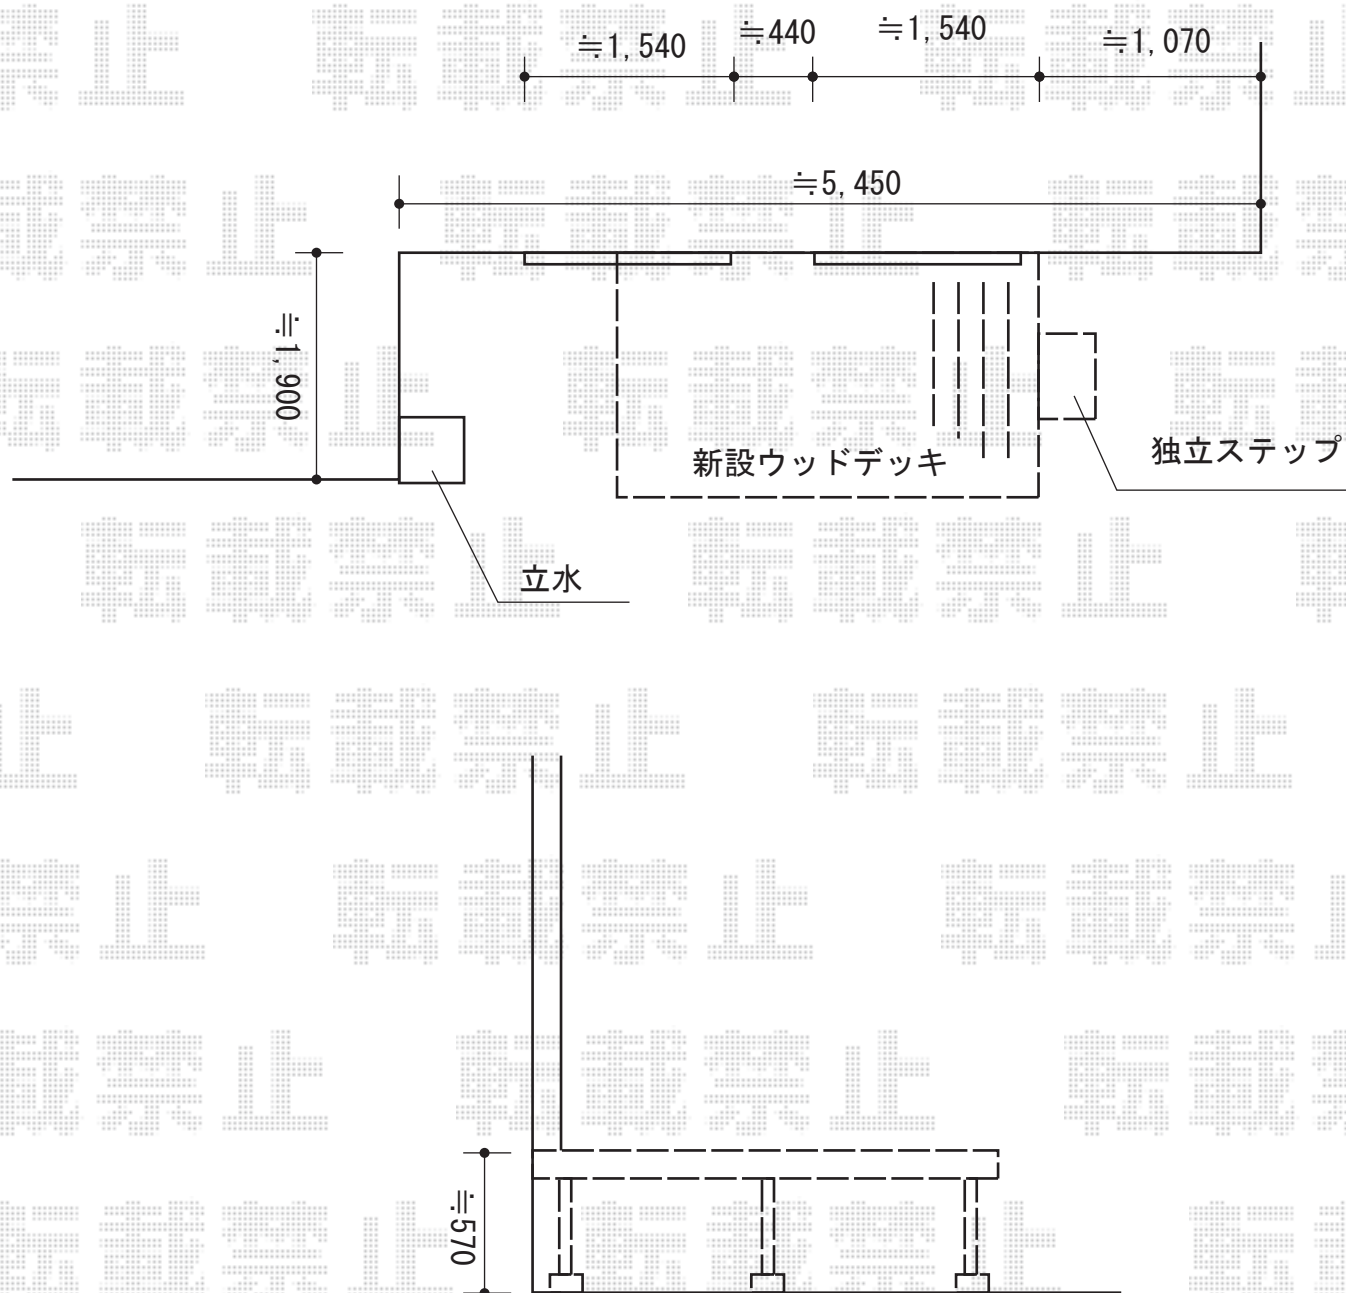

リウッドデッキ 200 施工概略図

YKK AP リウッドデッキ 200
間口= 1.5間 (2,651mm)
出幅= 6尺 (1,820mm)
色 : ナチュラルブラウン
床板 : 縦貼り
幕板 : 標準幕板
束柱 : Sタイプ (550mm) (色 : プラチナステン)

YKK AP 独立式 リウッドステップ 2型
色 : ナチュラルブラウン

2014-8-239475

担当者

大藤