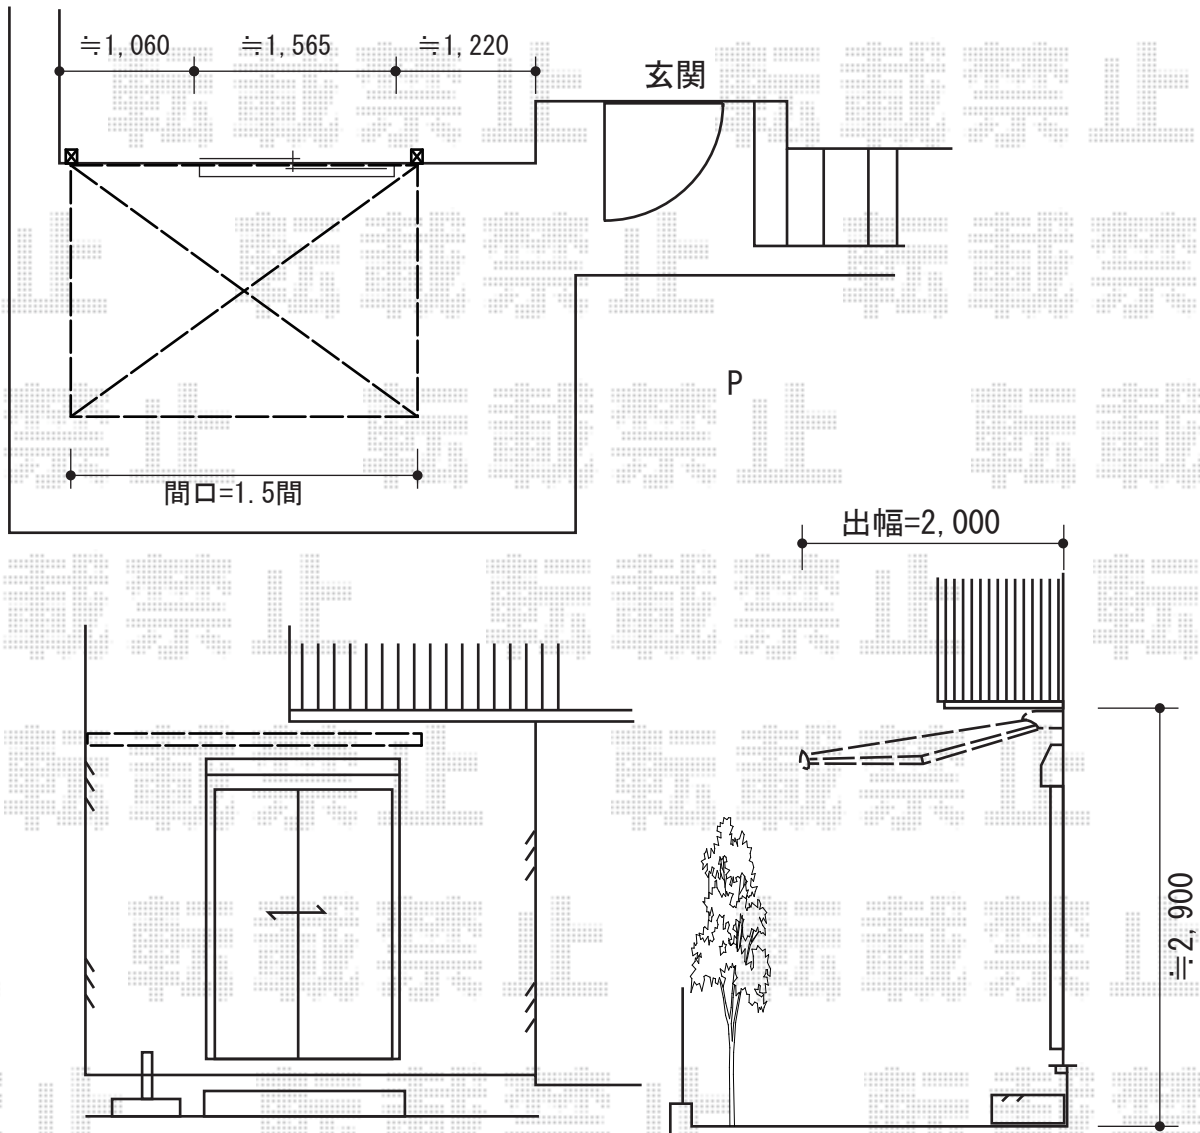

オーニング 施工概略図

トステム 彩風C型 手動式  
 間口= 関東間1.5間 (2,730mm)  
 出幅= 2,000mm  
 本体色： シャイングレー  
 キャンバス色： アクリル (アッシュグレーA)  
 駆動： 手動式/外観右駆動  
 クランクハンドル： 長さ1,750mm

2014-8-239476

担当者

竹下