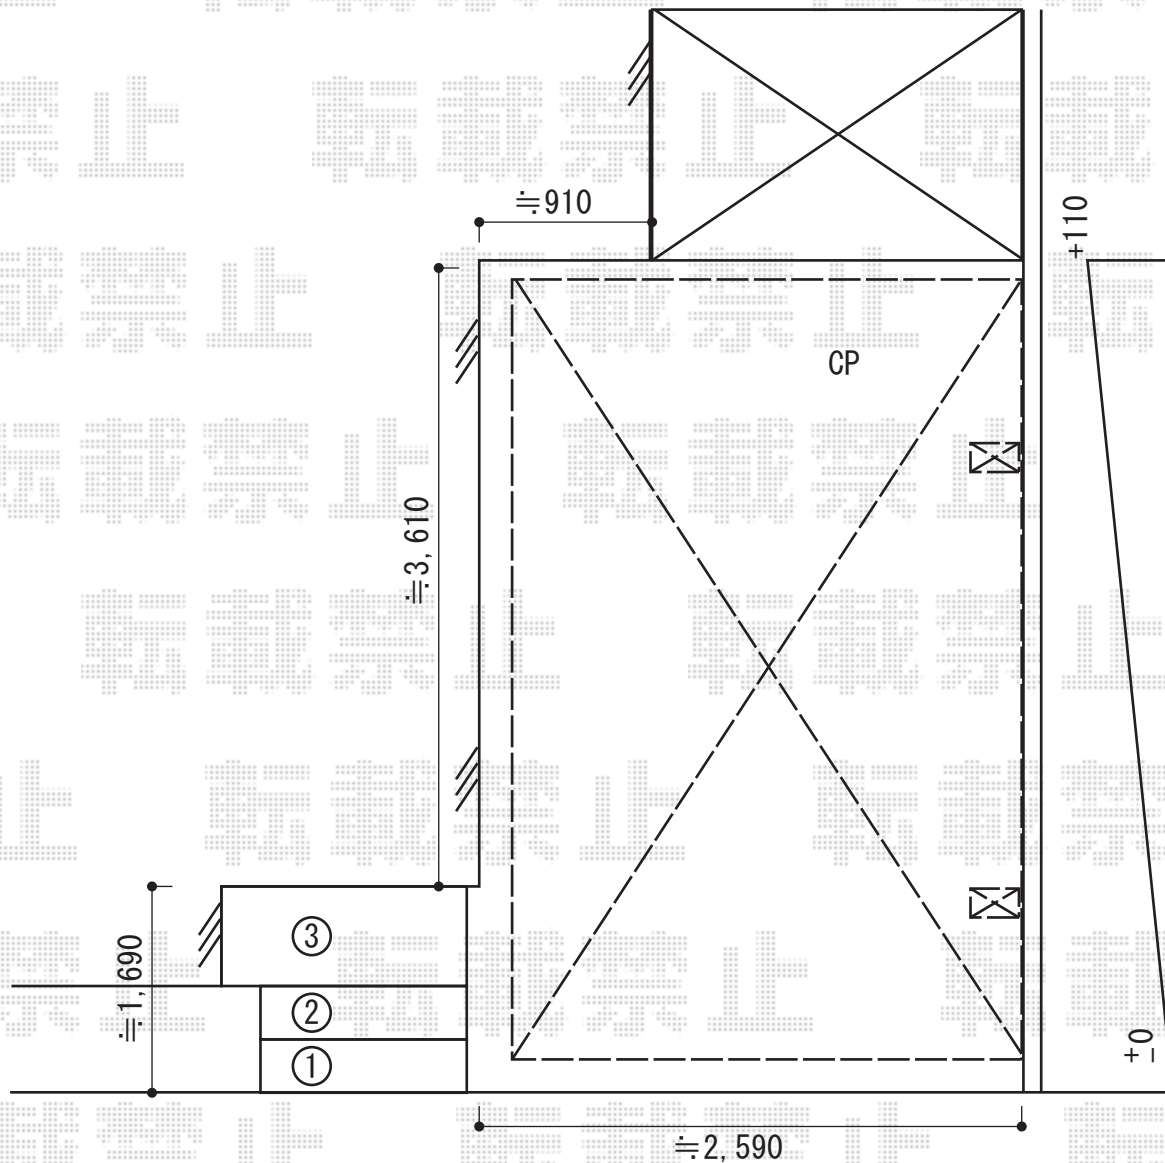

カーポート 施工概略図

Value Select プレシオスポート 積雪~20cm対応
幅=2,400mm
奥行=5,052mm
色：グレースブラウン
屋根材：ポリカーボネート（ガラスマット）
柱仕様：ハイルーフ柱仕様（有効高 約2,250mm）

2014-8-239533

担当者

塚田