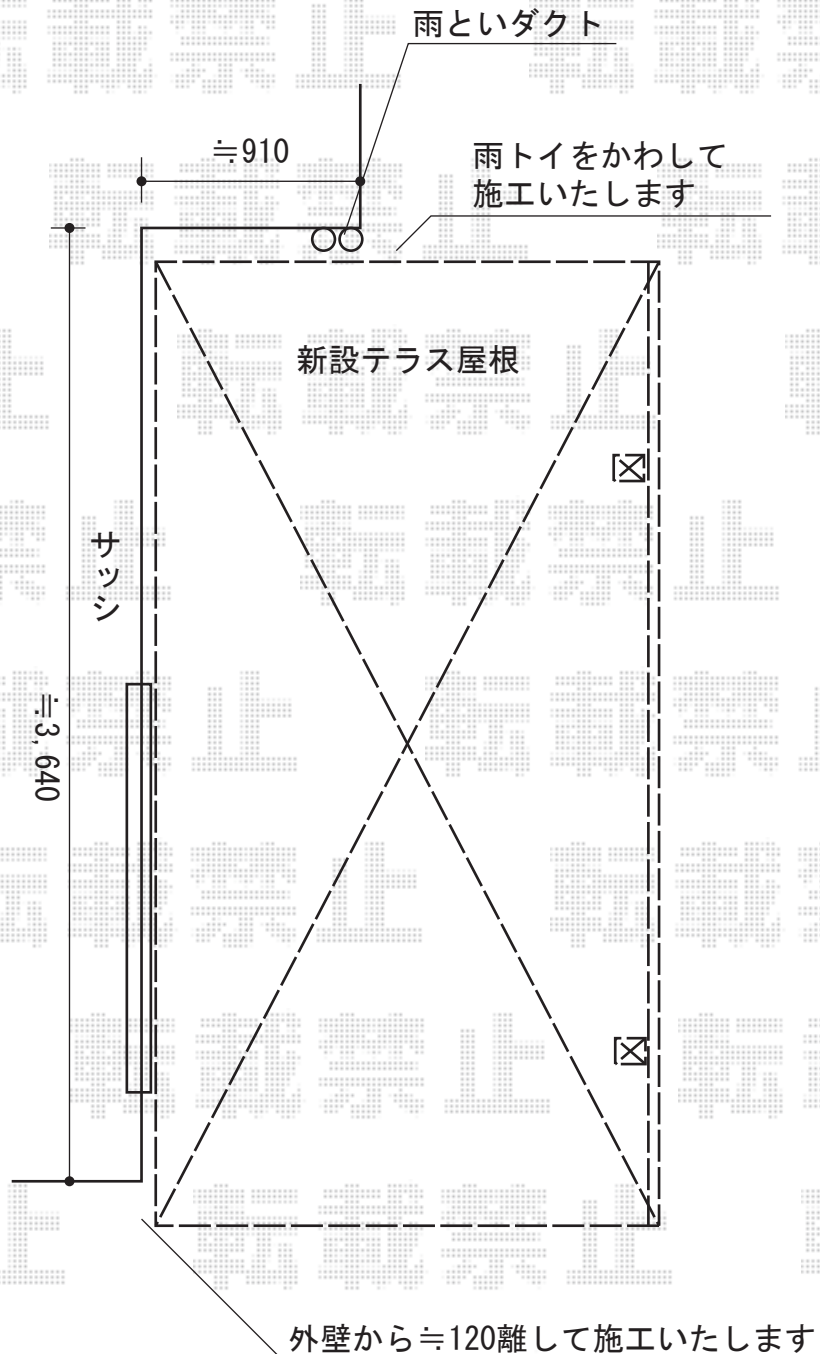

アーキフィットミニ 独立テラスタイプ 施工概略図

TOEX アーキフィット ミニ 独立テラスタイプ 積雪～20cm対応
間口= 3,608mm
出幅= 2,102mm
色： オータムブラウン
屋根材： ポリカーボネート（クリアブルー）
柱仕様： 標準柱仕様（有効高 約2,000mm）

●●●●●●●●●●●●●● 担当者 竹下