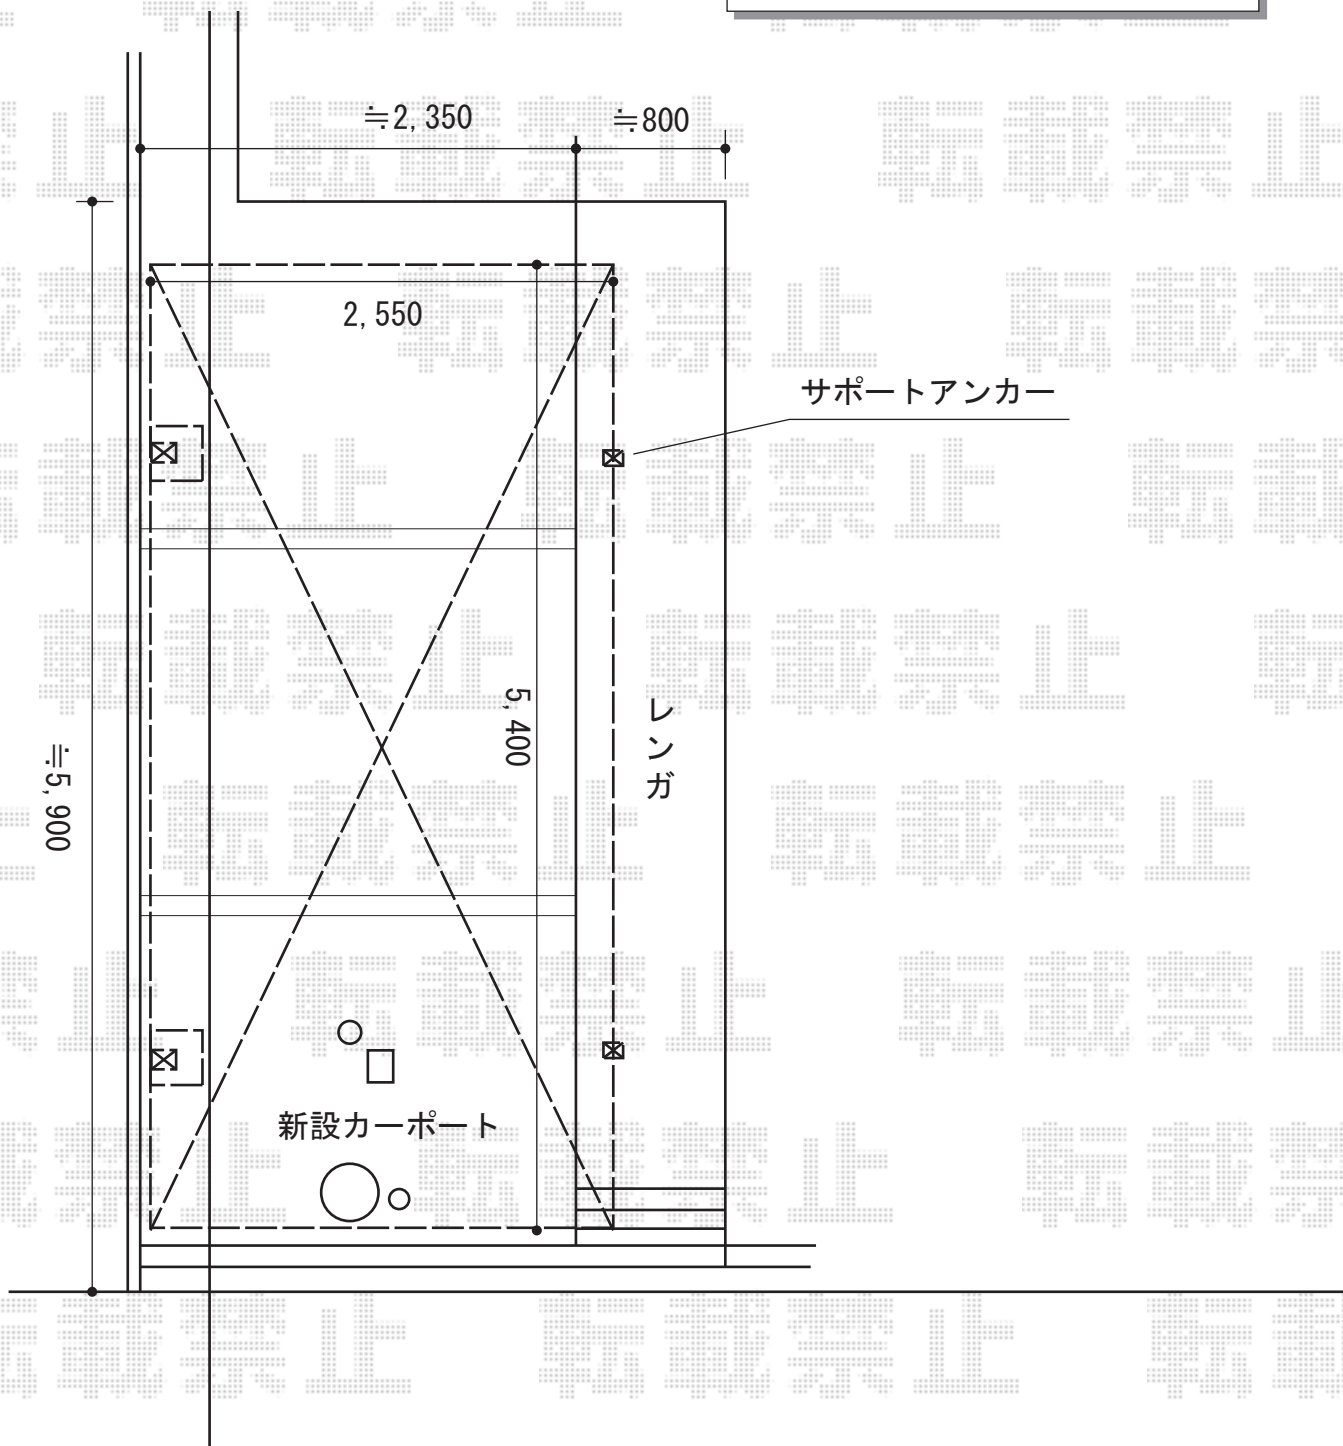

カーポート 施工概略図

YKK AP レイナポートグラン 積雪~20cm対応
幅= 2,550mm
奥行= 5,400mm
色: ブラウン
屋根材: ポリカーボネート (スモークブラウン)
柱仕様: 標準柱仕様 (有効高 約2,000mm)

YKK AP 着脱式サポート(2本入り)
仕様: 標準・ハイルーフ兼用
色: ブラウン

2014-8-239615

担当者

酒井