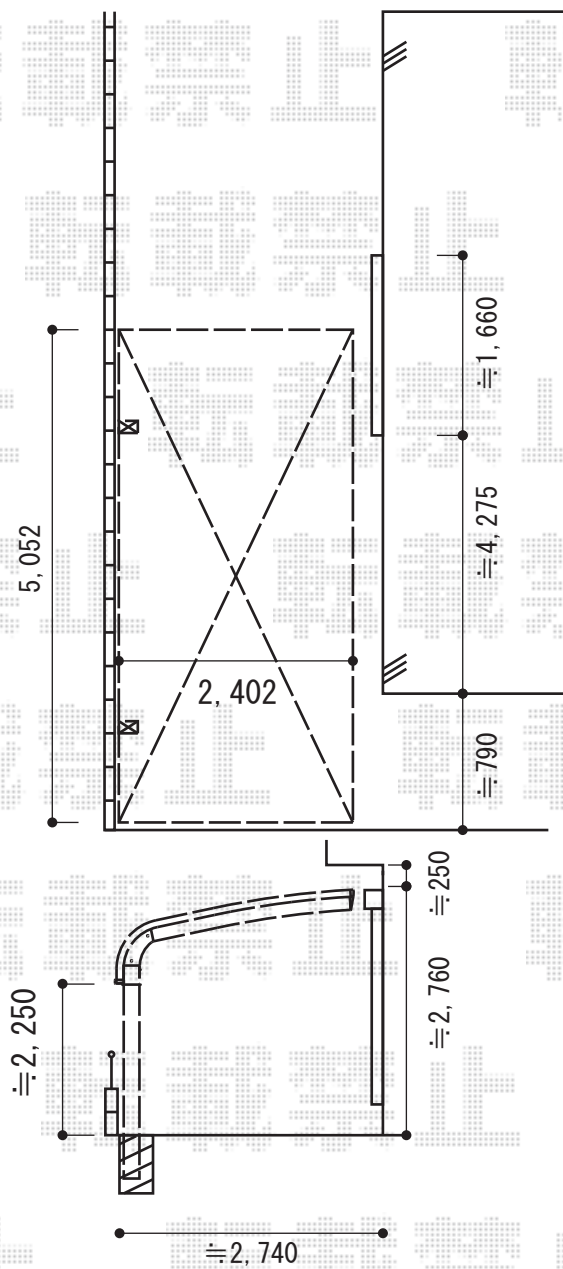

カーポート工事 施工概略図

Value Select プレシオスポート アルファ 積雪~20cm対応
幅= 2,402mm
奥行= 5,052mm
色： チャコールブラック
屋根材： 【未定】ポリカーボネート（スカイブルー）
柱仕様： ハイルフ柱仕様（有効高 約2,250mm）

2014-8-239672

担当者

小林