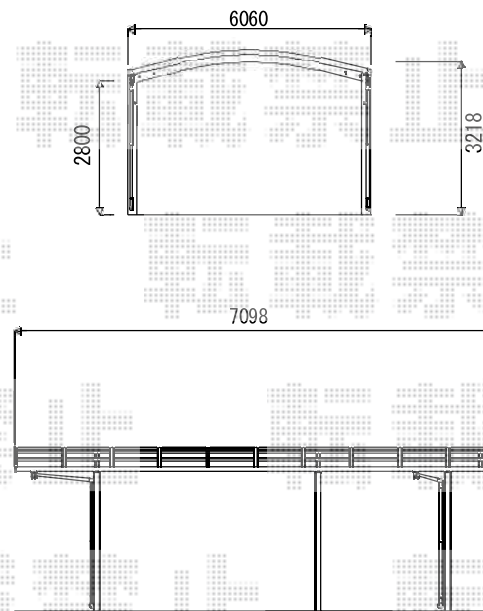

カーポート工事 施工概略図

トステム カーブポートシグマIII ワイド 延長 積雪~20cm対応  
 幅= 6,060mm  
 奥行= 7,098mm  
 色： シャイングレー  
 屋根材： 熱線吸収ポリカーボネート（ライトブルーマット調）  
 柱仕様： ロング柱28仕様（有効高 約2,800mm）

トステム カーブポートシグマIII ワイド用屋根材ホルダー  
 仕様： 14タイプ用  
 色： シャイングレー  
 数量： 2セット

トステム カーブポートシグマIII ワイド用屋根材ホルダー  
 仕様： 57タイプ用  
 色： シャイングレー  
 数量： 2セット