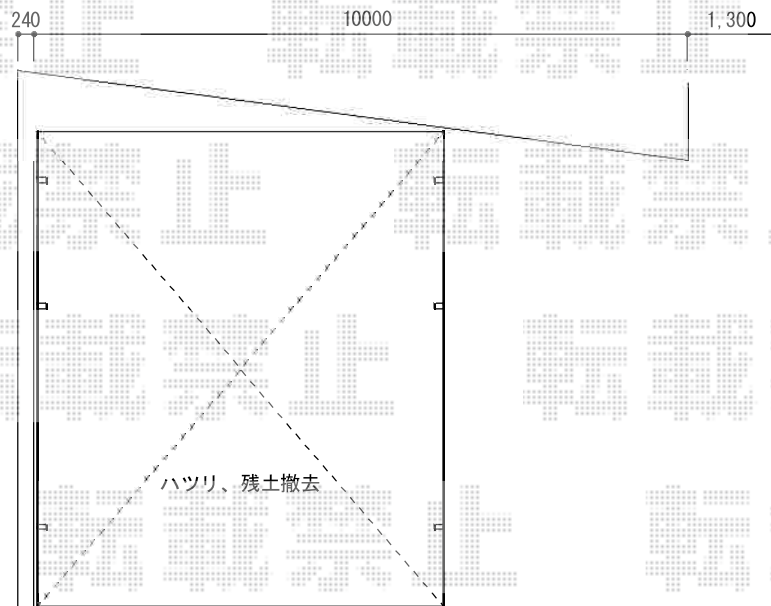

カーポート工事 施工概略図

トステム カーブポートシグマIII ワイド 延長 積雪~20cm対応  
 幅= 6,060mm  
 奥行= 7,098mm  
 色： シャイングレー  
 屋根材： 熱線吸収ポリカーボネート（ライトブルーマット調）  
 柱仕様： ロング柱28仕様（有効高 約2,800mm）

トステム カーブポートシグマIII ワイド用屋根材ホルダー  
 仕様： 14タイプ用  
 色： シャイングレー  
 数量： 2セット

トステム カーブポートシグマIII ワイド用屋根材ホルダー  
 仕様： 57タイプ用  
 色： シャイングレー  
 数量： 2セット