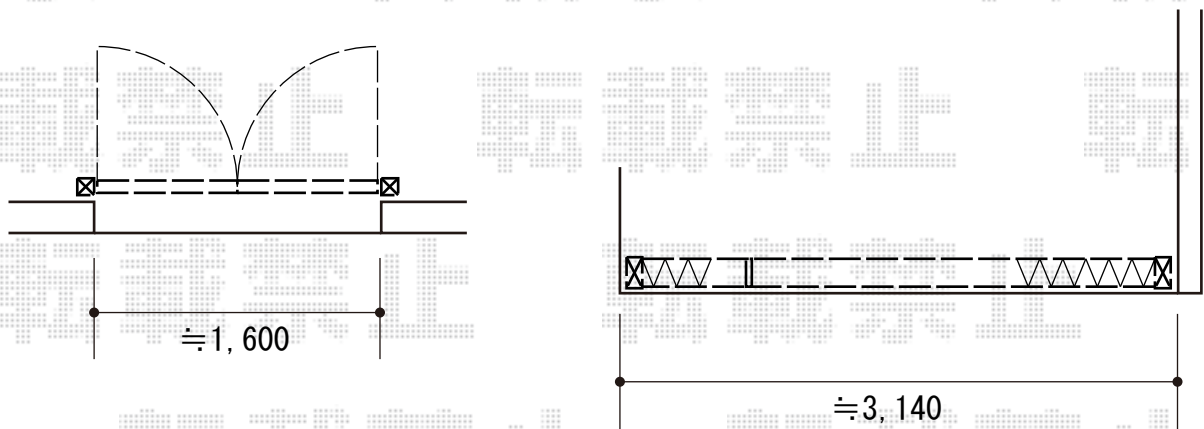

カーゲート・門扉 施工概略図

TOEX 【A】 アルシャインII H型 Aタイプ ノンレール片開き 350S
開口幅= 3,292mm
全幅= 3,408mm
たたみ幅= 575mm
高さ= 1,450mm
色： ブロンズ
キャスター数： 3箇所
落棒数： 3本

TOEX 【B】 ライシス門扉 5型 横目隠し 両開き 柱使用
扉幅 = 800+800mm
扉高 = 1,200mm
色： ブロンズ
錠： プルプッシュUT錠【ライトシルバー】
開き： 内開き