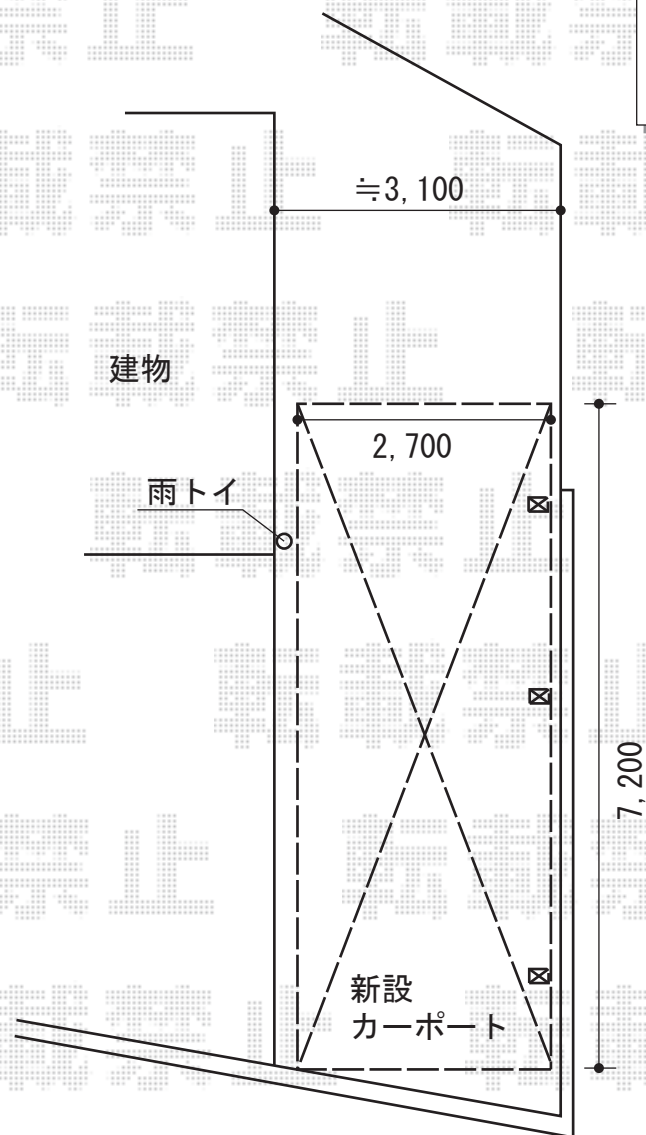

カーポート 施工概略図

YKK AP レイナポートグラン 延長 積雪～20cm対応
幅= 2,700mm
奥行= 7,200mm
色： プラチナステン
屋根材： ポリカーボネート（アースブルー）
柱仕様： 標準柱仕様（有効高 約2,000mm）

〈延長〉

YKK AP 着脱式サポート
仕様： 標準・ハイルフ兼用
色： プラチナステン
数量： 2本入り×1セット・1本入り×1セット

2014-8-239737