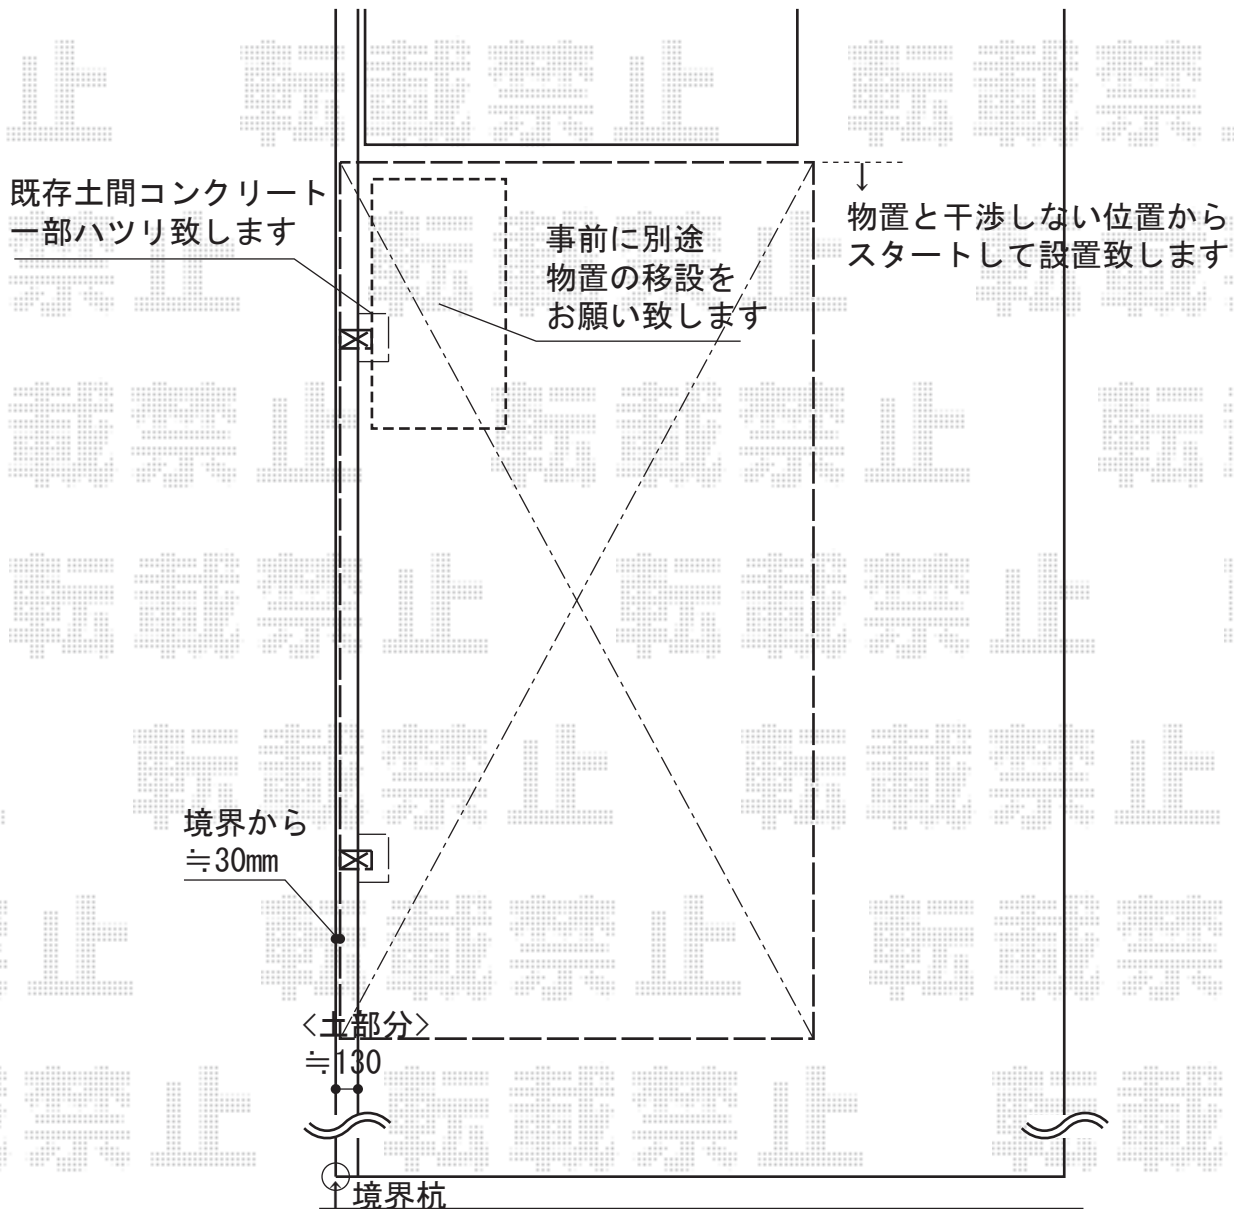

カーポート 施工概略図

YKK AP レイナポートグラン 積雪~20cm対応
幅= 3,000mm
奥行= 5,768mm
色: プラチナステン
屋根材: 熱線遮断ポリカーボネート (アースブルーマット調)
柱仕様: ハイルフ柱仕様 (有効高 約2,350mm)

2014-8-239785

担当者

柘田