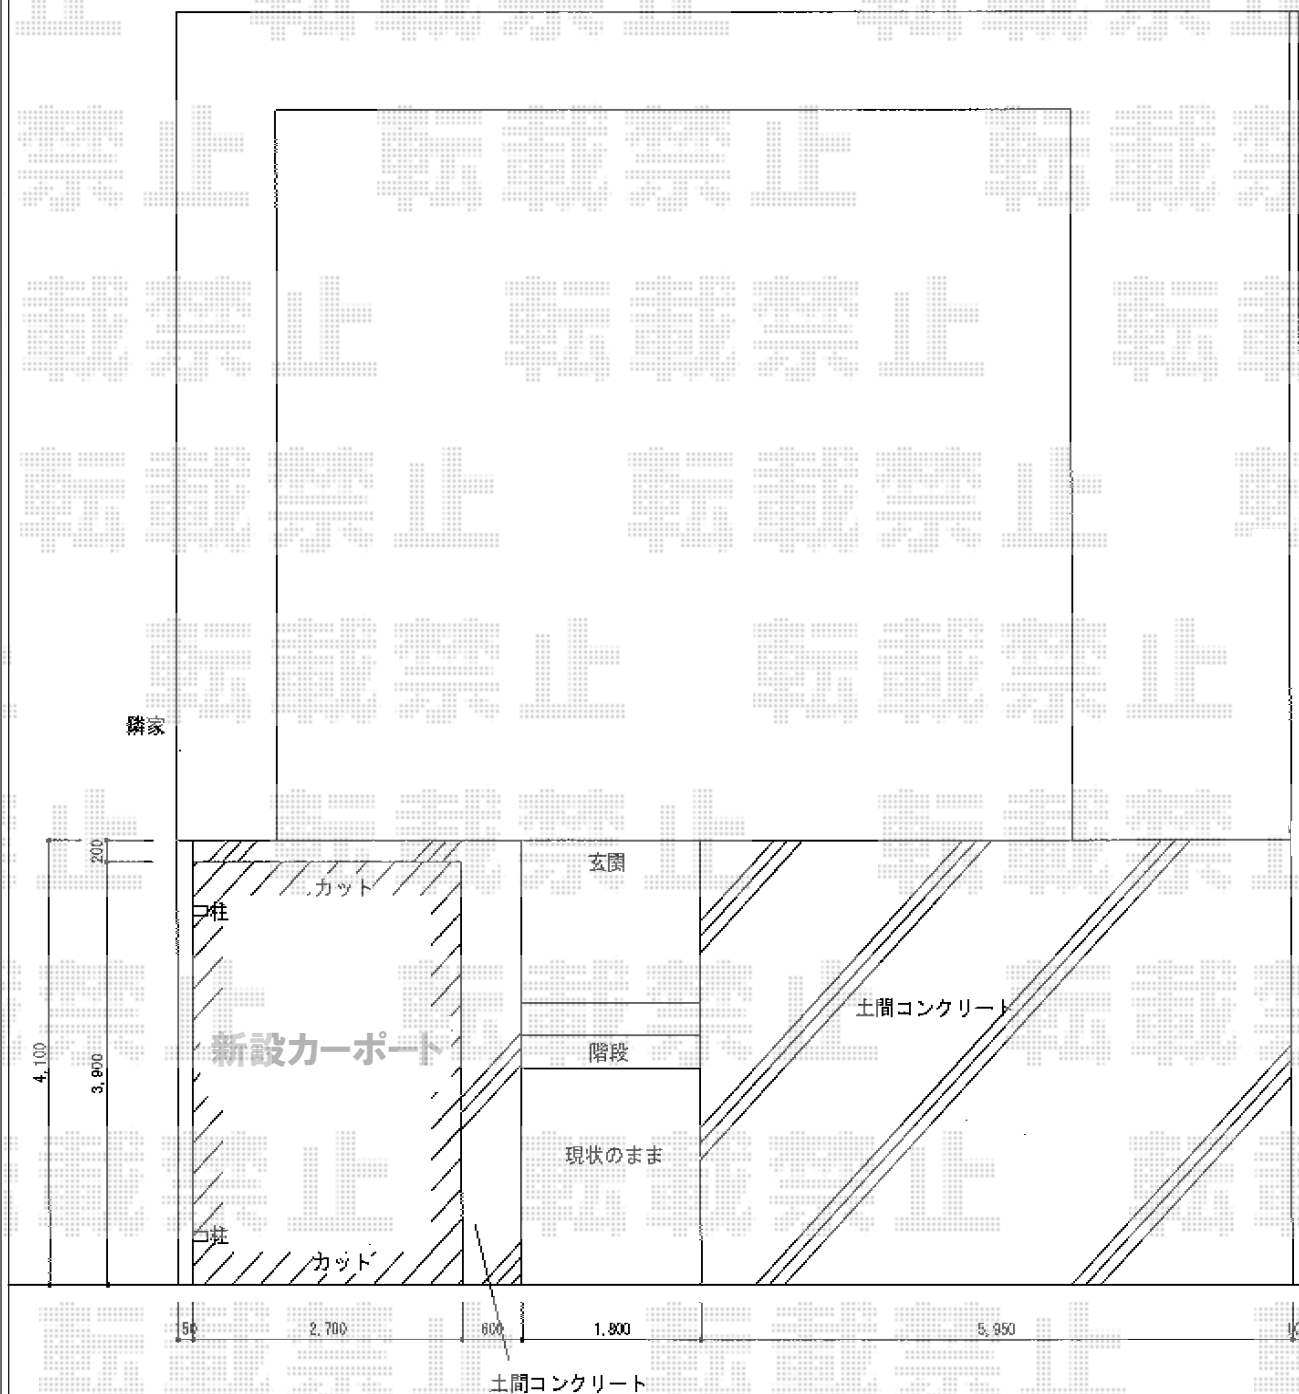

エクステリア商品 施工概略図

Value Select プレシオスポート 積雪~20cm対応
幅=2,400mm/2,700mm
奥行=5,052mm
色：【未定】
屋根材：ポリカーボネート（スカイブルー）
柱仕様：ハイルーフ柱仕様（有効高 約2,250mm）

隣家

図面は幅=2,700mmの場合です。

2014-8-239812

担当者

塚田

エクスショップ