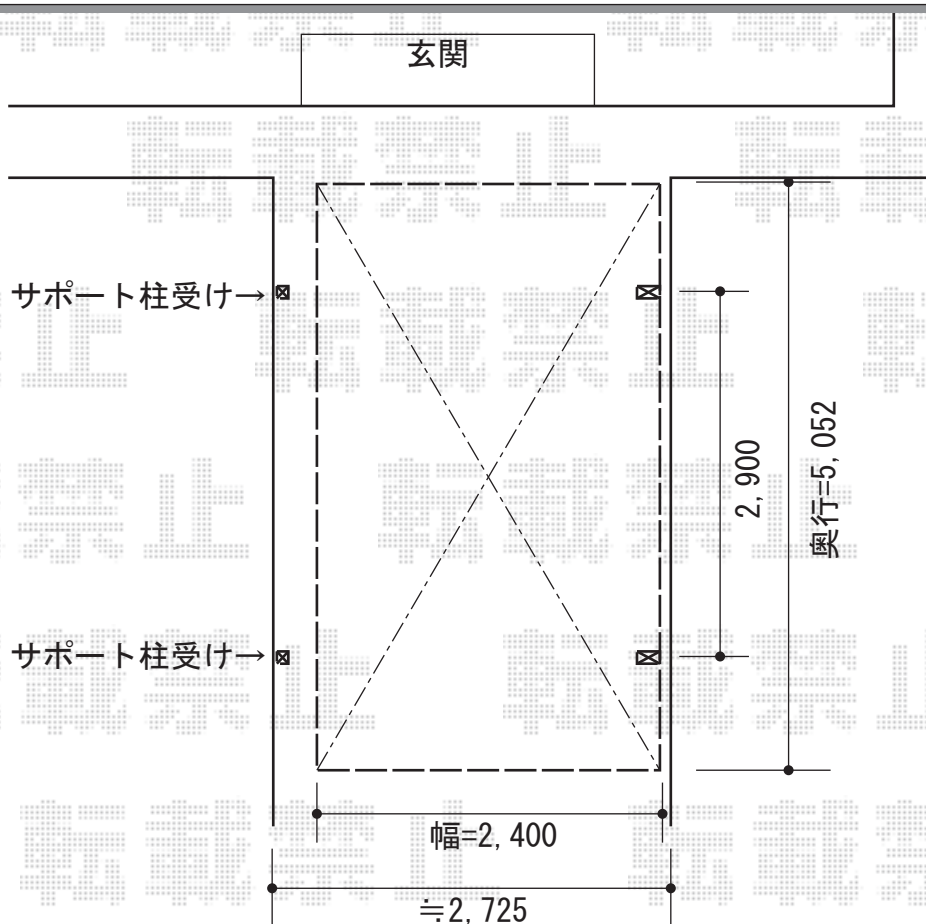

カーポート工事 施工概略図

YKK AP レイナポートグラン 積雪~20cm対応
幅= 2,400mm
奥行= 5,052mm
色: プラチナステン
屋根材: 熱線遮断ポリカーボネート (アースブルーマット調)
柱仕様: ハイルーフ柱仕様 (有効高 約2,355mm)

YKK AP レイナポートグラン 着脱式サポート 標準・ハイルーフ兼用 2本入り×1セット
色: プラチナステン

2014-8-239814

担当者

酒井