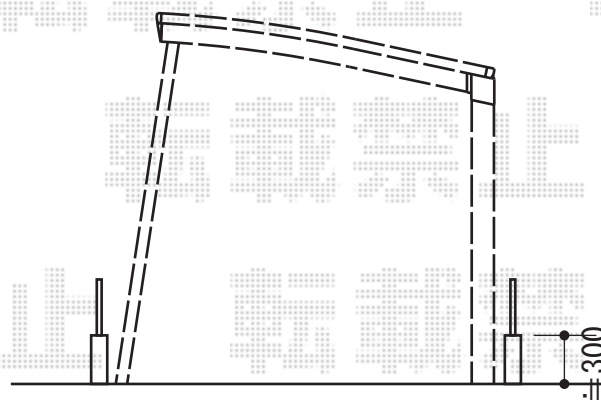

カーポート工事 施工概略図

YKK AP レイナポートグラン 積雪~20cm対応
幅= 2,400mm
奥行= 5,052mm
色: プラチナステン
屋根材: 熱線遮断ポリカーボネート (アースブルーマット調)
柱仕様: ハイルーフ柱仕様 (有効高 約2,355mm)

YKK AP レイナポートグラン 着脱式サポート 標準・ハイルーフ兼用 2本入り×1セット
色: プラチナステン

2014-8-239814