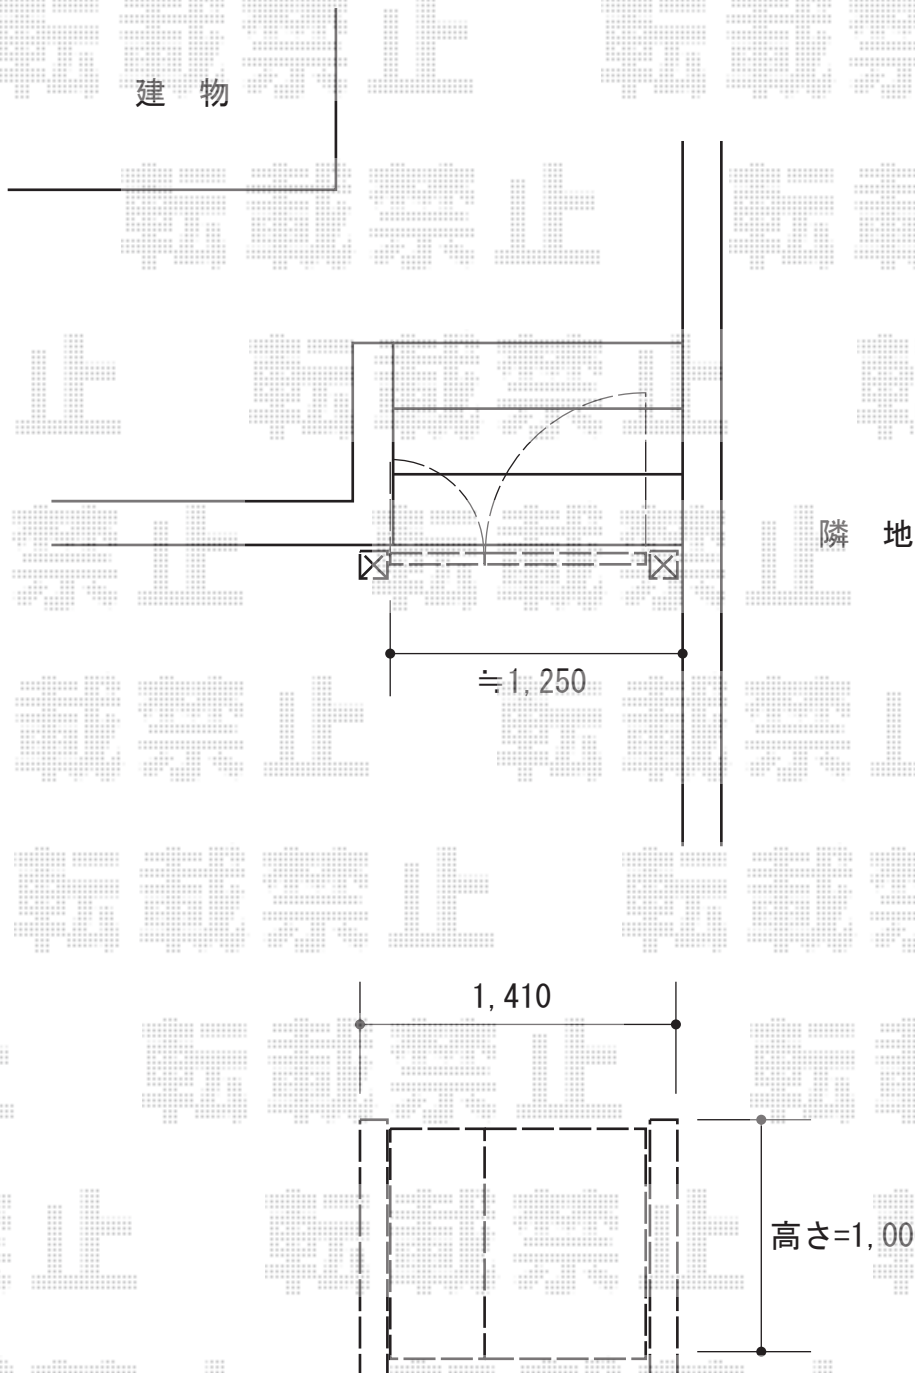

門扉工事 施工概略図

新日軽 ディズニー門扉ミッキーC型 両開き親子 角門柱式
扉幅 = 400 + 800mm
扉高 = 1,000mm
色 : ブラック
錠 : ZC型錠
開き : 内開き

2014-8-239832

担当者

松保