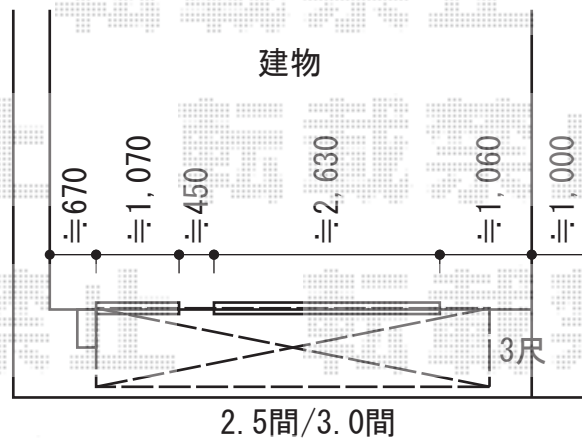

リウッドデッキ 200 施工概略図

YKK AP リウッドデッキ 200

間口= 2.5間 (4,451mm)

出幅= 3尺 (920mm)

色： ナチュラルブラウン

床板： 縦貼り

幕板： 標準幕板

束柱： Tタイプ(400~550mm) (色：【未定】)

YKK AP 独立式 リウッドステップ 2型

色： 本体：ナチュラルブラウン 束柱：【未定】

YKK AP リウッドデッキ 200

間口= 3.0間 (5,451mm)

出幅= 3尺 (920mm)

色： ナチュラルブラウン

床板： 縦貼り

幕板： 標準幕板

束柱： Tタイプ(400~550mm) (色：【未定】)

YKK AP 独立式 リウッドステップ 2型

色： 本体：ナチュラルブラウン 束柱：【未定】

2014-8-239847

担当者

大藤