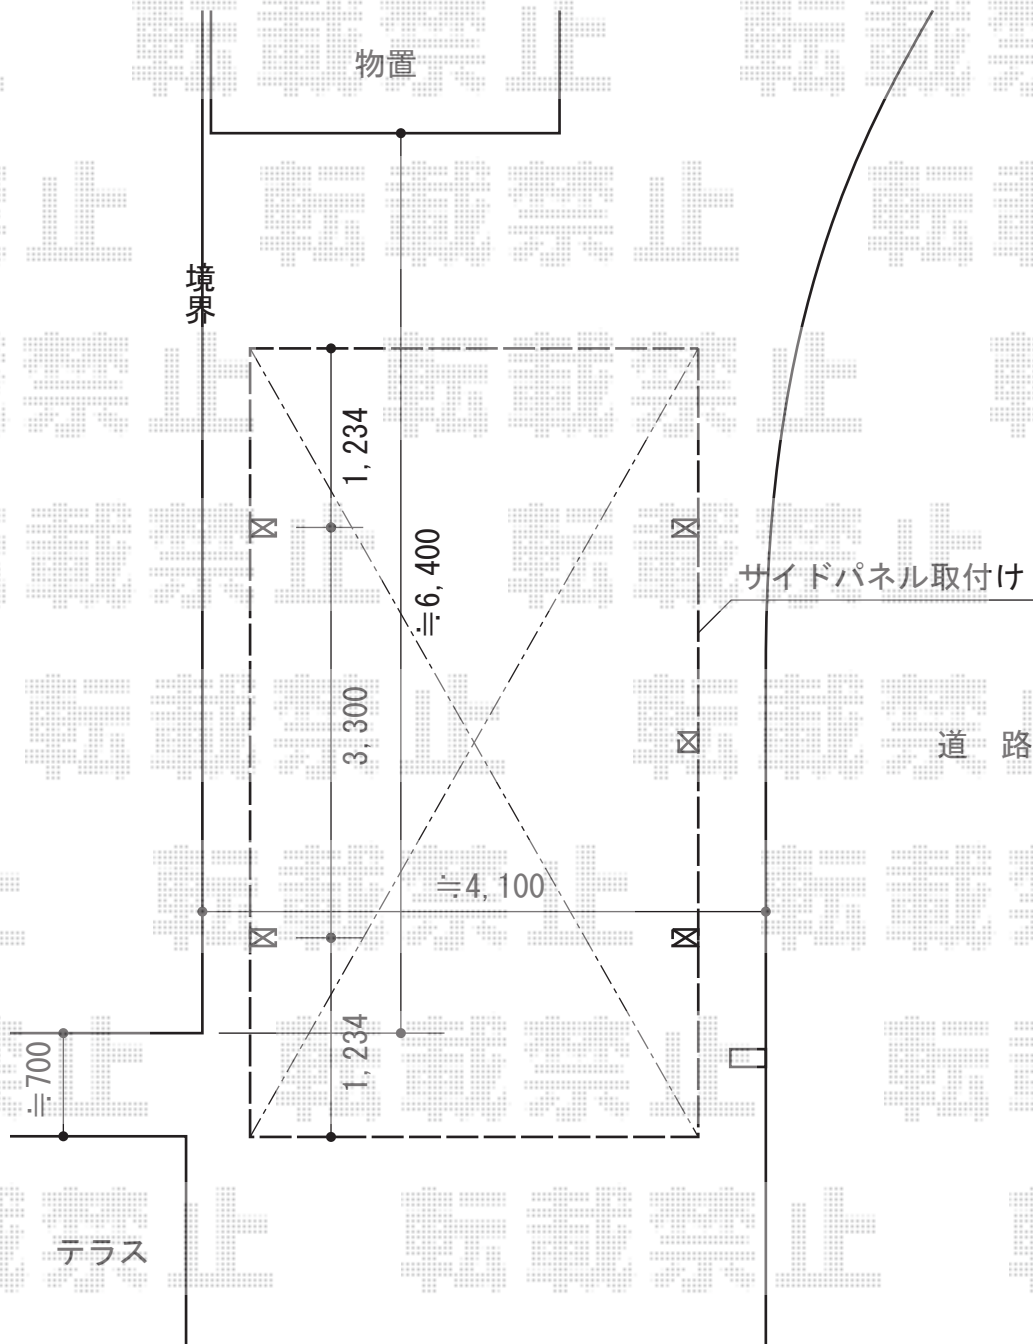

カーポート・カーゲート工事 施工概略図

YKK AP レイナワンポートグラン 積雪~20cm対応
幅= 3,034mm
奥行= 5,768mm
色： ホワイト
屋根材： ポリカーボネート（アースブルー）
柱仕様： ハイルフ柱仕様（有効高 約2,300mm）

YKK AP レイナワンポートグラン サイドパネル
奥行サイズ： 長さ57用
高さ： 1,873mm
色： ホワイト
パネル材： ポリカーボネート（アースブルー）
柱仕様： ハイルフ仕様/間柱1本