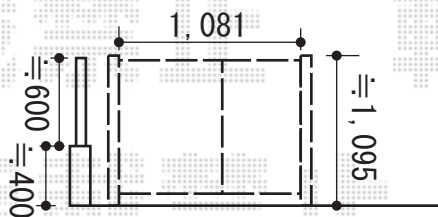

門扉工事 施工概略図

TOEX 【B】 ライシス門扉 1型 細横棧 両開き親子 柱使用
扉幅 = 400+600mm
扉高 = 1,000mm
色 : ブラック
錠 : シリンダーRD錠
開き : 内開き

2014-8-239978

担当者

松保