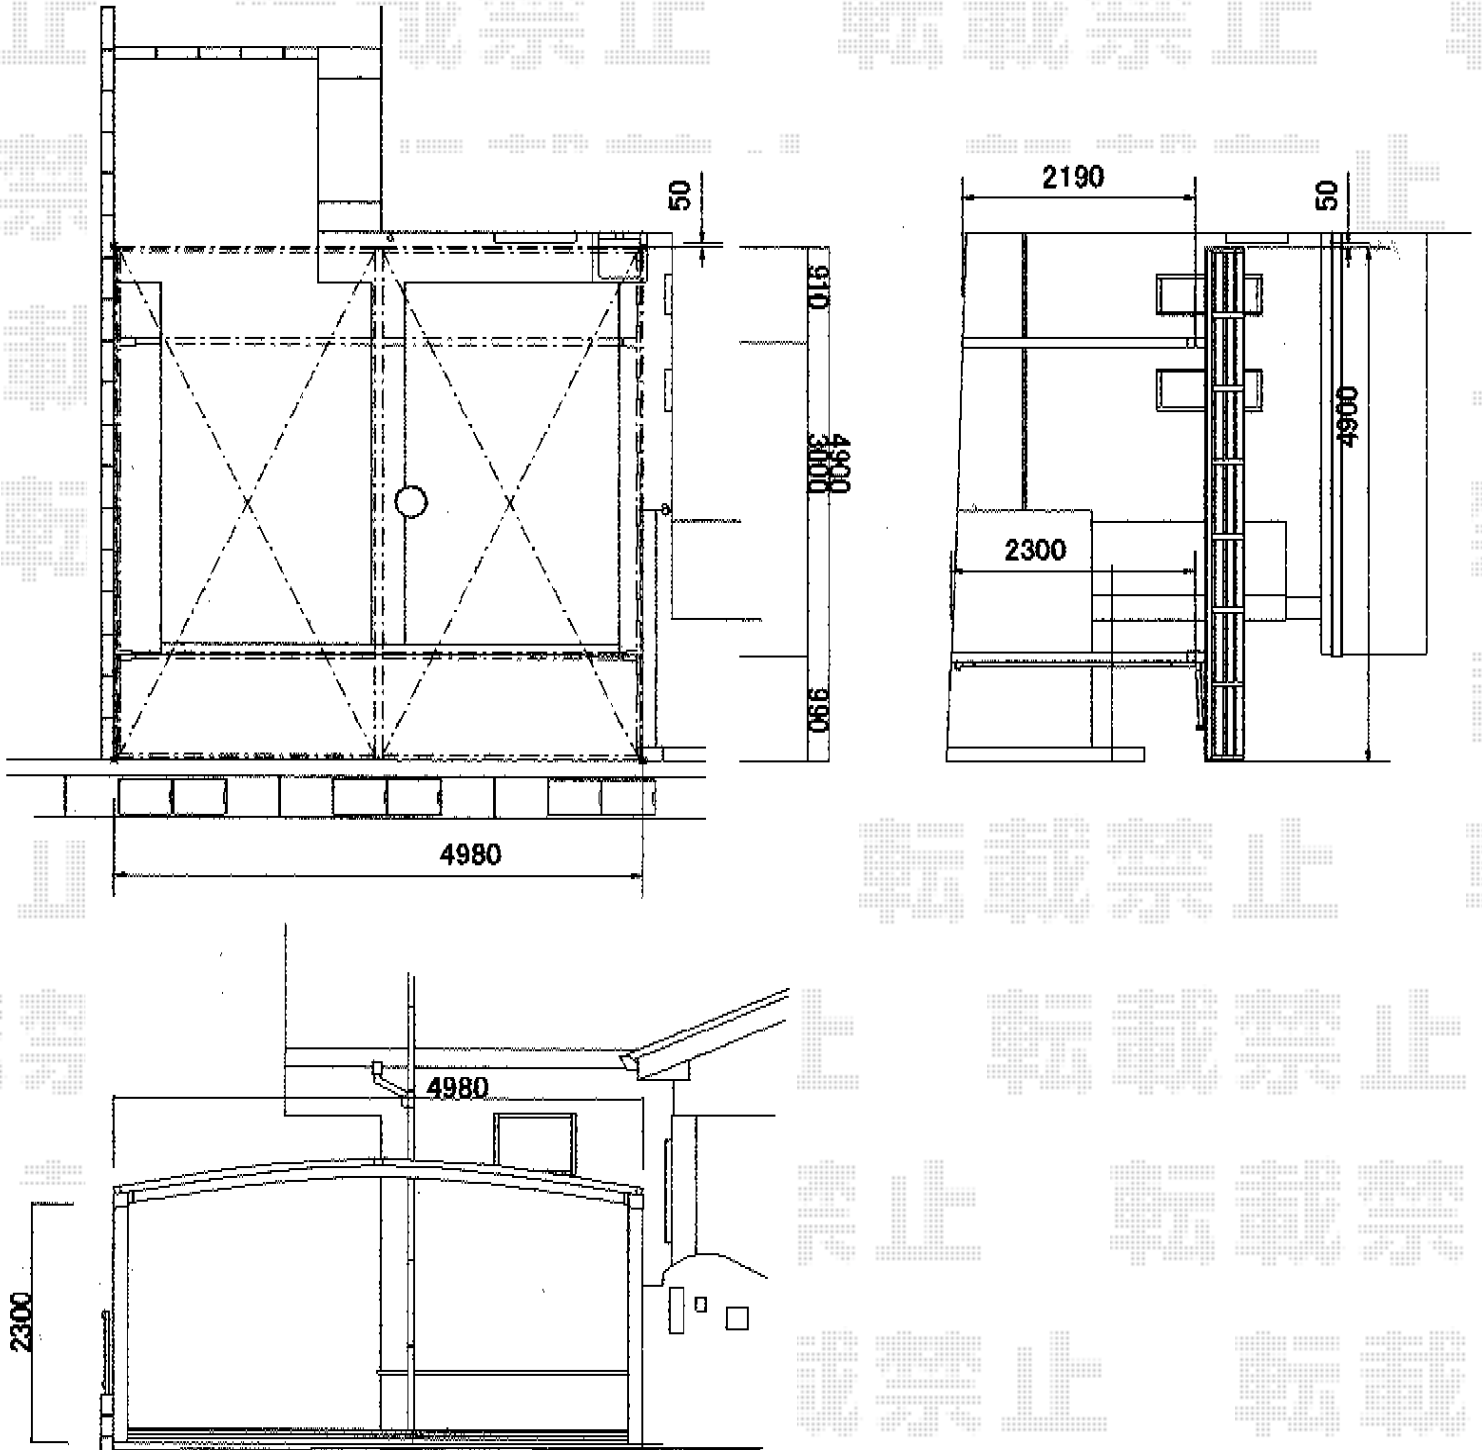

カーポート工事 施工概略図

トステム カーブポートシグマIII ワイド 積雪~20cm対応
幅= 5,140mm
奥行= 4,980mm
色: ホワイト
屋根材: ガリレポリカ (クリアマット・すりガラス調)
柱仕様: ロング柱23仕様 (有効高 約2,300mm)

2014-8-240019

担当者

岩崎