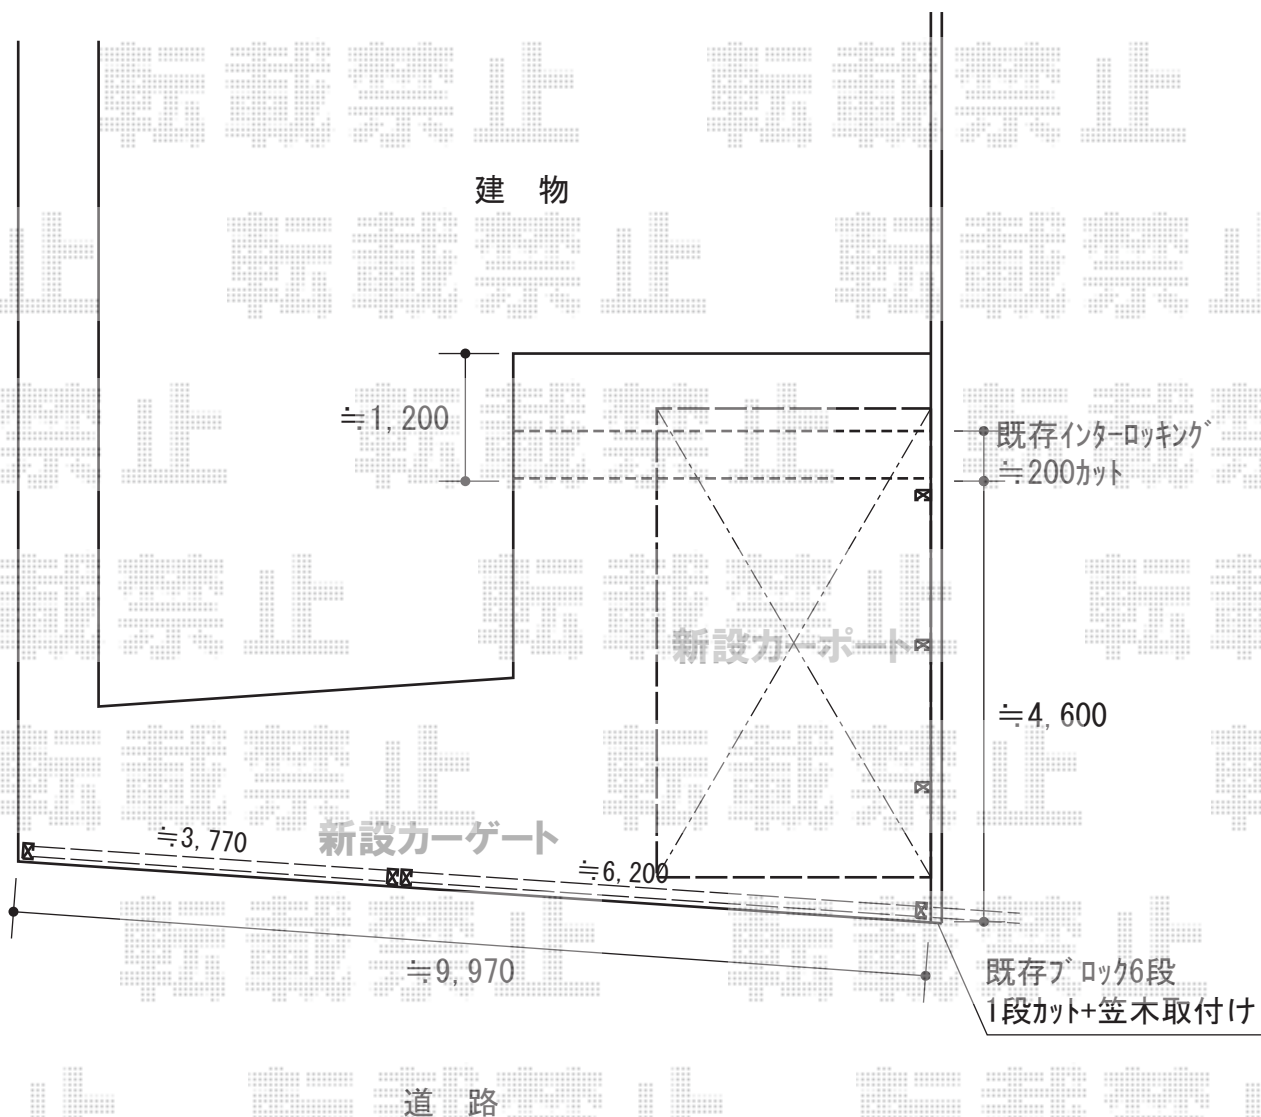

カーポート・カーゲート 施工概略図

YKK AP レイナキャップポートグラン50 積雪～50cm対応
 幅= 3,002mm
 奥行= 5,052mm
 色： ブラウン
 屋根材： 熱線遮断ポリカーボネート（アースブルーマット調）
 柱仕様： 標準柱仕様（有効高 約2,000mm）

2014-8-240029

担当者

酒井