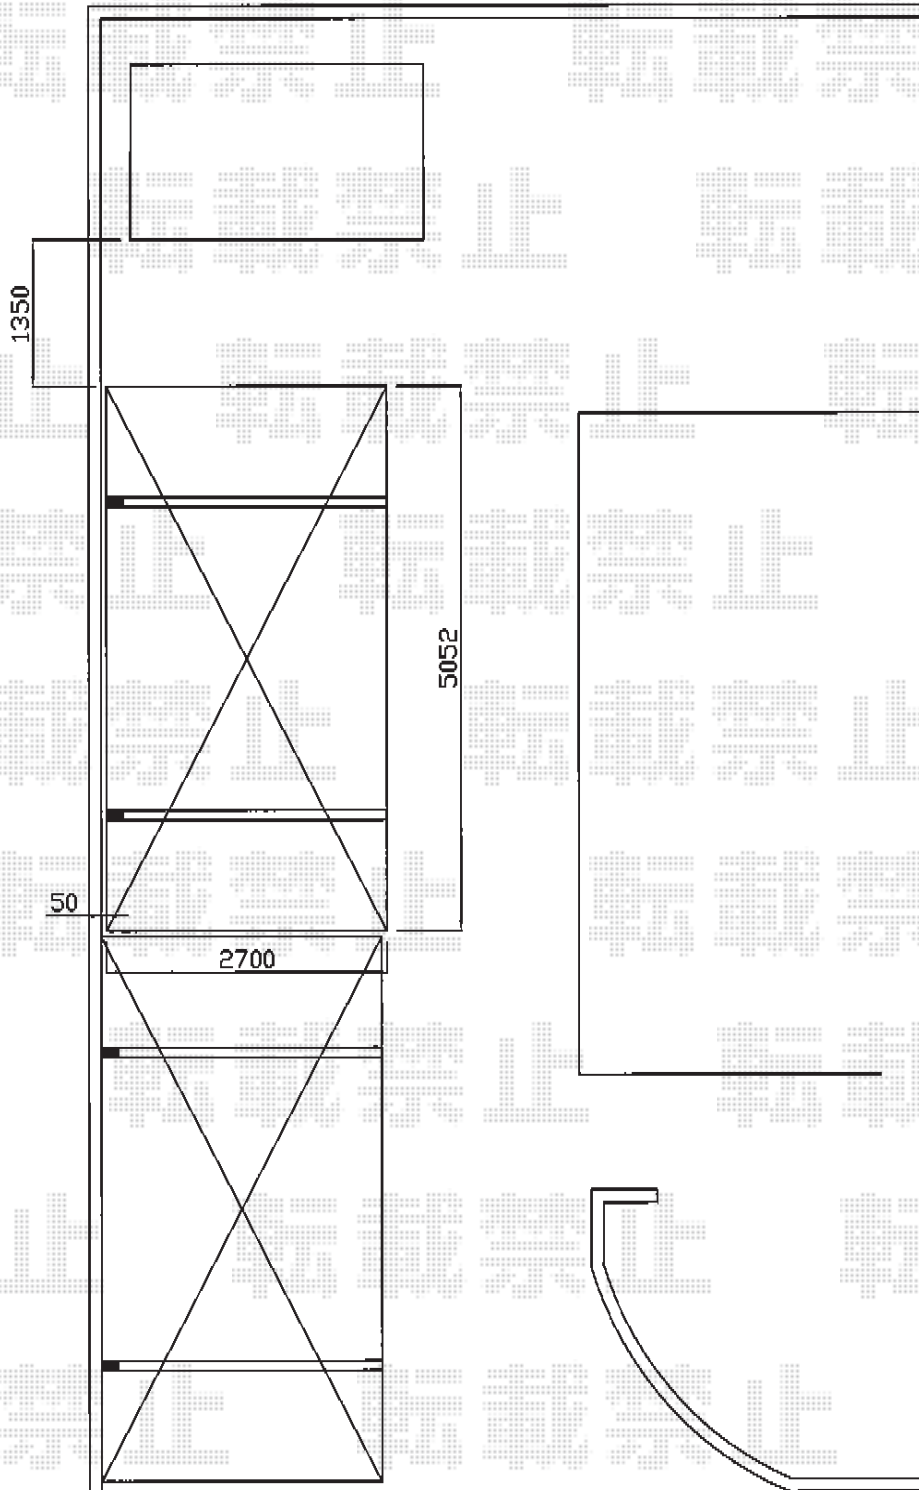

カーポート 施工概略図

Value Select プレシオスポート 積雪~20cm対応
幅= 2,700mm
奥行= 5,052mm
色： グレースブラウン
屋根材： ポリカーボネート（スカイブルー）
柱仕様： ハイルフ柱仕様（有効高 約2,250mm）

2014-8-240073

担当者

酒井