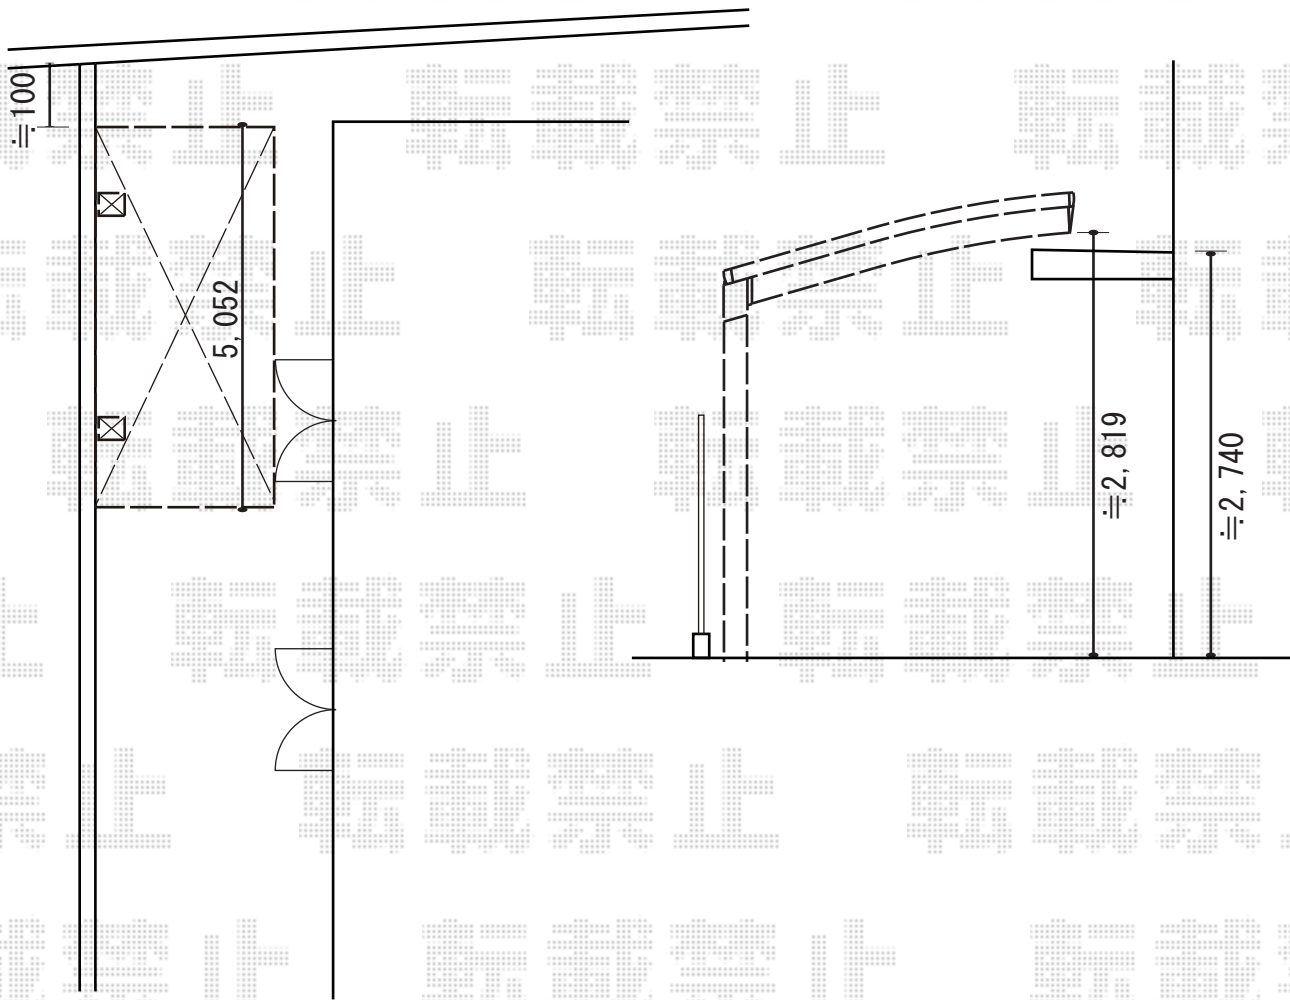

カーポート工事 施工概略図

YKK AP レイナポートグラン 積雪～20cm対応
幅= 2,400mm
奥行= 5,052mm
色： ブラウン
屋根材： ポリカーボネート（アースブルー）
柱仕様： ハイロング柱仕様（有効高 約2,800mm）

YKK AP レイナポートグラン用 ハイロング用 着脱式サポート（2本入り）
色： ブラウン
柱仕様： ハイロング柱仕様
数量： 1セット

2014-8-240077