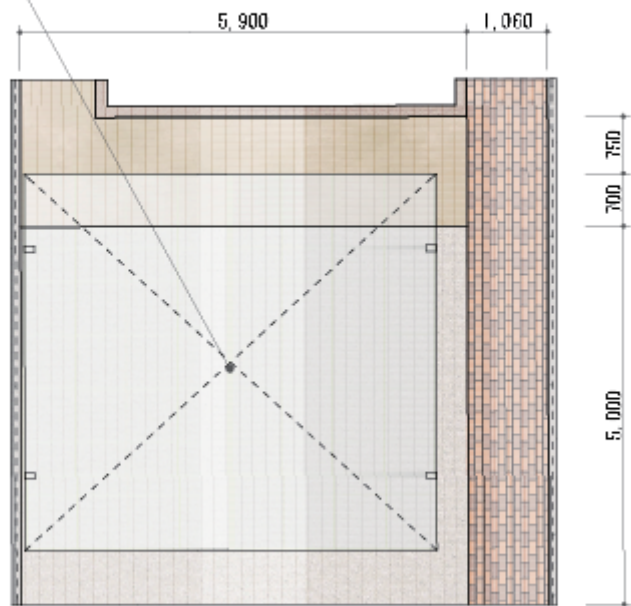

カーポート工事 施工概略図

トステム カーブポートシグマIII ワイド 積雪～20cm対応
幅= 5,443mm
奥行= 4,980mm
色： シャイングレー
屋根材： ガリレポリカ（クリアマット/すりガラス調）
柱仕様： ロング柱23仕様（有効高 約2,300mm）

平面図

イメージ