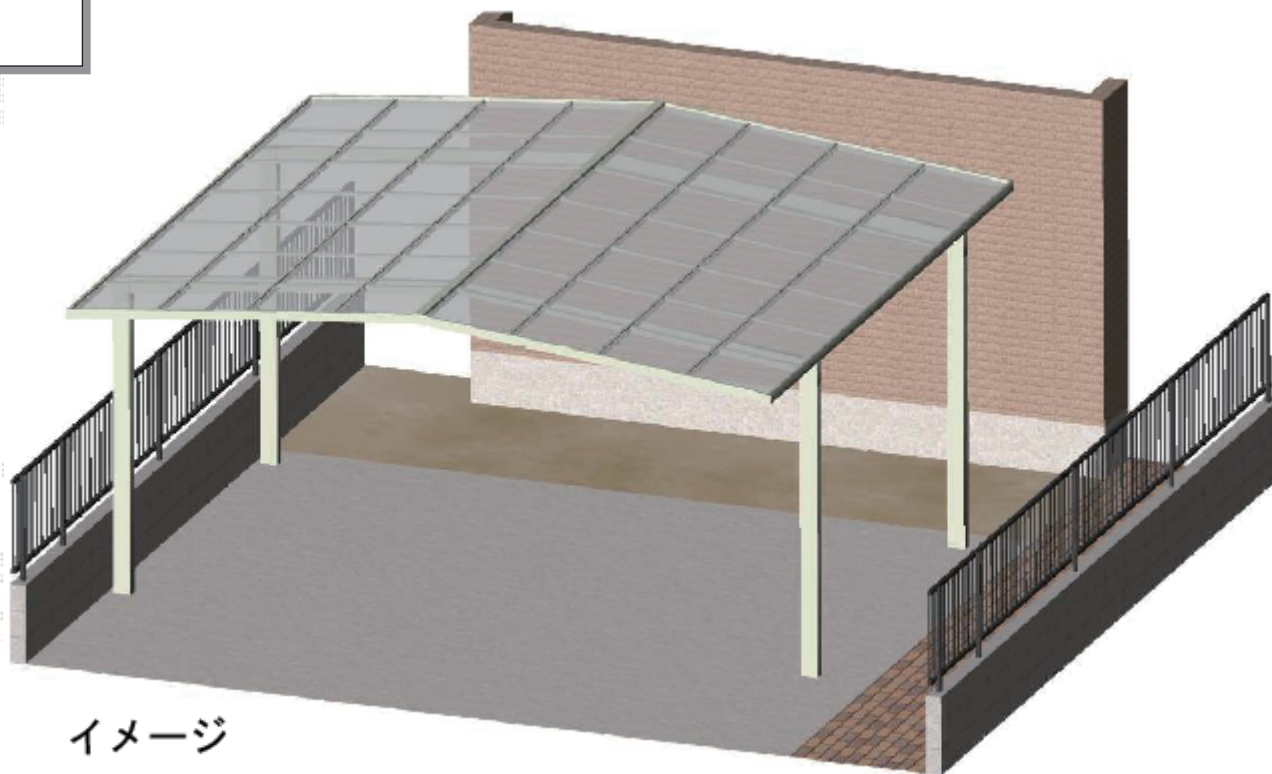

カーポート工事 施工概略図

トステム カーブポートシグマIII ワイド 積雪～20cm対応
幅= 5,443mm
奥行= 4,980mm
色： シャイングレー
屋根材： ガリレポリカ（クリアマット/すりガラス調）
柱仕様： ロング柱23仕様（有効高 約2,300mm）

平面図

イメージ