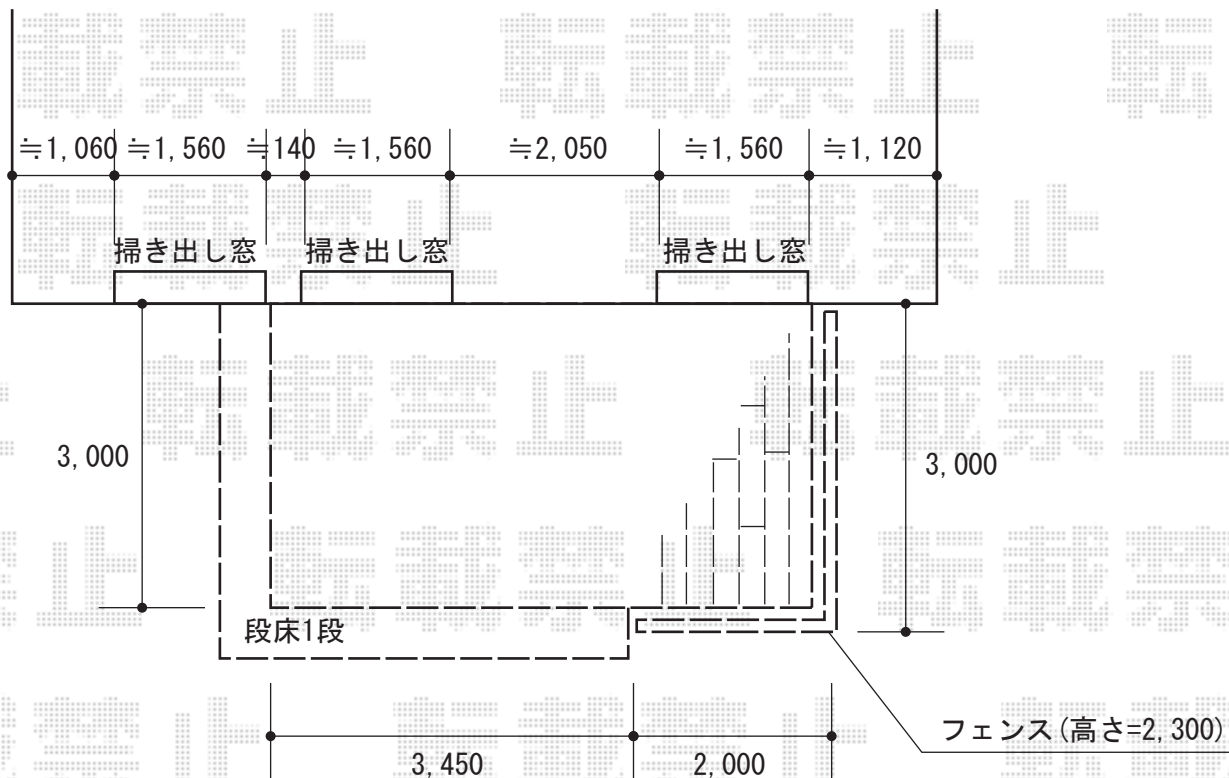

出幅=10尺用

色 : 本体 : レッドブラウン 束柱 : カームブラック

YKK AP ルシアスポストユニット AM01型

AM01型本体 : 表札灯タイプ (色 : キャラメルチーク) (¥136,400)

ポスト : ポストT9R型 (前入れ横出しタイプ) (色 : カームブラック) (¥40,600)

サイン : ステンレスアイアン表札 (YEBR2-A4/Lサイズ) (色 : ブラック) (¥33,000)