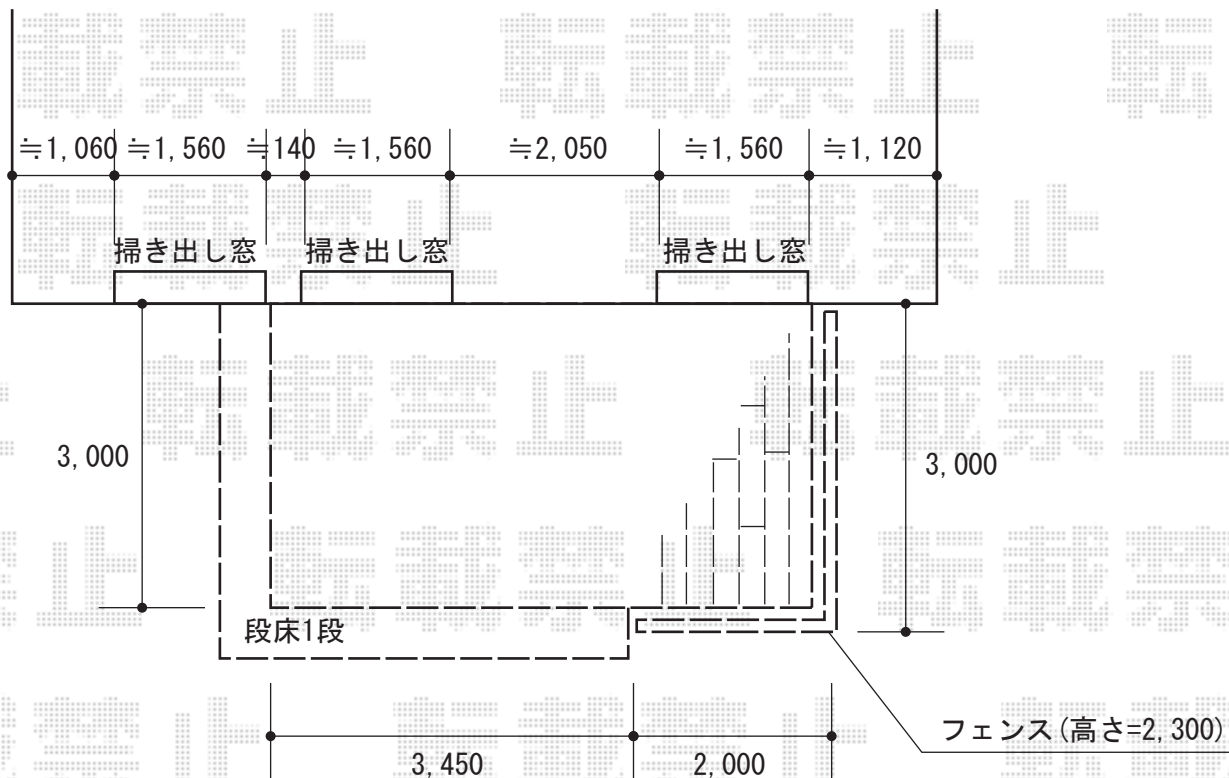

出幅=10尺用

色：本体：レッドブラウン 束柱：カームブラック

YKK AP ルシアスポストユニット AM01型

AM01型本体：表札灯タイプ (色：キャラメルチーク) (¥136,400)

ポスト：ポストT9R型 (前入れ横出しタイプ) (色：カームブラック) (¥40,600)

サイン：ステンレスアイアン表札 (YEBR2-A4/Lサイズ) (色：ブラック) (¥33,000)

2014-8-240098