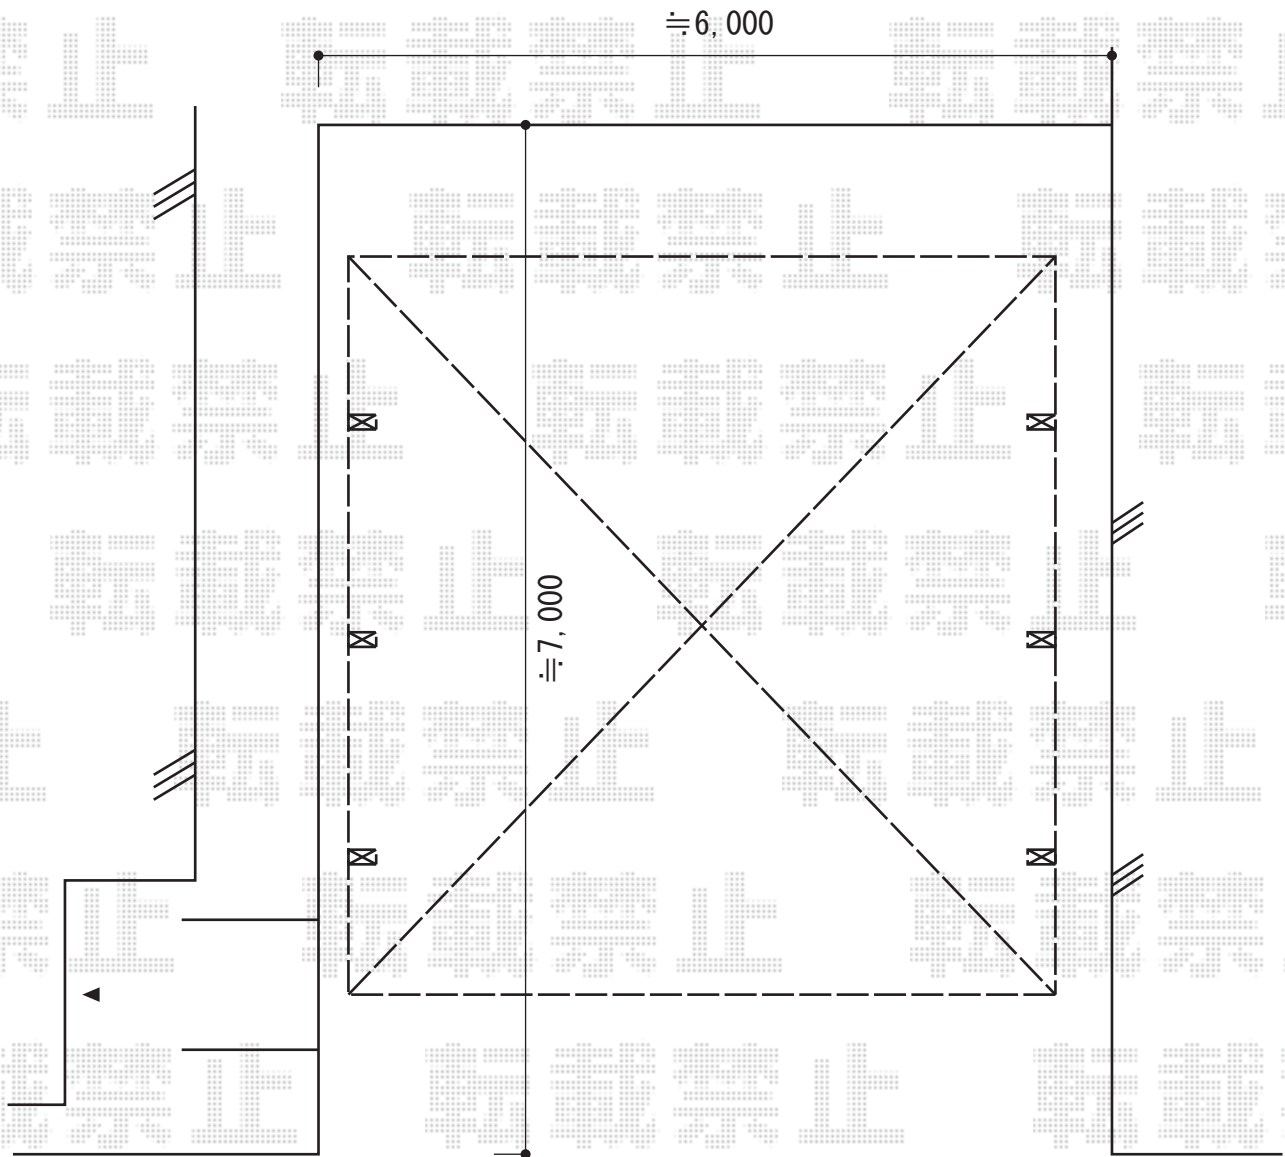

カーポート工事 施工概略図

トステム レグナスポートシグマIII 3000 ワイド 積雪~100cm対応  
幅= 5,426mm  
奥行= 4,982mm  
色 : シャイングレー  
屋根材 : 熱線吸収アクアポリカーボネート (ライトブルー)  
柱仕様 : ロング柱23仕様 (有効高 約2,300mm)

2014-8-240142

担当者

酒井