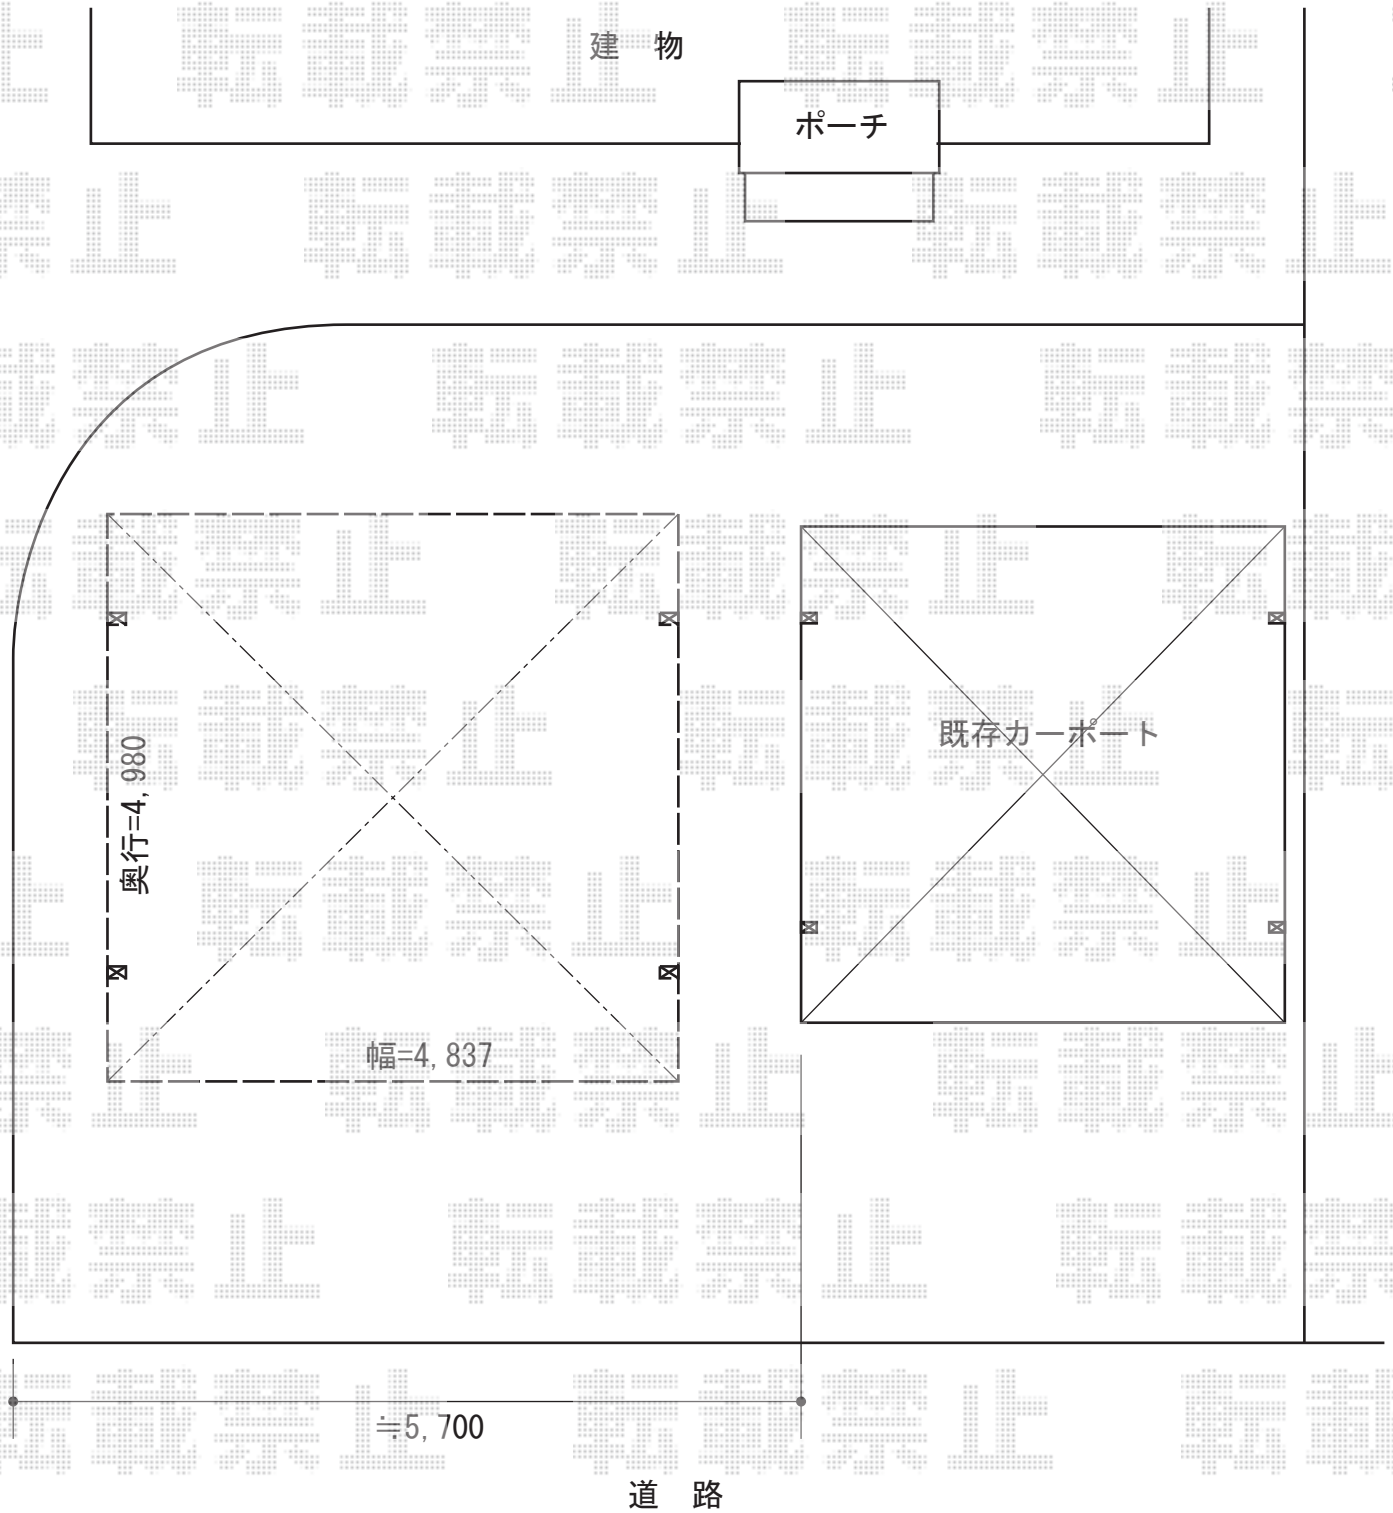

カーポート工事 施工概略図

トステム カーブポートシグマIII ワイド 積雪~20cm対応
幅= 4,837mm
奥行= 4,980mm
色： シャイングレー
屋根材： ガリレポリカ（クリアマット・すりガラス調）
柱仕様： ロング柱23仕様（有効高 約2,300mm）

2014-8-240168

担当者

塚田